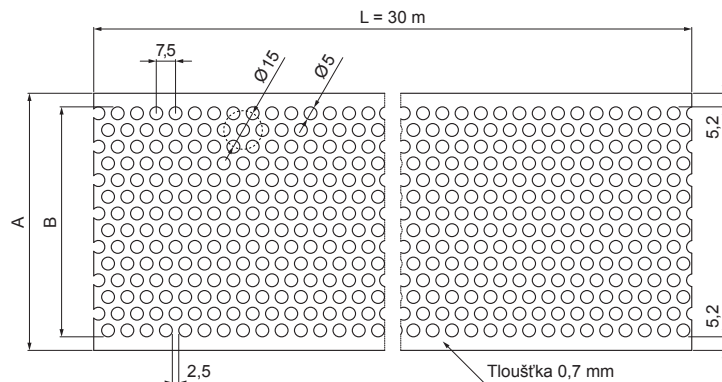

TECHNICKÝ LIST

DĚROVANÝ SVITEK

W-ZVID

(32,7% je plocha připadající na otvory)

POUŽITÍ:

Rozměry [mm]		
Jmenovitá velikost	A	B
80x0,70	80	69,6
100x0,70	100	89,6

AN TM Hliník lakovaný: Antracit – RAL 7016 / Testa di Moro – RAL 8028