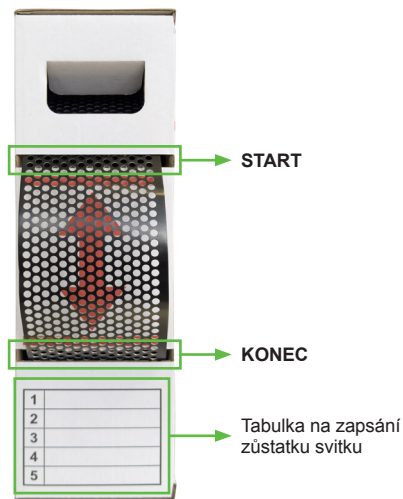

TECHNICKÝ LIST

DĚROVANÝ SVITEK

W-ZVID

(32,7% je plocha připadající na otvory)

POUŽITÍ:

Rozměry [mm]		
Jmenovitá velikost	A	B
80x0,70	80	69,6
100x0,70	100	89,6

AN TM Hliník lakovaný: Antracit – RAL 7016 / Testa di Moro – RAL 8028

INDEX	ZMĚNA	DATUM	PODPIS		
ZN. MAT.		T.O.			
ROZM.-POLOT				STN	TR.Č.
POM. ZAŘ.		POZN.		Č.POZICE	
VYPR.	Ing. Kluska M.	STARÝ V.		Č.V.	
PRESK.		TECHNOL.		NÁZEV	
Děrovaný svitek				Počet listů	W-ZVID
				List	