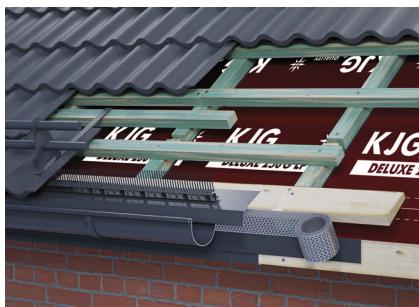

TECHNICKÝ LIST

DĚROVANÝ SVITEK

W-ZVID

(32,7% je plocha připadající na otvory)

POUŽITÍ:

Rozměry [mm]		
Jmenovitá velikost	A	B
80x0,70	80	69,6
100x0,70	100	89,6

AN TM Hliník lakovaný: Antracit – RAL 7016 / Testa di Moro – RAL 8028