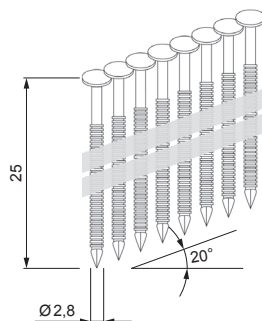

TECHNICKÝ LIST

NASTŘELOVACÍ HŘEBÍKY NEREZOVÉ HAFTE

KNS-NKC S 2,8X25 A2

POPIS:

- nerezové nastřelovací hřebíky HAFTE určené pro plynovou pistoli na příponky s označením **KMR R20/35-G645E**

OBSAH BALENÍ:

- nerezové nastřelovací hřebíky 2200 ks
- plynová náplň 30 ml 2 ks

NASTŘELOVACÍ HŘEBÍKY:

N Nerez

Technické parametry	
Typ	R20 28 x 25 NR
Průměr hřebíku	2,8 mm
Délka hřebíku	25 mm
Balení	2200 ks + 2 x plynová náplň

INDEX	ZMĚNA	DATUM	PODPIS		
ZN. MAT.					
ROZM.-POLOT		T.O.		HMOTNOST kg	MER.
POM. ZAŘ.				STN	TR.Č.
VYPR.	Ing. Kluska M.			POZN.	Č.POZICE
PRESK.					
TECHNOL.	TECHNOL.			STARÝ V.	Č.V.
NÁZEV	Nastřelovací hřebíky nerezové HAFTE			Počet listů	KNS-NKC S 2,8X25 A2 List