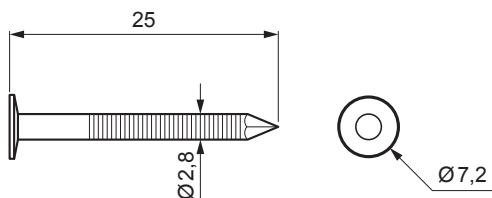

TECHNICKÝ LIST

NASTŘELOVACÍ HŘEBÍKY NEREZOVÉ HAFTE

KNS-NKC S 2,8X25 A2

POPIS:

- nerezové nastřelovací hřebíky HAFTE určené pro plynovou pistoli na příponky s označením **KMR R20/35-G645E**

OBSAH BALENÍ:

- nerezové nastřelovací hřebíky 2200 ks
- plynová náplň 30 ml 2 ks

NASTŘELOVACÍ HŘEBÍKY:

N Nerez

Technické parametry	
Typ	R20 28 x 25 NR
Průměr hřebíku	2,8 mm
Délka hřebíku	25 mm
Balení	2200 ks + 2 x plynová náplň

INDEX	ZMĚNA	DATUM	PODPIS		
ZN. MAT.					
ROZM.-POLOT		T.O.		HMOTNOST kg	MER.
POM. ZAŘ.				STN	TR.Č.
VYPR.	Ing. Kluska M.			POZN.	Č.POZICE
PRESK.					
TECHNOL.	TECHNOL.			STARÝ V.	Č.V.
NÁZEV	Nastřelovací hřebíky nerezové HAFTE			Počet listů	KNS-NKC S 2,8X25 A2 List