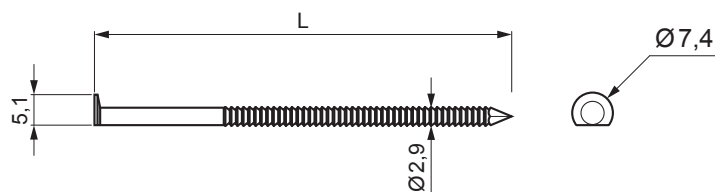

TECHNICKÝ LIST

NASTŘELOVACÍ HŘEBÍKY KONVEX

KNS-NKC D34

POPIS:

- konvexní nastřelovací hřebíky určené pro plynovou pistoli na hřebíky 90 mm s označením **KMR D34/90-G641E**

OBSAH BALENÍ:

- konvexní nastřelovací hřebíky 2200 ks
- plynová náplň 80 ml 2 ks

NASTŘELOVACÍ HŘEBÍKY:

Technické parametry		
Typ	D34 29x50 BK RING GAS	D34 29x70 BK RING GAS
Průměr hřebíku	2,9 mm	2,9 mm
Délka hřebíku (L)	50 mm	70 mm
Balení	2200 ks + 2 x plynová náplň	2200 ks + 2 x plynová náplň

INDEX	ZMĚNA	DATUM	PODPIS		
ZN. MAT.	ROZM.-POLOT	POM. ZAŘ.	T.O.		HMOTNOST kg
VYPR.	Ing. Kluska M.	PRESK.	TECHNOL.	STN	TR.Č.
NÁZEV	Nastřelovací hřebíky konvex		STARÝ V.	Č.V.	Č.POZICE
			Počet listů	KNS-NKC D34	List