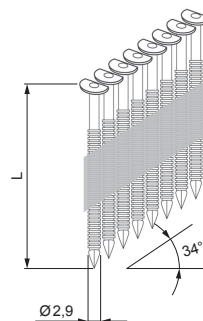

TECHNICKÝ LIST

NASTŘELOVACÍ HŘEBÍKY KONVEX

KNS-NKC D34

POPIS:

- konvexní nastřelovací hřebíky určené pro plynovou pistoli na hřebíky 90 mm s označením **KMR D34/90-G641E**

OBSAH BALENÍ:

- konvexní nastřelovací hřebíky 2200 ks
- plynová náplň 80 ml 2 ks

NASTŘELOVACÍ HŘEBÍKY:

Technické parametry		
Typ	D34 29x50 BK RING GAS	D34 29x70 BK RING GAS
Průměr hřebíku	2,9 mm	2,9 mm
Délka hřebíku (L)	50 mm	70 mm
Balení	2200 ks + 2 x plynová náplň	2200 ks + 2 x plynová náplň

INDEX	ZMĚNA	DATUM	PODPIS		
ZN. MAT.	ROZM.-POLOT	POM. ZAŘ.	T.O.		HMOTNOST kg
VYPR.	Ing. Kluska M.	PRESK.	TECHNOL.	STN	TR.Č.
NÁZEV	Nastřelovací hřebíky konvex		STARÝ V.	Č.V.	Č.POZICE
			Počet listů	KNS-NKC D34	List