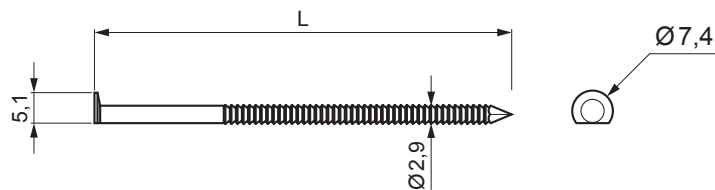

TECHNICKÝ LIST

NASTŘELOVACÍ HŘEBÍKY KONVEX

KNS-NKC D34

POPIS:

- konvexní nastřelovací hřebíky určené pro plynovou pistoli na hřebíky 90 mm s označením **KMR D34/90-G641E**

OBSAH BALENÍ:

- konvexní nastřelovací hřebíky 2200 ks
- plynová náplň 80 ml 2 ks

NASTŘELOVACÍ HŘEBÍKY:

Technické parametry		
Typ	D34 29x50 BK RING GAS	D34 29x70 BK RING GAS
Průměr hřebíku	2,9 mm	2,9 mm
Délka hřebíku (L)	50 mm	70 mm
Balení	2200 ks + 2 x plynová náplň	2200 ks + 2 x plynová náplň

INDEX	ZMĚNA	DATUM	PODPIS		
ZN. MAT.	ROZM.-POLOT	POM. ZAŘ.	T.O.		HMOTNOST kg
VYPR.	Ing. Kluska M.	PRESK.	TECHNOL.	STN	TR.Č.
NÁZEV	Nastřelovací hřebíky konvex		STARÝ V.	Č.V.	Č.POZICE
			Počet listů	KNS-NKC D34	List