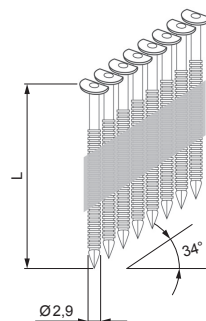

TECHNICKÝ LIST

NASTŘELOVACÍ HŘEBÍKY KONVEX

KNS-NKC D34

POPIS:

- konvexní nastřelovací hřebíky určené pro plynovou pistoli na hřebíky 90 mm s označením **KMR D34/90-G641E**

OBSAH BALENÍ:

- konvexní nastřelovací hřebíky 2200 ks
- plynová náplň 80 ml 2 ks

NASTŘELOVACÍ HŘEBÍKY:

Technické parametry		
Typ	D34 29x50 BK RING GAS	D34 29x70 BK RING GAS
Průměr hřebíku	2,9 mm	2,9 mm
Délka hřebíku (L)	50 mm	70 mm
Balení	2200 ks + 2 x plynová náplň	2200 ks + 2 x plynová náplň

INDEX	ZMĚNA	DATUM	PODPIS		
ZN. MAT.	ROZM.-POLOT	POM. ZAŘ.	T.O.		HMOTNOST kg
VYPR.	Ing. Kluska M.	PRESK.	TECHNOL.	STN	TR.Č.
NÁZEV	Nastřelovací hřebíky konvex		STARÝ V.	Č.V.	Č.POZICE
			Počet listů	KNS-NKC D34	List