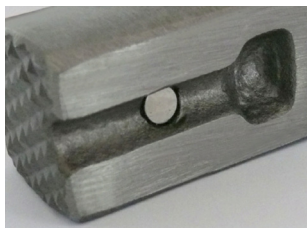

TECHNICKÝ LIST

KLADIVO TESAŘSKÉ S MAGNETEM

KNS-KLT SG MONOBLOK

POPIS:

- tesařské kladivo s magnetem **MONOBLOK** má zářez se silným magnetem pro udržení hřebíku
- kladivu se nachází vytahovač hřebíků a zdrsněná úderovou hlavu
- pryžová rukojeť pro pohodlné držení

 Ocel

POUŽITÍ:

INDEX	ZMĚNA	DATUM	PODPIS	 	
ZN. MAT.			T.O.	HMOTNOST kg	MER.
ROZM.-POLOT					
POM. ZAŘ.				STN	TR.Č.
VYPR.	Ing. Kluska M.			POZN.	Č.POZICE
PRESK.					
TECHNOL.		TECHNOL.		STARÝ V.	Č.V.
NÁZEV				Počet listů	KNS-KLT SG MONOBLOK List 
Kladivo tesařské s magnetem					