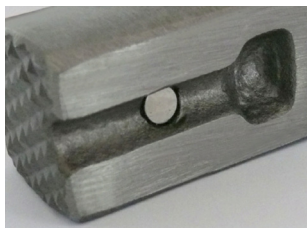

TECHNICKÝ LIST

KLADIVO TESAŘSKÉ S MAGNETEM

KNS-KLT SG MONOBLOK

POPIS:

- tesařské kladivo s magnetem **MONOBLOK** má zářez se silným magnetem pro udržení hřebíku
- kladivu se nachází vytahovač hřebíků a zdrsněná úderovou hlavu
- pryžová rukojeť pro pohodlné držení

 Ocel

POUŽITÍ:

INDEX	ZMĚNA	DATUM	PODPIS		
				QUALITY	
ZN. MAT.			T.O.	HMOTNOST kg	MER.
ROZM.-POLOT					
POM. ZAŘ.				STN	TR.Č.
VYPR.	Ing. Kluska M.		POZN.	Č.POZICE	
PRESK.					
TECHNOL.		TECHNOL.		STARÝ V.	Č.V.
NÁZEV				Počet listů	
Kladivo tesařské s magnetem				KNS-KLT SG MONOBLOK List 