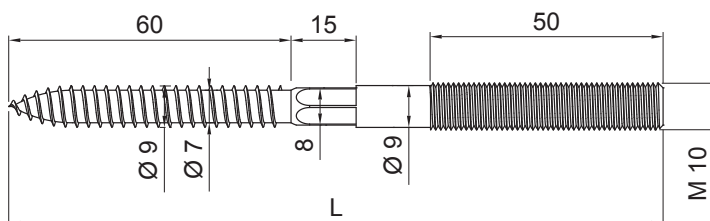

PŘEDNÍ POHLED