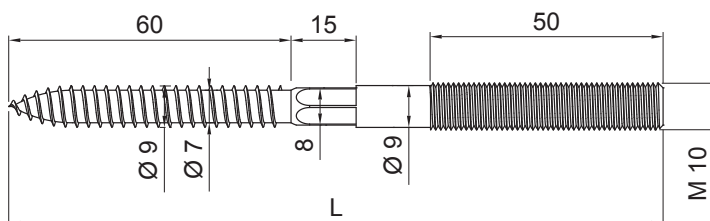

# KOMBISKRUTKA TORX M10

# P-POB-ZT/SZ

BOČNÍ POHLED

TORX

PŘEDNÍ POHLED

POHLED SHORA

**P** Pozink – Natur

Rozměry [mm]	
Jmenovitá velikost	L
140	100
180	150

INDEX	ZMĚNA	DATUM	PODPIS		
ZN. MAT.		T.O.			
ROZM.–POLOT				STN	TR.Č.
POM. ZAŘ.				POZN.	Č.POZICE
VYPR. Ing. Kluska M.				STARÝ V.	Č.V.
PRESK.					
TECHNOL.	TECHNOL.			STARÝ V.	Č.V.
NÁZEV	Kombiskrutka TORX M10			Počet listů	P-POB-ZT/SZ List