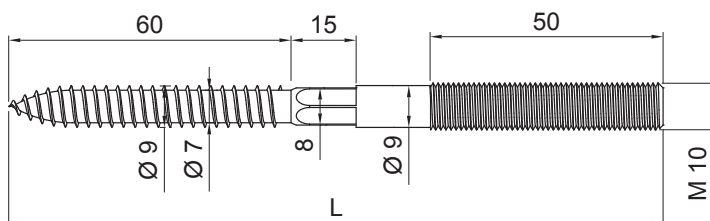

TECHNICKÝ LIST KOMBIŠROUB TORX M10

P-POB-ZT/SZ

BOČNÍ POHLED

TORX

PŘEDNÍ POHLED

POHLED SHORA

P Pozink – Natur

Rozměry [mm]	
Jmenovitá velikost	L
140	100
180	150

INDEX	ZMĚNA	DATUM	PODPIS		
ZN. MAT.		T.O.			
ROZM.–POLOT				STN	TR.Č.
POM. ZAŘ.				POZN.	Č.POZICE
VYPR. Ing. Kluska M.				STARÝ V.	Č.V.
PRESK.					
TECHNOL.	TECHNOL.			STARÝ V.	Č.V.
NÁZEV	Kombišroub TORX M10			Počet listů	P-POB-ZT/SZ List