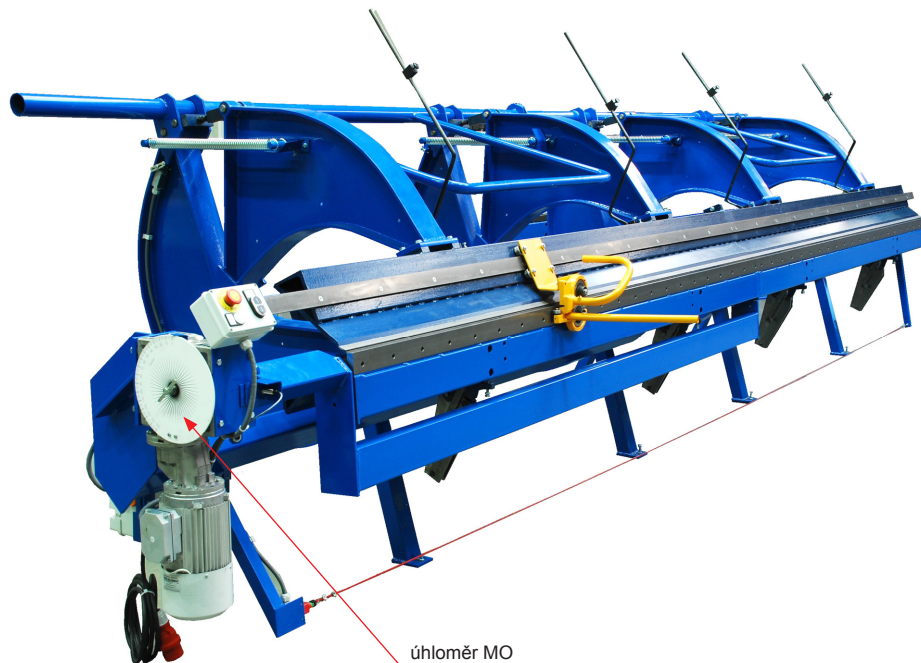

TECHNICKÝ LIST

ÚHLOMĚR MO 200

KNS-BRIND UHL-MO 200

POPIS:

- úhloměr k modulární ohýbačce **BŘÍ ŠVARCOVÉ** (náhradní díl)
- průměr: Ø200 mm

POUŽITÍ:

Ocel

INDEX	ZMĚNA	DATUM	PODPIS	KJG QUALITY	BŘÍ ŠVARCOVÉ
ZN. MAT.			T.O.	HMOTNOST kg	MER.
ROZM.-POLOT					
POM. ZAŘ.				STN	TR.Č.
VYPR.	Ing. Kluska M.			POZN.	Č.POZICE
PRESK.					
TECHNOL.	TECHNOL.			STARÝ V.	Č.V.
NÁZEV Uhlomer MO 200				Počet listů	KNS-BRIND UHL-MO 200 List