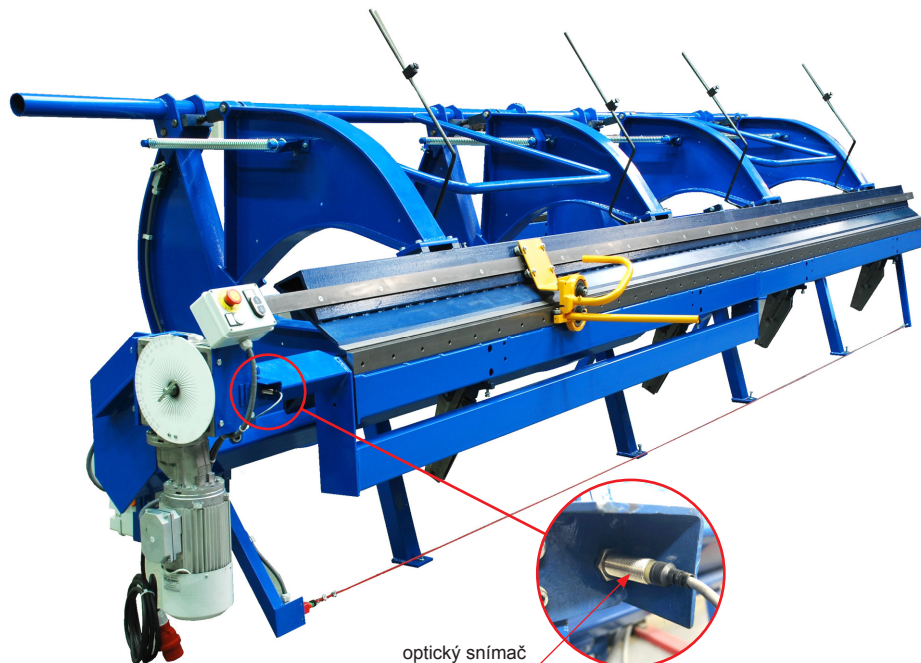

TECHNICKÝ LIST

OPTICKÝ SNÍMAČ K ELEKTRICKÉ OHÝBAČCE

KNS-BRIND SNIMAC-OPT

POPIS:

- optický snímač k elektrické ohýbačce od firmy **BŘÍ ŠVARCOVÉ** (náhradní díl)

POUŽITÍ:

optický snímač

INDEX	ZMĚNA	DATUM	PODPIS	KJG QUALITY	BŘÍ ŠVARCOVÉ
ZN. MAT.		T.O.	HMOTNOST kg		MER.
ROZM.-POLOT		STN		TR.Č.	
VYPR.	Ing. Kluska M.	POZN.	Č.POZICE		
PRESK.		STARÝ V.		Č.V.	
TECHNOL.		TECHNOL.	NÁZEV		
Optický snímač k elektrické ohýbačce			Počet listů	KNS-BRIND SNIMAC-OPT List	