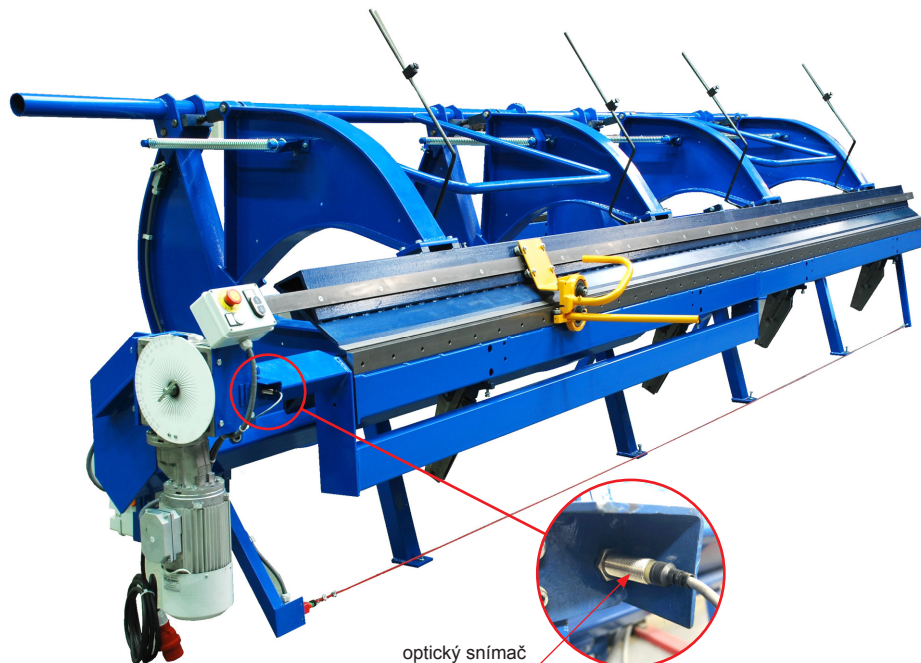

TECHNICKÝ LIST

OPTICKÝ SNÍMAČ K ELEKTRICKÉ OHÝBAČCE

KNS-BRIND SNIMAC-OPT

POPIS:

- optický snímač k elektrické ohýbačce od firmy **BŘÍ ŠVARCOVÉ** (náhradní díl)

POUŽITÍ:

optický snímač

INDEX	ZMĚNA	DATUM	PODPIS	 
ZN. MAT.	ROZM.-POLOT	T.O.	HMOTNOST kg	
POM. ZAŘ.	VYPR. Ing. Kluska M.	POZN.	STN	TR.Č.
PRESK.	TECHNOL.	STARÝ V.	Č.V.	
NÁZEV	Optický snímač k elektrické ohýbačce		Počet listů	KNS-BRIND SNIMAC-OPT List 