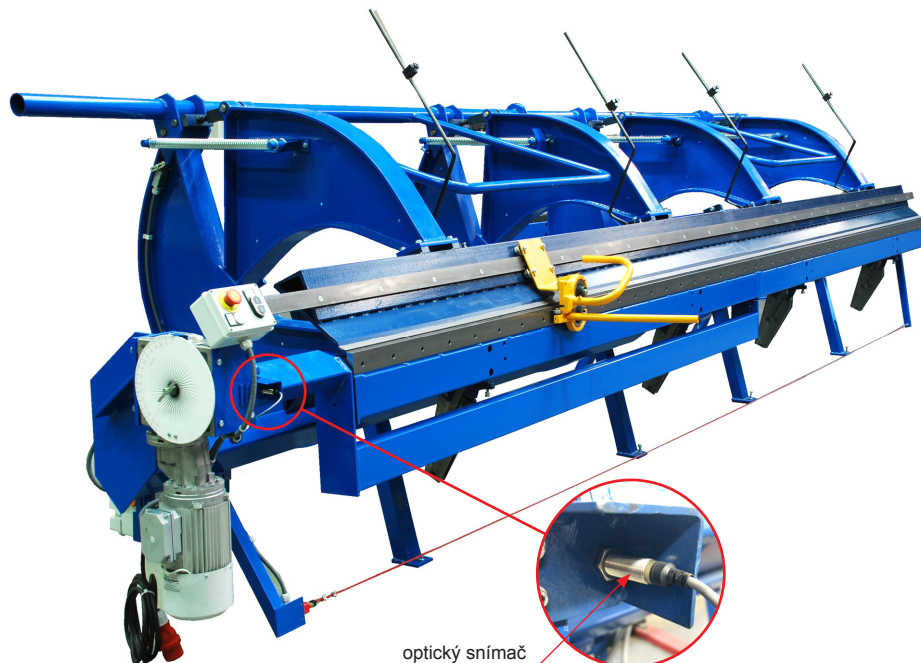

# OPTICKÝ SNÍMAČ K ELEKTRICKÉ OHÝBAČCE

# KNS-BRIND SNIMAC-OPT

**POPIS:**

- optický snímač k elektrické ohýbačce od firmy **BŘÍ ŠVARCOVÉ** (náhradní díl)

**POUŽITÍ:**

optický snímač

INDEX	ZMĚNA	DATUM	PODPIS	 	
ZN. MAT.					
ROZM.-POLOT			T.O.	HMOTNOST kg	MER.
POM. ZAŘ.				STN	TR.Č.
VYPR.	Ing. Kluska M.			POZN.	Č.POZICE
PRESK.					
TECHNOL.		TECHNOL.		STARÝ V.	Č.V.
NÁZEV	Optický snímač k elektrické ohýbačce			Počet listů	KNS-BRIND SNIMAC-OPT List 