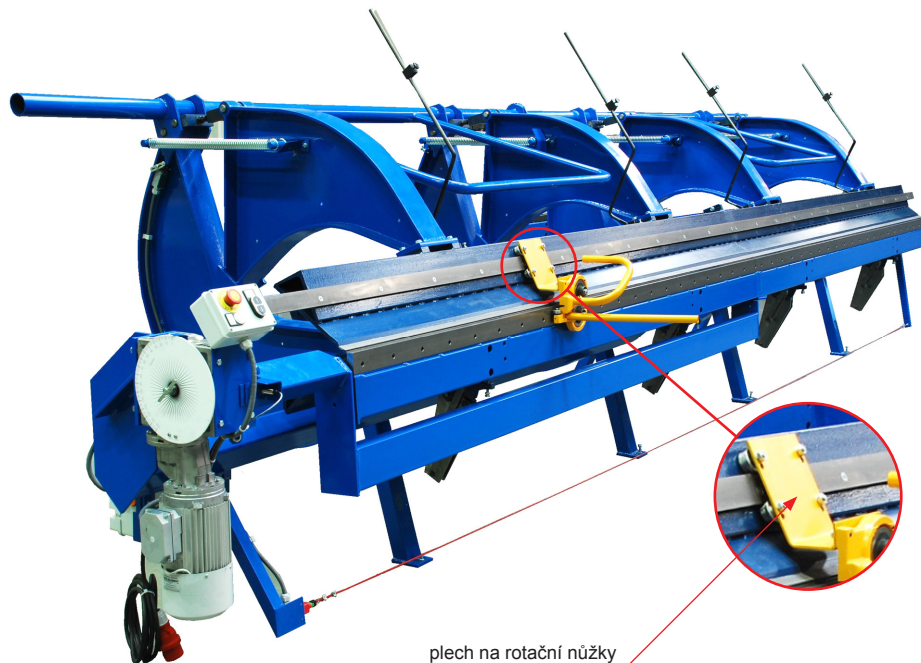

TECHNICKÝ LIST

PLECH NA ROTAČNÍ NŮŽKY

KNS-BRIND PLECH RO

POPIS:

- plech na rotační nůžky od firmy **BŘÍ ŠVARCOVÉ** (náhradní díl)

POUŽITÍ:

plech na rotační nůžky

Ocel

INDEX	ZMĚNA	DATUM	PODPIS	 	
ZN. MAT.			T.O.		HMOTNOST kg
ROZM.-POLOT					MER.
POM. ZAŘ.				STN	TR.Č.
VYPR.	Ing. Kluska M.			POZN.	Č.POZICE
PRESK.					
TECHNOL.		TECHNOL.		STARÝ V.	Č.V.
NÁZEV	Plech na rotační nůžky			Počet listů	KNS-BRIND PLECH RO List 