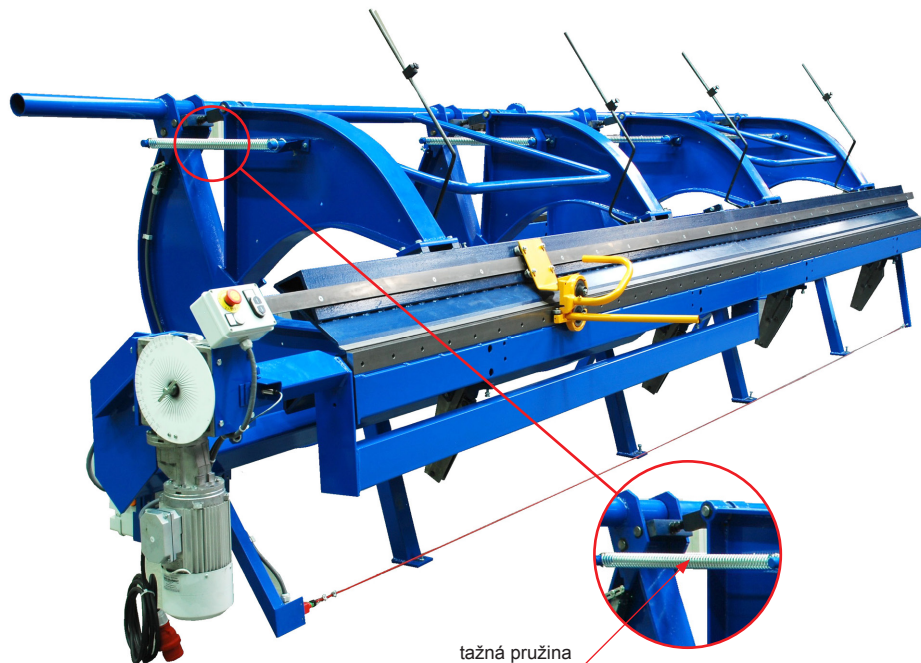

TECHNICKÝ LIST

TAŽNÁ PRUŽINA (300 mm)

KNS-BRIND TAZ-PR 300

POPIS:

- tažná pružina k modulární ohýbačce **BŘÍ ŠVARCOVÉ** (náhradní díl)
- délka: 300 mm

POUŽITÍ:

tažná pružina

Ocel

INDEX	ZMĚNA	DATUM	PODPIS		
ZN. MAT.	ROZM.-POLOT	T.O.	HMOTNOST kg		
POM. ZAŘ.	VYPR. Ing. Kluska M.	POZN.	STN	TR.Č.	
PRESK.	TECHNOL.	TECHNOL.	STARÝ V.	Č.V.	
NÁZEV	Tažná pružina (300 mm)		Počet listů	KNS-BRIND TAZ-PR 300 List	