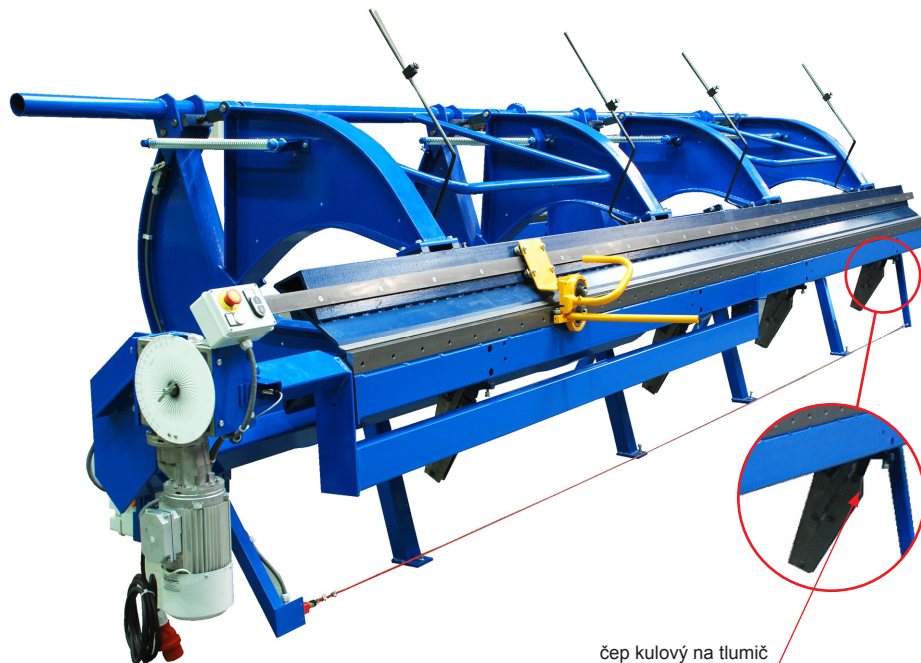

TECHNICKÝ LIST

ČEP KULOVÝ NA TLUMIČ

POPIS:

- čep kulový na tlumič k modulární ohýbačce od firmy **BŘÍ ŠVARCOVÉ** (náhradní díl)

POUŽITÍ:

čep kulový na tlumič

KNS-BRIND CAP GULOVY

Ocel

INDEX	ZMĚNA	DATUM	PODPIS		
ZN. MAT.	ROZM.-POLOT	T.O.	HMOTNOST kg		
POM. ZAŘ.	VYPR. Ing. Kluska M.	POZN.	STN	TR.Č.	
PRESK.	TECHNOL.	STARÝ V.	Č.V.		
NÁZEV	Čep kulový na tlumič		Počet listů	KNS-BRIND CAP GULOVY List	