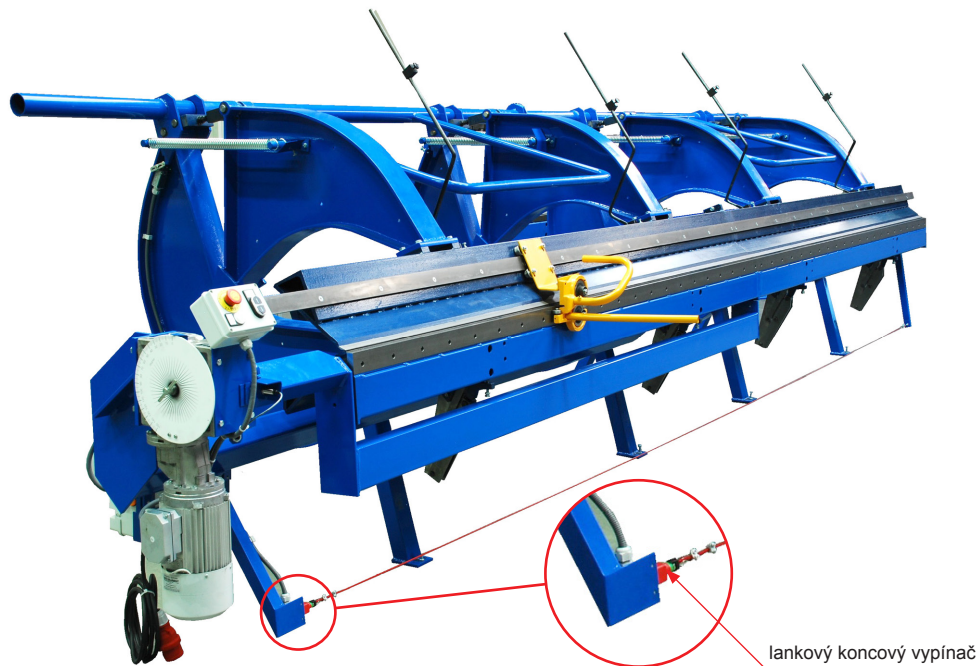

# LANKOVÝ KONCOVÝ VYPÍNAČ

# KNS-BRIND LAN VYP

**POPIS:**

- lankový koncový vypínač k modulární ohýbačce od firmy **BŘÍ ŠVARCOVÉ** (náhradní díl)

**POUŽITÍ:**

lankový koncový vypínač

INDEX	ZMĚNA	DATUM	PODPIS	 	
ZN. MAT.	ROZM.-POLOT	T.O.	HMOTNOST kg		MER.
POM. ZAŘ.	VYPR. Ing. Kluska M.	STN	POZN.	TR.Č.	
PRESK.	TECHNOL.	STARÝ V.	Č.V.	Č.POZICE	
NÁZEV	Lankový koncový vypínač		Počet listů	KNS-BRIND LAN VYP	List 