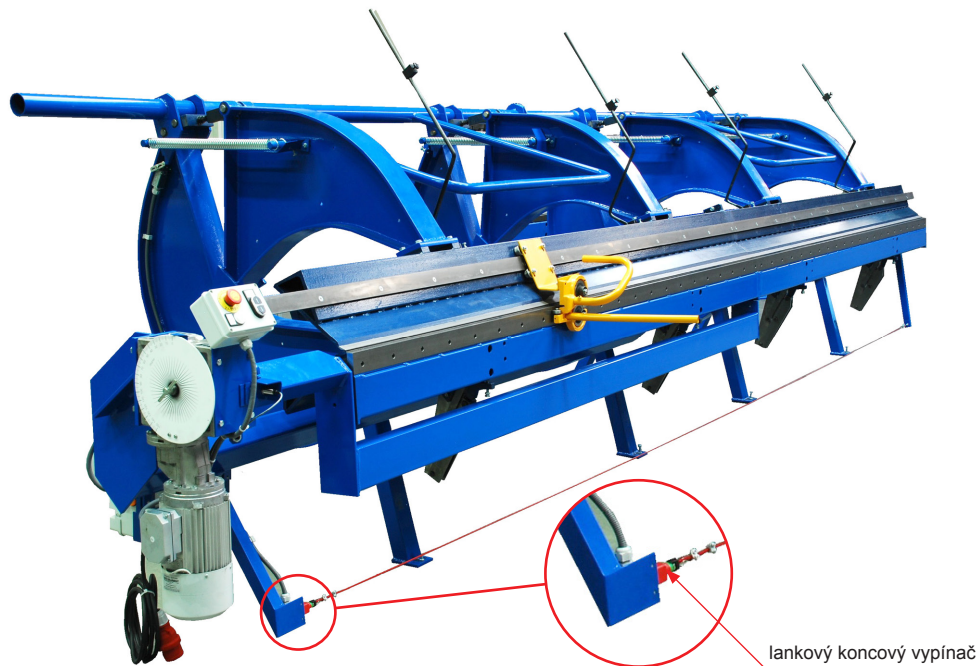

TECHNICKÝ LIST

LANKOVÝ KONCOVÝ VYPÍNAČ

KNS-BRIND LAN VYP

POPIS:

- lankový koncový vypínač k modulární ohýbačce od firmy **BŘÍ ŠVARCOVÉ** (náhradní díl)

POUŽITÍ:

lankový koncový vypínač