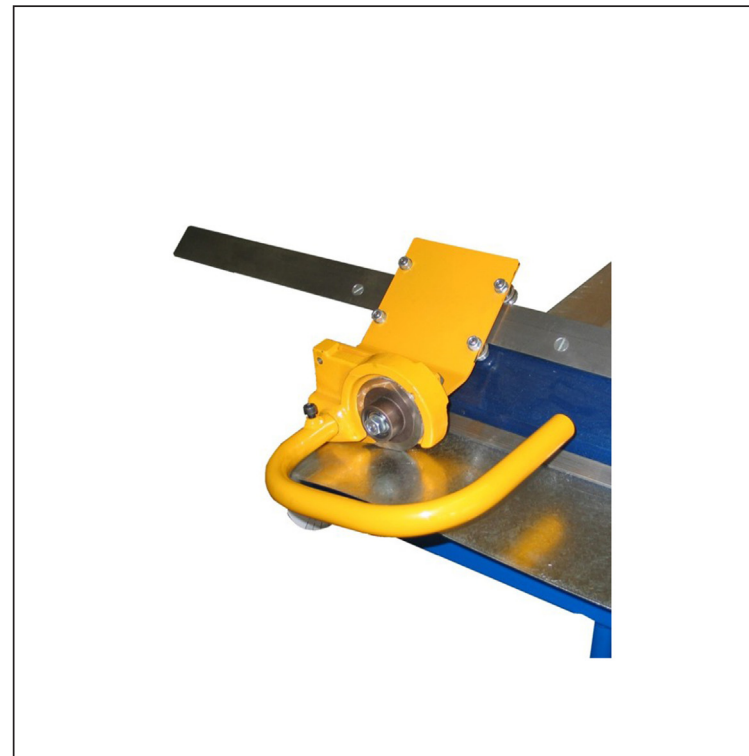

TECHNICKÝ LIST

ROTAČNÍ NŮŽKY K DOH

KNS-BRI NOZNICE NT

POPIS:

- rotační nůžky k modulární ohýbačce od firmy **BŘÍ ŠVARCOVÉ**
s označením **DOH** (nový typ)

POUŽITÍ:

rotační nůžky k DOH

INDEX	ZMĚNA	DATUM	PODPIS	 	
ZN. MAT.			T.O.	HMOTNOST kg	MER.
ROZM.-POLOT					
POM. ZAŘ.				STN	TR.Č.
VYPR.	Ing. Kluska M.			POZN.	Č.POZICE
PRESK.					
TECHNOL.	TECHNOL.			STARÝ V.	Č.V.
NÁZEV				Počet listů	KNS-BRI NOZNICE NT List 
Rotační nůžky k DOH					