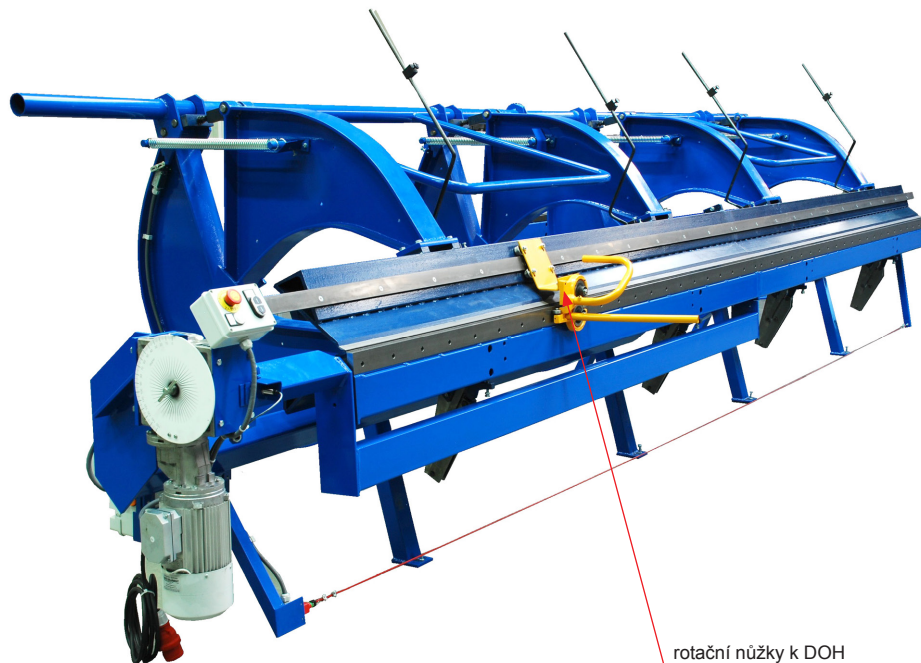

TECHNICKÝ LIST

ROTAČNÍ NŮŽKY K DOH

KNS-BRI NOZNICE NT

POPIS:

- rotační nůžky k modulární ohýbačce od firmy **BŘÍ ŠVARCOVÉ**
s označením **DOH** (nový typ)

POUŽITÍ:

rotační nůžky k DOH