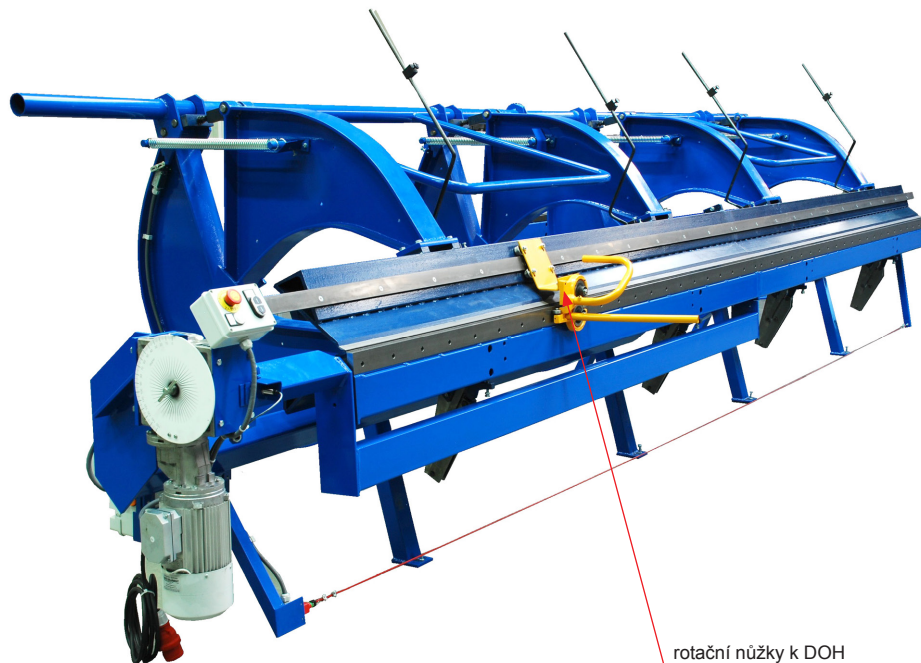

TECHNICKÝ LIST

ROTAČNÍ NŮŽKY K DOH

KNS-BRI NOZNICE NT

POPIS:

- rotační nůžky k modulární ohýbačce od firmy **BŘÍ ŠVARCOVÉ**
s označením **DOH** (nový typ)

POUŽITÍ:

rotační nůžky k DOH

INDEX	ZMĚNA	DATUM	PODPIS	 	
ZN. MAT.			T.O.	HMOTNOST kg	MER.
ROZM.-POLOT					
POM. ZAŘ.				STN	TR.Č.
VYPR.	Ing. Kluska M.			POZN.	Č.POZICE
PRESK.					
TECHNOL.	TECHNOL.			STARÝ V.	Č.V.
NÁZEV				Počet listů	KNS-BRI NOZNICE NT List 
Rotační nůžky k DOH					