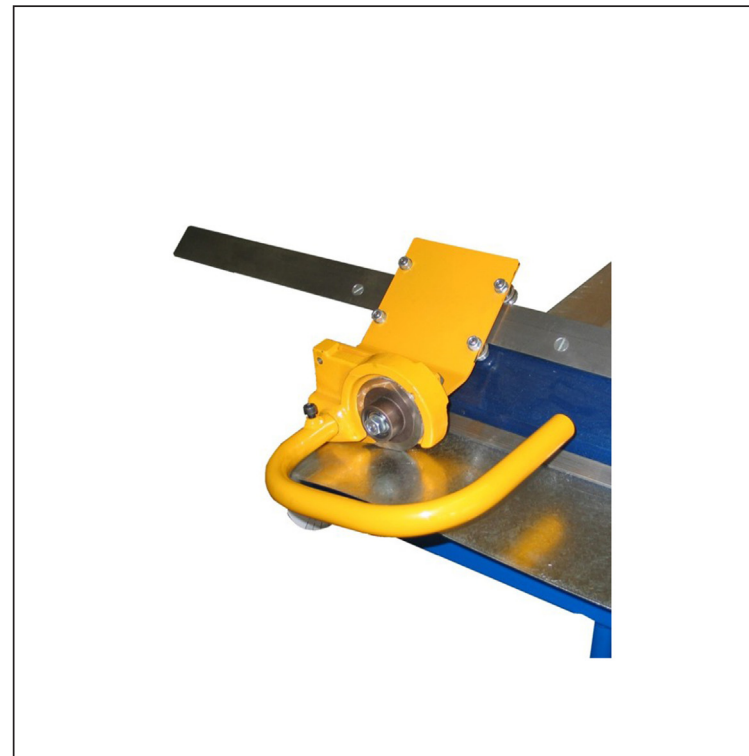

INDEX	ZMĚNA	DATUM	PODPIS		
ZN. MAT.			T.O.	HMOTNOST kg	MER.
ROZM.-POLOT					
POM. ZAŘ.				STN	TR.Č.
VYPR.	Ing. Kluska M.			POZN.	Č.POZICE
PRESK.					
TECHNOL.	TECHNOL.			STARÝ V.	Č.V.
NÁZEV				Počet listů	KNS-BRI NOZNICE NT List
Rotační nůžky k DOH