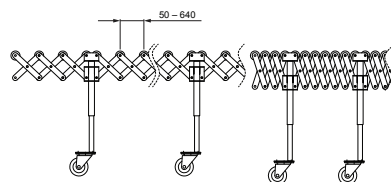

TECHNICKÝ LIST

DOPRAVNÍK 600 mm MIN-3,3 m MAX-7,9 m

KNS-BLUME 600

POPIS:

Dopravník od německé firmy **BLUME** pro flexibilní posouvání profilů.

Vícenásobně dělené plastové válečky šířky = 600 mm umožňují přepravovanému zboží pohyb i v zatáčkách.

Nůžkový válečkový dopravník má minimální délku 3,3 m po roztažení maximální délku 7,9 m.

Možnost nastavit výšku v rozmezí 700 – 1100 mm.

Maximální zatíženost mezi 2 podpěrami 120 kg.

Dopravník obsahuje kolečka s brzdou.

INDEX	ZMĚNA	DATUM	PODPIS		
ZN. MAT.			T.O.		HMOTNOST kg
ROZM.-POLOT					MER.
POM. ZAŘ.				STN	TR.Č.
VYPR.	Ing. Kluska M.			POZN.	Č.POZICE
PRESK.				STARÝ V.	Č.V.
TECHNOL.		TECHNOL.			
NÁZEV	Dopravník 600 mm min-3,3 m max-7,9 m			Počet listů	KNS-BLUME 600 List

Vytvořeno: 22.04.2026 11:05:13

Technické změny vyhrazeny