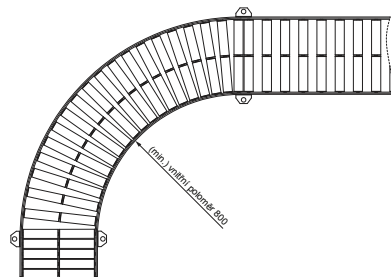

TECHNICKÝ LIST

DOPRAVNÍK 600 mm MIN-3,3 m MAX-7,9 m

KNS-BLUME 600

POPIS:

Dopravník od německé firmy **BLUME** pro flexibilní posouvání profilů.

Vícenásobně dělené plastové válečky šířky = 600 mm umožňují přepravovanému zboží pohyb i v zatáčkách.

Nůžkový válečkový dopravník má minimální délku 3,3 m po roztažení maximální délku 7,9 m.

Možnost nastavit výšku v rozmezí 700 – 1100 mm.

Maximální zatíženost mezi 2 podpěrami 120 kg.

Dopravník obsahuje kolečka s brzdou.

INDEX	ZMĚNA	DATUM	PODPIS		
ZN. MAT.			T.O.		HMOTNOST kg
ROZM.-POLOT					MER.
POM. ZAŘ.				STN	TR.Č.
VYPR.	Ing. Kluska M.			POZN.	Č.POZICE
PRESK.				STARÝ V.	Č.V.
TECHNOL.		TECHNOL.			
NÁZEV	Dopravník 600 mm min-3,3 m max-7,9 m			Počet listů	KNS-BLUME 600 List

Vytvořeno: 22.04.2026 11:05:13

Technické změny vyhrazeny