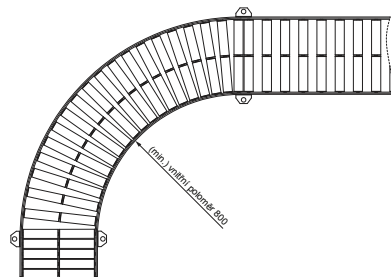

TECHNICKÝ LIST

DOPRAVNÍK 600 mm MIN-3,3 m MAX-7,9 m

KNS-BLUME 600

POPIS:

Dopravník od německé firmy **BLUME** pro flexibilní posouvání profilů.

Vícenásobně dělené plastové válečky šířky = 600 mm umožňují přepravovanému zboží pohyb i v zatáčkách.

Nůžkový válečkový dopravník má minimální délku 3,3 m po roztažení maximální délku 7,9 m.

Možnost nastavit výšku v rozmezí 700 – 1100 mm.

Maximální zatíženost mezi 2 podpěrami 120 kg.

Dopravník obsahuje kolečka s brzdou.

INDEX	ZMĚNA	DATUM	PODPIS	 	
ZN. MAT.			T.O.		HMOTNOST kg
ROZM.-POLOT					MER.
POM. ZAŘ.				STN	TR.Č.
VYPR.	Ing. Kluska M.			POZN.	Č.POZICE
PRESK.				STARÝ V.	Č.V.
TECHNOL.	TECHNOL.				
NÁZEV	Dopravník 600 mm min-3,3 m max-7,9 m			Počet listů	KNS-BLUME 600 List 