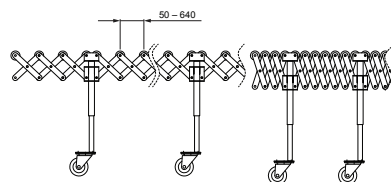

TECHNICKÝ LIST

DOPRAVNÍK 600 mm MIN-3,3 m MAX-7,9 m

KNS-BLUME 600

POPIS:

Dopravník od německé firmy **BLUME** pro flexibilní posouvání profilů.

Vícenásobně dělené plastové válečky šířky = 600 mm umožňují přepravovanému zboží pohyb i v zatáčkách.

Nůžkový válečkový dopravník má minimální délku 3,3 m po roztažení maximální délku 7,9 m.

Možnost nastavit výšku v rozmezí 700 – 1100 mm.

Maximální zatíženost mezi 2 podpěrami 120 kg.

Dopravník obsahuje kolečka s brzdou.

INDEX	ZMĚNA	DATUM	PODPIS	 	
ZN. MAT.			T.O.		HMOTNOST kg
ROZM.-POLOT					MER.
POM. ZAŘ.				STN	TR.Č.
VYPR.	Ing. Kluska M.			POZN.	Č.POZICE
PRESK.				STARÝ V.	Č.V.
TECHNOL.	TECHNOL.				
NÁZEV	Dopravník 600 mm min-3,3 m max-7,9 m			Počet listů	KNS-BLUME 600 List 