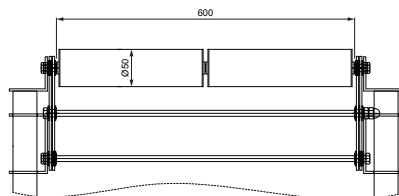

TECHNICKÝ LIST

DOPRAVNÍK 600 mm MIN-3,3 m MAX-7,9 m

KNS-BLUME 600

POPIS:

Dopravník od německé firmy **BLUME** pro flexibilní posouvání profilů.

Vícenásobně dělené plastové válečky šířky = 600 mm umožňují přepravovanému zboží pohyb i v zatáčkách.

Nůžkový válečkový dopravník má minimální délku 3,3 m po roztažení maximální délku 7,9 m.

Možnost nastavit výšku v rozmezí 700 – 1100 mm.

Maximální zatíženost mezi 2 podpěrami 120 kg.

Dopravník obsahuje kolečka s brzdou.

INDEX	ZMĚNA	DATUM	PODPIS	 	
ZN. MAT.			T.O.		HMOTNOST kg
ROZM.-POLOT					MER.
POM. ZAŘ.				STN	TR.Č.
VYPR.	Ing. Kluska M.			POZN.	Č.POZICE
PRESK.				STARÝ V.	Č.V.
TECHNOL.	TECHNOL.				
NÁZEV	Dopravník 600 mm min-3,3 m max-7,9 m			Počet listů	KNS-BLUME 600 List 