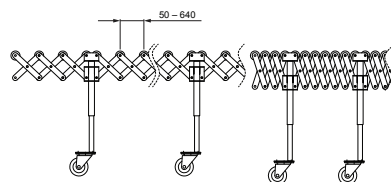

TECHNICKÝ LIST

DOPRAVNÍK 600 mm MIN-3,3 m MAX-7,9 m

KNS-BLUME 600

POPIS:

Dopravník od německé firmy **BLUME** pro flexibilní posouvání profilů.

Vícenásobně dělené plastové válečky šířky = 600 mm umožňují přepravovanému zboží pohyb i v zatáčkách.

Nůžkový válečkový dopravník má minimální délku 3,3 m po roztažení maximální délku 7,9 m.

Možnost nastavit výšku v rozmezí 700 – 1100 mm.

Maximální zatíženost mezi 2 podpěrami 120 kg.

Dopravník obsahuje kolečka s brzdou.

INDEX	ZMĚNA	DATUM	PODPIS	 	
ZN. MAT.			T.O.		HMOTNOST kg
ROZM.-POLOT					MER.
POM. ZAŘ.				STN	TR.Č.
VYPR.	Ing. Kluska M.			POZN.	Č.POZICE
PRESK.				STARÝ V.	Č.V.
TECHNOL.		TECHNOL.			
NÁZEV	Dopravník 600 mm min-3,3 m max-7,9 m			Počet listů	KNS-BLUME 600 List 