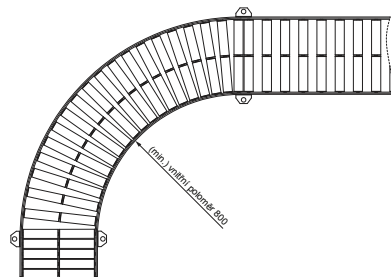

TECHNICKÝ LIST

DOPRAVNÍK 600 mm MIN-3,3 m MAX-7,9 m

KNS-BLUME 600

POPIS:

Dopravník od německé firmy **BLUME** pro flexibilní posouvání profilů.

Vícenásobně dělené plastové válečky šířky = 600 mm umožňují přepravovanému zboží pohyb i v zatáčkách.

Nůžkový válečkový dopravník má minimální délku 3,3 m po roztažení maximální délku 7,9 m.

Možnost nastavit výšku v rozmezí 700 – 1100 mm.

Maximální zatíženost mezi 2 podpěrami 120 kg.

Dopravník obsahuje kolečka s brzdou.

INDEX	ZMĚNA	DATUM	PODPIS	 	
ZN. MAT.			T.O.		HMOTNOST kg
ROZM.-POLOT					MER.
POM. ZAŘ.				STN	TR.Č.
VYPR.	Ing. Kluska M.			POZN.	Č.POZICE
PRESK.				STARÝ V.	Č.V.
TECHNOL.		TECHNOL.			
NÁZEV	Dopravník 600 mm min-3,3 m max-7,9 m			Počet listů	KNS-BLUME 600 List 