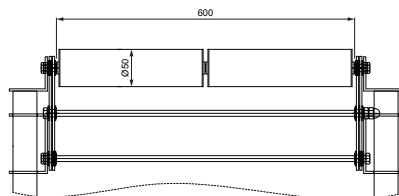

TECHNICKÝ LIST

DOPRAVNÍK 600 mm MIN-3,3 m MAX-7,9 m

KNS-BLUME 600

POPIS:

Dopravník od německé firmy **BLUME** pro flexibilní posouvání profilů.

Vícenásobně dělené plastové válečky šířky = 600 mm umožňují přepravovanému zboží pohyb i v zatáčkách.

Nůžkový válečkový dopravník má minimální délku 3,3 m po roztažení maximální délku 7,9 m.

Možnost nastavit výšku v rozmezí 700 – 1100 mm.

Maximální zatíženost mezi 2 podpěrami 120 kg.

Dopravník obsahuje kolečka s brzdou.

INDEX	ZMĚNA	DATUM	PODPIS	 	
ZN. MAT.			T.O.		HMOTNOST kg
ROZM.-POLOT					MER.
POM. ZAŘ.				STN	TR.Č.
VYPR.	Ing. Kluska M.			POZN.	Č.POZICE
PRESK.				STARÝ V.	Č.V.
TECHNOL.		TECHNOL.			
NÁZEV	Dopravník 600 mm min-3,3 m max-7,9 m			Počet listů	KNS-BLUME 600 List 