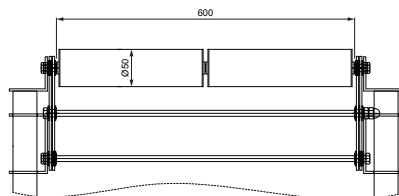

TECHNICKÝ LIST

DOPRAVNÍK 600 mm MIN-3,3 m MAX-7,9 m

KNS-BLUME 600

POPIS:

Dopravník od německé firmy **BLUME** pro flexibilní posouvání profilů.

Vícenásobně dělené plastové válečky šířky = 600 mm umožňují přepravovanému zboží pohyb i v zatáčkách.

Nůžkový válečkový dopravník má minimální délku 3,3 m po roztažení maximální délku 7,9 m.

Možnost nastavit výšku v rozmezí 700 – 1100 mm.

Maximální zatíženost mezi 2 podpěrami 120 kg.

Dopravník obsahuje kolečka s brzdou.

INDEX	ZMĚNA	DATUM	PODPIS		
ZN. MAT.			T.O.		HMOTNOST kg
ROZM.-POLOT					MER.
POM. ZAŘ.				STN	TR.Č.
VYPR.	Ing. Kluska M.			POZN.	Č.POZICE
PRESK.				STARÝ V.	Č.V.
TECHNOL.		TECHNOL.			
NÁZEV	Dopravník 600 mm min-3,3 m max-7,9 m			Počet listů	KNS-BLUME 600 List

Vytvořeno: 22.04.2026 11:05:13

Technické změny vyhrazeny