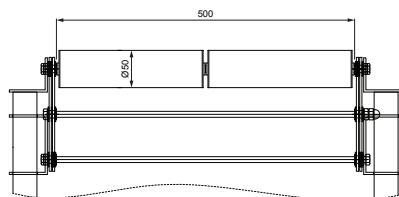

TECHNICKÝ LIST

DOPRAVNÍK 500 mm MIN-2,7 m MAX-6,2 m

KNS-BLUME 500

POPIS:

Dopravník od německé firmy **BLUME** pro flexibilní posouvání profilů.

Vícenásobně dělené plastové válečky šířky = 500 mm umožňují přepravovanému zboží pohyb i v zatáčkách.

Nůžkový válečkový dopravník má minimální délku 2,7 m po roztažení maximální délku 6,2 m.

Možnost nastavit výšku v rozmezí 700 – 1100 mm.

Maximální zatíženost mezi 2 podpěrami 100 kg.

Dopravník obsahuje kolečka s brzdou.

INDEX	ZMĚNA	DATUM	PODPIS	 	
ZN. MAT.			T.O.		HMOTNOST kg
ROZM.-POLOT					MER.
POM. ZAŘ.				STN	TR.Č.
VYPR.	Ing. Kluska M.			POZN.	Č.POZICE
PRESK.				STARÝ V.	Č.V.
TECHNOL.		TECHNOL.			
NÁZEV	Dopravník 500 mm min-2,7 m max-6,2 m			Počet listů	KNS-BLUME 500 List 