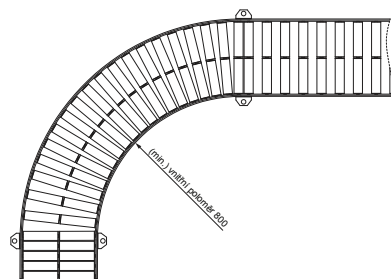

TECHNICKÝ LIST

DOPRAVNÍK 500 mm MIN-2,7 m MAX-6,2 m

KNS-BLUME 500

POPIS:

Dopravník od německé firmy **BLUME** pro flexibilní posouvání profilů.

Vícenásobně dělené plastové válečky šířky = 500 mm umožňují přepravovanému zboží pohyb i v zatáčkách.

Nůžkový válečkový dopravník má minimální délku 2,7 m po roztažení maximální délku 6,2 m.

Možnost nastavit výšku v rozmezí 700 – 1100 mm.

Maximální zatíženost mezi 2 podpěrami 100 kg.

Dopravník obsahuje kolečka s brzdou.

INDEX	ZMĚNA	DATUM	PODPIS	 	
ZN. MAT.			T.O.		HMOTNOST kg
ROZM.-POLOT					MER.
POM. ZAŘ.				STN	TR.Č.
VYPR.	Ing. Kluska M.			POZN.	Č.POZICE
PRESK.				STARÝ V.	Č.V.
TECHNOL.		TECHNOL.			
NÁZEV	Dopravník 500 mm min-2,7 m max-6,2 m			Počet listů	KNS-BLUME 500 List 