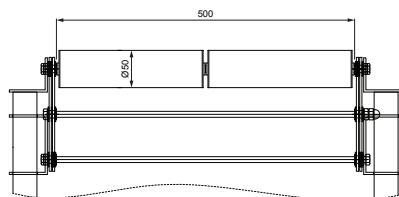

TECHNICKÝ LIST

DOPRAVNÍK 500 mm MIN-2,7 m MAX-6,2 m

KNS-BLUME 500

POPIS:

Dopravník od německé firmy **BLUME** pro flexibilní posouvání profilů.

Vícenásobně dělené plastové válečky šířky = 500 mm umožňují přepravovanému zboží pohyb i v zatáčkách.

Nůžkový válečkový dopravník má minimální délku 2,7 m po roztažení maximální délku 6,2 m.

Možnost nastavit výšku v rozmezí 700 – 1100 mm.

Maximální zatíženost mezi 2 podpěrami 100 kg.

Dopravník obsahuje kolečka s brzdou.

INDEX	ZMĚNA	DATUM	PODPIS		
ZN. MAT.			T.O.		HMOTNOST kg
ROZM.-POLOT					MER.
POM. ZAŘ.				STN	TR.Č.
VYPR.	Ing. Kluska M.			POZN.	Č.POZICE
PRESK.				STARÝ V.	Č.V.
TECHNOL.		TECHNOL.			
NÁZEV	Dopravník 500 mm min-2,7 m max-6,2 m			Počet listů	KNS-BLUME 500 List

Vytvořeno: 21.04.2026 12:03:56

Technické změny vyhrazeny