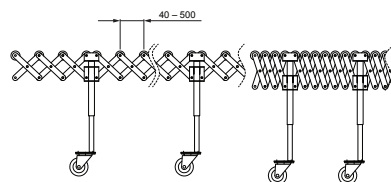

TECHNICKÝ LIST

DOPRAVNÍK 500 mm MIN-2,7 m MAX-6,2 m

KNS-BLUME 500

POPIS:

Dopravník od německé firmy **BLUME** pro flexibilní posouvání profilů.

Vícenásobně dělené plastové válečky šířky = 500 mm umožňují přepravovanému zboží pohyb i v zatáčkách.

Nůžkový válečkový dopravník má minimální délku 2,7 m po roztažení maximální délku 6,2 m.

Možnost nastavit výšku v rozmezí 700 – 1100 mm.

Maximální zatíženost mezi 2 podpěrami 100 kg.

Dopravník obsahuje kolečka s brzdou.

INDEX	ZMĚNA	DATUM	PODPIS		
ZN. MAT.			T.O.		HMOTNOST kg
ROZM.-POLOT					MER.
POM. ZAŘ.				STN	TR.Č.
VYPR.	Ing. Kluska M.			POZN.	Č.POZICE
PRESK.				STARÝ V.	Č.V.
TECHNOL.		TECHNOL.			
NÁZEV	Dopravník 500 mm min-2,7 m max-6,2 m			Počet listů	KNS-BLUME 500 List

Vytvořeno: 21.04.2026 12:03:56

Technické změny vyhrazeny