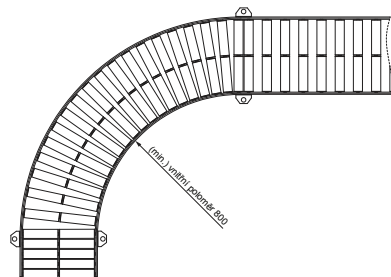

# DOPRAVNÍK 500 mm MIN-2,7 m MAX-6,2 m

# KNS-BLUME 500

**POPIS:**

Dopravník od německé firmy **BLUME** pro flexibilní posouvání profilů.

Vícenásobně dělené plastové válečky šířky = 500 mm umožňují přepravovanému zboží pohyb i v zatáčkách.

Nůžkový válečkový dopravník má minimální délku 2,7 m po roztažení maximální délku 6,2 m.

Možnost nastavit výšku v rozmezí 700 – 1100 mm.

Maximální zatíženost mezi 2 podpěrami 100 kg.

Dopravník obsahuje kolečka s brzdou.

INDEX	ZMĚNA	DATUM	PODPIS	<b>KJG</b> QUALITY	<b>BLUME</b> FÖRDERANLAGEN
ZN. MAT.			T.O.	HMOTNOST kg	MER.
ROZM.-POLOT					
POM. ZAŘ.				STN	TR.Č.
VYPR.	Ing. Kluska M.			POZN.	Č.POZICE
PRESK.					
TECHNOL.		TECHNOL.		STARÝ V.	Č.V.
NÁZEV Dopravník 500 mm min-2,7 m max-6,2 m				Počet listů	KNS-BLUME 500 List