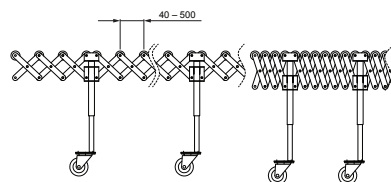

TECHNICKÝ LIST

DOPRAVNÍK 500 mm MIN-2,7 m MAX-6,2 m

KNS-BLUME 500

POPIS:

Dopravník od německé firmy **BLUME** pro flexibilní posouvání profilů.

Vícenásobně dělené plastové válečky šířky = 500 mm umožňují přepravovanému zboží pohyb i v zatáčkách.

Nůžkový válečkový dopravník má minimální délku 2,7 m po roztažení maximální délku 6,2 m.

Možnost nastavit výšku v rozmezí 700 – 1100 mm.

Maximální zatíženost mezi 2 podpěrami 100 kg.

Dopravník obsahuje kolečka s brzdou.

INDEX	ZMĚNA	DATUM	PODPIS	 	
ZN. MAT.			T.O.		HMOTNOST kg
ROZM.-POLOT					MER.
POM. ZAŘ.				STN	TR.Č.
VYPR.	Ing. Kluska M.			POZN.	Č.POZICE
PRESK.				STARÝ V.	Č.V.
TECHNOL.		TECHNOL.			
NÁZEV	Dopravník 500 mm min-2,7 m max-6,2 m			Počet listů	KNS-BLUME 500 List 