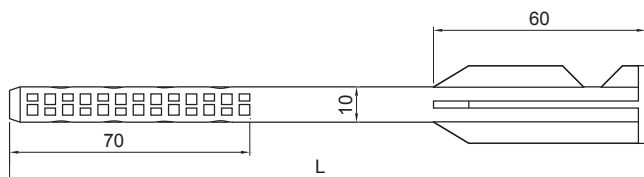

# P-POB-HN DB

BOČNÍ POHLED

PŘEDNÍ POHLED

BOČNÍ POHLED LEVÝ

POHLED SHORA

PVC

Rozměry [mm]	
Jmenovitá velikost	L
180	180
240	240
280	280

INDEX	ZMĚNA	DATUM	PODPIS			
ZN. MAT.						T.O.
ROZM.-POLOT					STN	TR.Č.
VYPR.	Ing. Kluska M.				POZN.	Č.POZICE
PRESK.					STARÝ V.	Č.V.
TECHNOL.	TECHNOL.					
NÁZEV	Hmoždinka s lamelou M10			Počet listů	P-POB-HN DB	