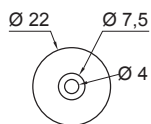

## P-POB-HN DB

BOČNÍ POHLED

PŘEDNÍ POHLED

BOČNÍ POHLED LEVÝ

POHLED SHORA

PVC

Rozměry [mm]	
Jmenovitá velikost	L
180	180
240	240
280	280

INDEX	ZMĚNA	DATUM	PODPIS		
ZN. MAT.		T.O.			
ROZM.-POLOT				STN	TR.Č.
VYPR. Ing. Kluska M.				POZN.	Č.POZICE
PRESK.				STARÝ V.	Č.V.
TECHNOL.	TECHNOL.			NÁZEV	
Hmoždinka s lamelou M10				Počet listů	P-POB-HN DB