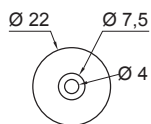

# P-POB-HN DB

BOČNÍ POHLED

PŘEDNÍ POHLED

BOČNÍ POHLED LEVÝ

POHLED SHORA

PVC

Rozměry [mm]	
Jmenovitá velikost	L
180	180
240	240
280	280

INDEX	ZMĚNA	DATUM	PODPIS			
ZN. MAT.						T.O.
ROZM.-POLOT					STN	TR.Č.
VYPR.	Ing. Kluska M.				POZN.	Č.POZICE
PRESK.					STARÝ V.	Č.V.
TECHNOL.	TECHNOL.					
NÁZEV	Hmoždinka s lamelou M10			Počet listů	P-POB-HN DB	