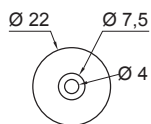

TECHNICKÝ LIST

HMOŽDINKA S LAMELOU M10

P-POB-HN DB

BOČNÍ POHLED