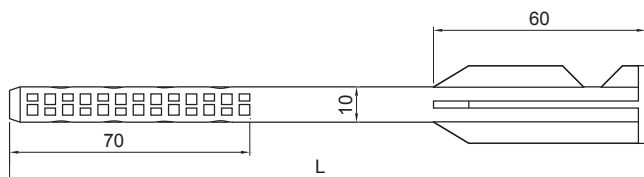

TECHNICKÝ LIST

HMOŽDINKA S LAMELOU M10

P-POB-HN DB

PŘEDNÍ POHLED