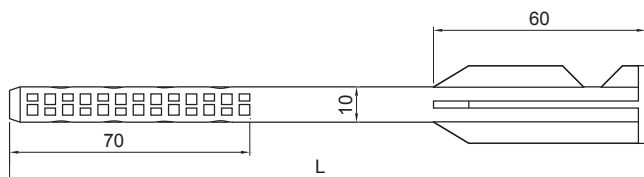

## P-POB-HN DB

BOČNÍ POHLED

PŘEDNÍ POHLED

BOČNÍ POHLED LEVÝ

POHLED SHORA

PVC

Rozměry [mm]	
Jmenovitá velikost	L
180	180
240	240
280	280

INDEX	ZMĚNA	DATUM	PODPIS		
ZN. MAT.		T.O.			
ROZM.-POLOT				STN	TR.Č.
VYPR. Ing. Kluska M.				POZN.	Č.POZICE
PRESK.				STARÝ V.	Č.V.
TECHNOL.	TECHNOL.			NÁZEV	
Hmoždinka s lamelou M10				Počet listů	P-POB-HN DB