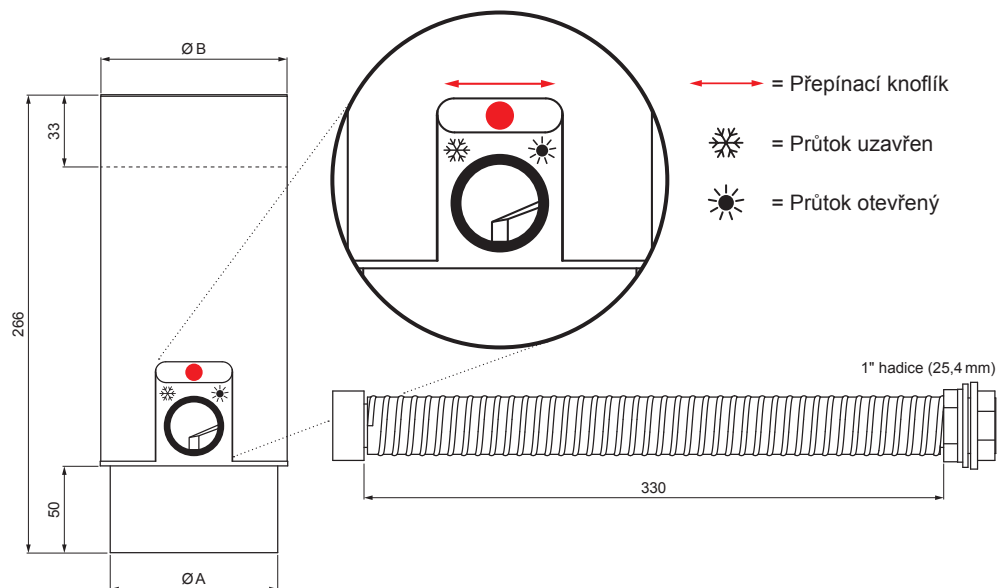

TECHNICKÝ LIST

ZACHYTÁVAČ VODY S HADICÍ A KNOFLÍKEM

W.15-WZVHAG

BHTM Hliník lakovaný W.15 – Bílo hliníková tmavá W.15 – RAL 9007

Rozměry [mm]		
Jmenovitá velikost	A	B
80	77	81
100	97	101

INDEX	ZMĚNA	DATUM	PODPIS	  
ZN. MAT.				
ROZM.–POLOT		T.O.	HMOTNOST kg	MER.
POM. ZAŘ.			STN	TR.Č.
VYPR. Ing. Kluska M.			POZN.	Č.POZICE
PRESK.			STARÝ V.	Č.V.
TECHNOL.	TECHNOL.			
NÁZEV	Zachytávač vody s hadicí a knoflíkem		Počet listů	W.15-WZVHAG List 