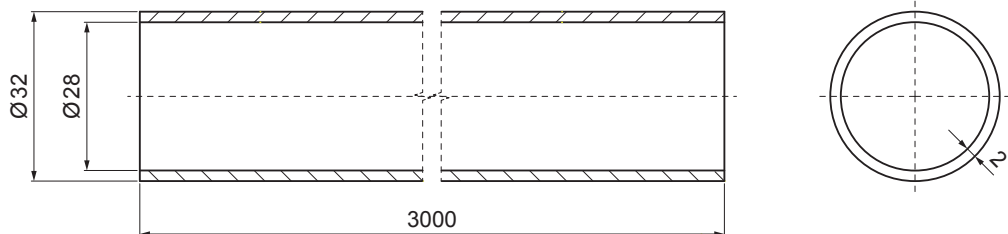

TECHNICKÝ LIST

TRUBKA ZACHYTÁVAČE SNĚHU

ZS-W.15ZSF RU 32

DETAIL:

1. sněhový zachytávač dvouděrový
2. trubka zachytávače sněhu
3. PVC spojka trubky zachytávače sněhu
4. PVC krytka trubky zachytávače sněhu

ICM Hliník lakovaný W.15 – Intenzivní černá W.15 – RAL 9005

INDEX	ZMĚNA	DATUM	PODPIS				
ZN. MAT.							T.O.
ROZM.-POLOT							
POM. ZAŘ.					STN		TR.Č.
VYPR.	Ing. Kluska M.				POZN.		Č.POZICE
PRESK.							
TECHNOL.		TECHNOL.			STARÝ V.		Č.V.
NÁZEV	Trubka zachytávače sněhu			Počet listů	ZS-W.15ZSF RU 32		List 