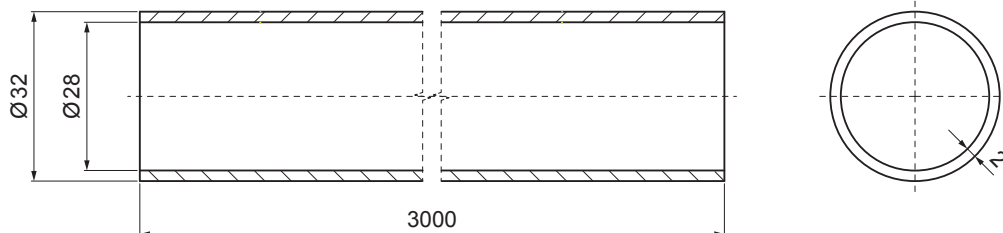

TECHNICKÝ LIST

TRUBKA ZACHYTÁVAČE SNĚHU

ZS-W.15ZSF RU 32

DETAIL:

1. sněhový zachytávač dvouděrový
2. trubka zachytávače sněhu
3. PVC spojka trubky zachytávače sněhu
4. PVC krytka trubky zachytávače sněhu

ICM Hliník lakovaný W.15 – Intenzivní černá W.15 – RAL 9005

INDEX	ZMĚNA	DATUM	PODPIS	 
ZN. MAT.		T.O.	HMOTNOST kg	
ROZM.-POLOT				MER.
POM. ZAŘ.		STN		TR.Č.
VYPR.	Ing. Kluska M.	POZN.		Č.POZICE
PRESK.				
TECHNOL.		TECHNOL.	STARÝ V.	Č.V.
NÁZEV			Počet listů	
Trubka zachytávače sněhu			ZS-W.15ZSF RU 32 List 	