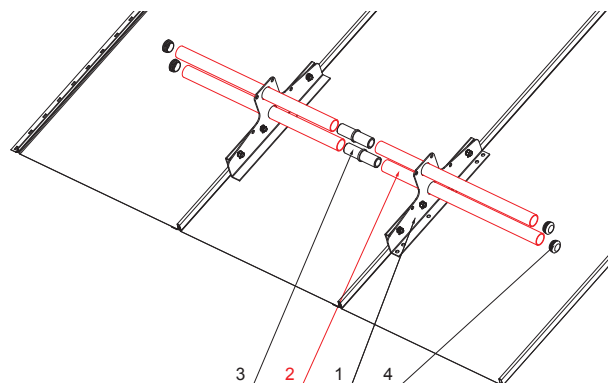

TECHNICKÝ LIST

TRUBKA ZACHYTÁVAČE SNĚHU

ZS-W.15ZSF RU 32

DETAIL:

1. sněhový zachytávač dvouděrový
2. trubka zachytávače sněhu
3. PVC spojka trubky zachytávače sněhu
4. PVC krytka trubky zachytávače sněhu

ICM Hliník lakovaný W.15 – Intenzivní černá W.15 – RAL 9005

INDEX	ZMĚNA	DATUM	PODPIS	 
ZN. MAT.		T.O.	HMOTNOST kg	
ROZM.-POLOT				MER.
POM. ZAŘ.		STN		TR.Č.
VYPR.	Ing. Kluska M.	POZN.		Č.POZICE
PRESK.				
TECHNOL.		TECHNOL.	STARÝ V.	Č.V.
NÁZEV			Počet listů	
Trubka zachytávače sněhu			ZS-W.15ZSF RU 32 List 	