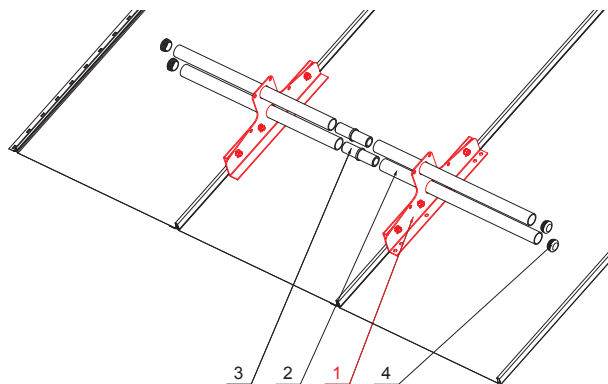

TECHNICKÝ LIST

SNĚHOVÝ ZACHYTÁVAČ DVOUDĚROVÝ

ZS-CLICK ND 2

DETAIL:

1. sněhový zachytávač dvouděrový
2. trubka zachytávače sněhu
3. PVC spojka trubky zachytávače sněhu
4. PVC krytka trubky zachytávače sněhu

OCM Pozink lakovaný MATT – Ocelově červená MATT – RAL 3009

INDEX	ZMĚNA	DATUM	PODPIS	  
ZN. MAT.				
ROZM.-POLOT		T.O.	HMOTNOST kg	MER.
POM. ZAŘ.			STN	TR.Č.
VYPR.	Ing. Kluska M.		POZN.	Č.POZICE
PRESK.				
TECHNOL.	TECHNOL.		STARÝ V.	Č.V.
NÁZEV	Sněhový zachytávač dvouděrový		Počet listů	ZS-CLICK ND 2
				List 