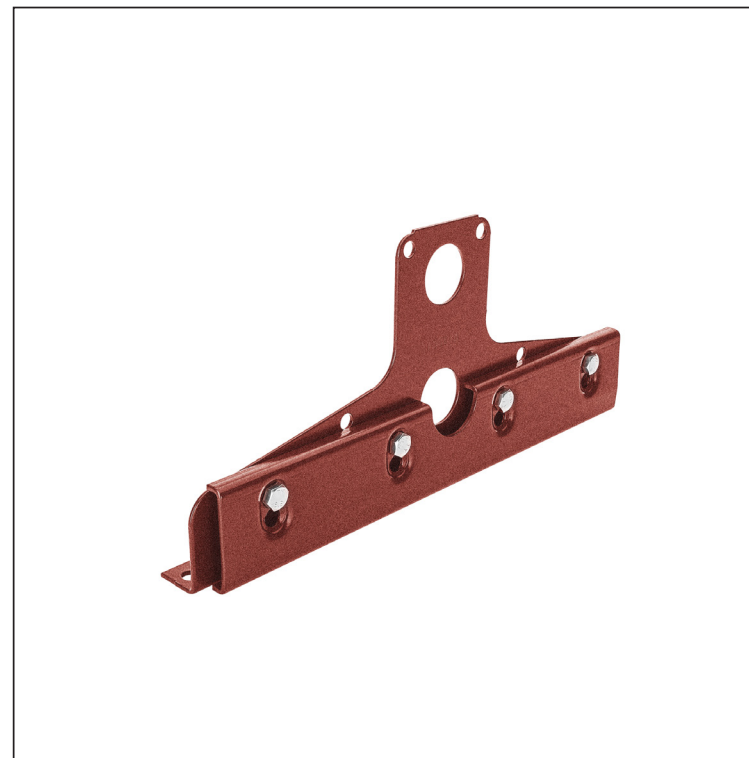

TECHNICKÝ LIST

SNĚHOVÝ ZACHYTÁVAČ DVOUDĚROVÝ

ZS-CLICK ND 2

DETAIL:

1. sněhový zachytávač dvouděrový
2. trubka zachytávače sněhu
3. PVC spojka trubky zachytávače sněhu
4. PVC krytka trubky zachytávače sněhu

OCM Pozink lakovaný MATT – Ocelově červená MATT – RAL 3009

INDEX	ZMĚNA	DATUM	PODPIS	  
ZN. MAT.				
ROZM.-POLOT		T.O.	HMOTNOST kg	MER.
POM. ZAŘ.			STN	TR.Č.
VYPR.	Ing. Kluska M.		POZN.	Č.POZICE
PRESK.				
TECHNOL.	TECHNOL.		STARÝ V.	Č.V.
NÁZEV	Sněhový zachytávač dvouděrový		Počet listů	ZS-CLICK ND 2
				List 