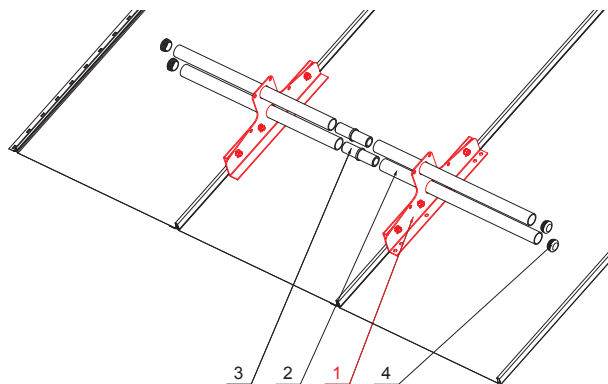

TECHNICKÝ LIST

SNĚHOVÝ ZACHYTÁVAČ DVOUDĚROVÝ

ZS-CLICK ND 2

DETAIL:

1. sněhový zachytávač dvouděrový
2. trubka zachytávače sněhu
3. PVC spojka trubky zachytávače sněhu
4. PVC krytka trubky zachytávače sněhu

OCM Pozink lakovaný MATT – Ocelově červená MATT – RAL 3009

| | | | | |
|-------------|----------------|-------------------------------|--|---|
| INDEX | ZMĚNA | DATUM | PODPIS |   |
| | | | | |
| ZN. MAT. | | T.O. | HMOTNOST kg | |
| ROZM.-POLOT | | | | MER. |
| POM. ZAŘ. | | STN | | TR.Č. |
| VYPR. | Ing. Kluska M. | POZN. | | Č.POZICE |
| PRESK. | | | | |
| TECHNOL. | TECHNOL. | STARÝ V. | Č.V. | |
| NÁZEV | | Sněhový zachytávač dvouděrový | | |
| | | Počet listů | ZS-CLICK ND 2 | |
| | | | List  | |