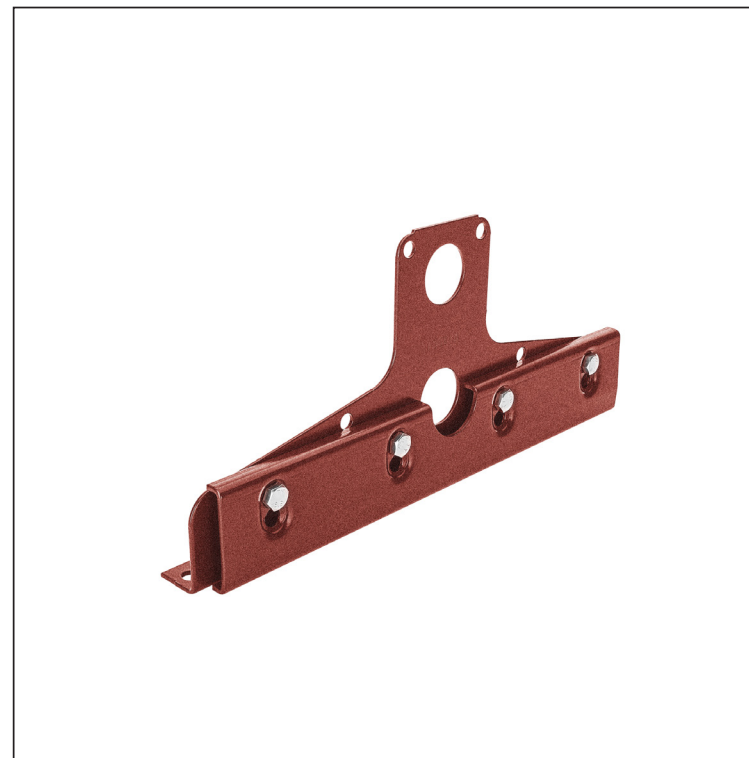

TECHNICKÝ LIST

SNĚHOVÝ ZACHYTÁVAČ DVOUDĚROVÝ

ZS-CLICK ND 2

DETAIL:

1. sněhový zachytávač dvouděrový
2. trubka zachytávače sněhu
3. PVC spojka trubky zachytávače sněhu
4. PVC krytka trubky zachytávače sněhu

OCM Pozink lakovaný MATT – Ocelově červená MATT – RAL 3009

| | | | | |
|-------------|----------------|-------------------------------|--|---|
| INDEX | ZMĚNA | DATUM | PODPIS |   |
| | | | | |
| ZN. MAT. | | T.O. | HMOTNOST kg | |
| ROZM.-POLOT | | | | MER. |
| POM. ZAŘ. | | STN | | TR.Č. |
| VYPR. | Ing. Kluska M. | POZN. | | Č.POZICE |
| PRESK. | | | | |
| TECHNOL. | TECHNOL. | STARÝ V. | Č.V. | |
| NÁZEV | | Sněhový zachytávač dvouděrový | | |
| | | Počet listů | ZS-CLICK ND 2 | |
| | | | List  | |