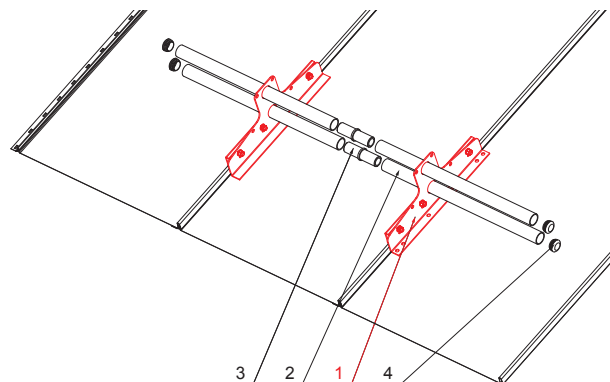

TECHNICKÝ LIST

SNĚHOVÝ ZACHYTÁVAČ DVOUDĚROVÝ

ZS-CLICK ND 2

DETAIL:

1. sněhový zachytávač dvouděrový
2. trubka zachytávače sněhu
3. PVC spojka trubky zachytávače sněhu
4. PVC krytka trubky zachytávače sněhu

ICM Pozink lakovaný MATT – Intenzivní černá MATT – RAL 9005

INDEX	ZMĚNA	DATUM	PODPIS	 	
ZN. MAT.			T.O.	HMOTNOST kg	MER.
ROZM.-POLOT					
POM. ZAŘ.				STN	TR.Č.
VYPR.	Ing. Kluska M.			POZN.	Č.POZICE
PRESK.					
TECHNOL.		TECHNOL.		STARÝ V.	Č.V.
NÁZEV				Počet listů	ZS-CLICK ND 2 List 
Sněhový zachytávač dvouděrový					