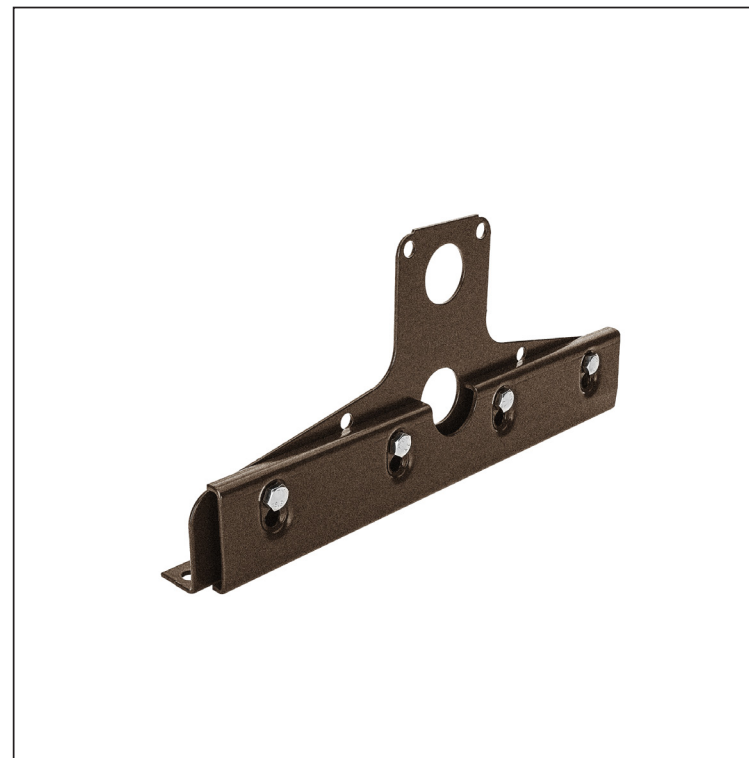

TECHNICKÝ LIST

SNĚHOVÝ ZACHYTÁVAČ DVOUDĚROVÝ

ZS-CLICK ND 2

DETAIL:

1. sněhový zachytávač dvouděrový
2. trubka zachytávače sněhu
3. PVC spojka trubky zachytávače sněhu
4. PVC krytka trubky zachytávače sněhu

TMM Pozink lakovaný MATT – Testa di Moro MATT – RAL 8028

INDEX	ZMĚNA	DATUM	PODPIS	 
ZN. MAT.				
ROZM.-POLOT		T.O.	HMOTNOST kg	MER.
POM. ZAŘ.			STN	TR.Č.
VYPR.	Ing. Kluska M.		POZN.	Č.POZICE
PRESK.				
TECHNOL.	TECHNOL.		STARÝ V.	Č.V.
NÁZEV	Sněhový zachytávač dvouděrový		Počet listů	ZS-CLICK ND 2 List 