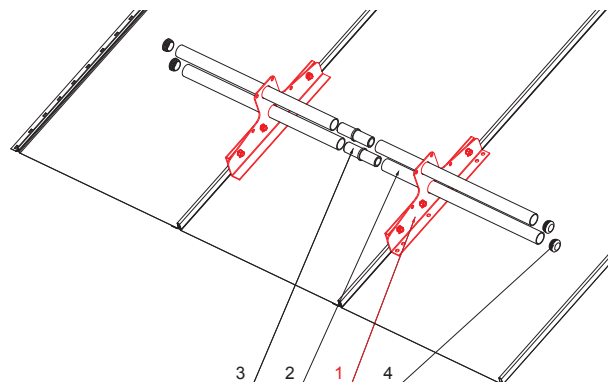

TECHNICKÝ LIST

SNĚHOVÝ ZACHYTÁVAČ DVOUDĚROVÝ

ZS-CLICK ND 2

DETAIL:

1. sněhový zachytávač dvouděrový
2. trubka zachytávače sněhu
3. PVC spojka trubky zachytávače sněhu
4. PVC krytka trubky zachytávače sněhu

TMM Pozink lakovaný MATT – Testa di Moro MATT – RAL 8028

INDEX	ZMĚNA	DATUM	PODPIS	 
ZN. MAT.				
ROZM.-POLOT		T.O.	HMOTNOST kg	MER.
POM. ZAŘ.			STN	TR.Č.
VYPR.	Ing. Kluska M.		POZN.	Č.POZICE
PRESK.				
TECHNOL.	TECHNOL.		STARÝ V.	Č.V.
NÁZEV	Sněhový zachytávač dvouděrový		Počet listů	ZS-CLICK ND 2 List 