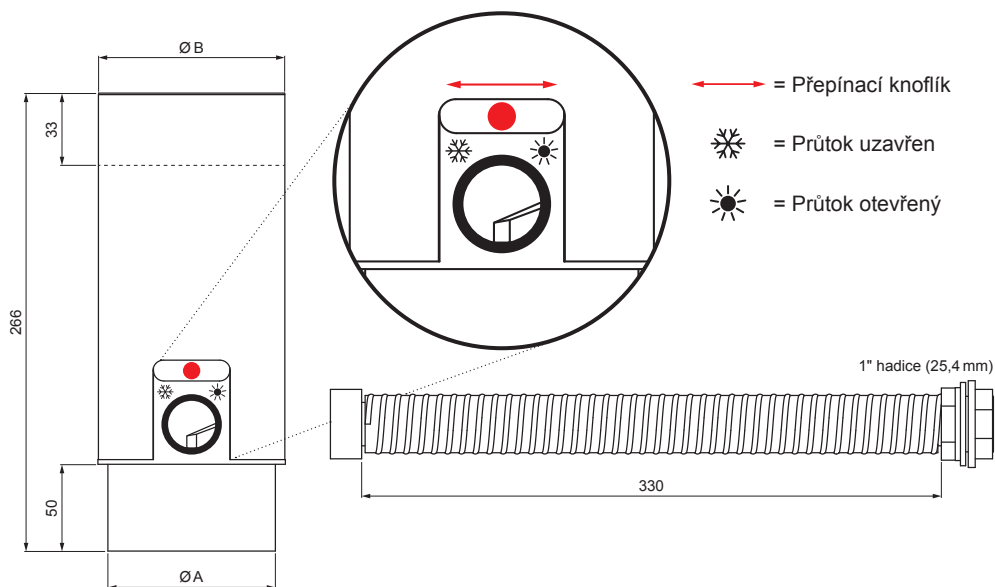

TECHNICKÝ LIST

ZACHYTÁVAČ VODY S HADICÍ A KNOFLÍKEM

W-WZVHAG

- = Přepínací knoflík
- = Průtok uzavřen
- = Průtok otevřený

Hliník – Natur

Rozměry [mm]		
Jmenovitá velikost	A	B
80	77	81
100	97	101

INDEX	ZMĚNA	DATUM	PODPIS		
ZN. MAT.					
ROZM.–POLOT		T.O.		HMOTNOST kg	MER.
POM. ZAŘ.				STN	TR.Č.
VYPR. Ing. Kluska M.				POZN.	Č.POZICE
PRESK.					
TECHNOL.	TECHNOL.			STARÝ V.	Č.V.
NÁZEV	Zachytávač vody s hadicí a gombíkom			Počet listů	W-WZVHAG List