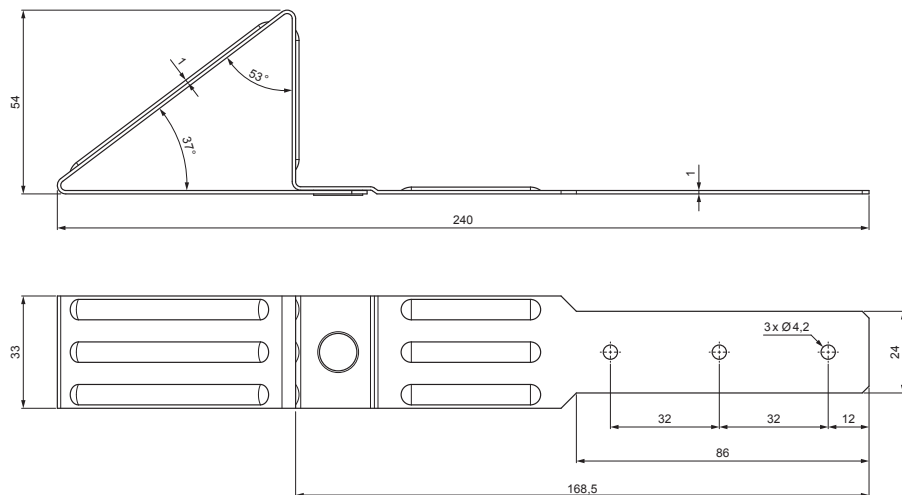

TECHNICKÝ LIST

ZACHYTÁVAČ SNĚHU NOSNÍ ČTVERCOVÁ KRYTINA

KRS-NSZN