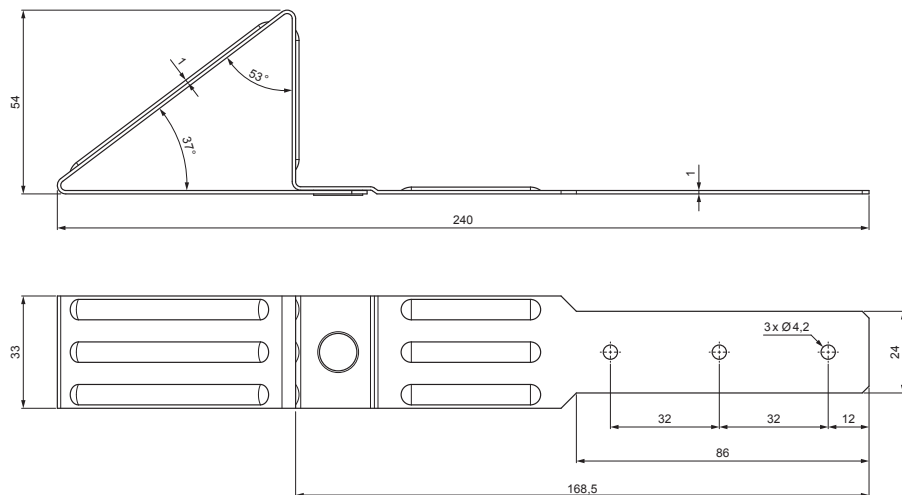

# ZACHYTÁVAČ SNĚHU NOSNÍ ČTVERCOVÁ KRYTINA

## KRS-NSZN

**DETAIL:**

1. zachytávač sněhu nosní čtvercová krytina

**304 2B** Nerez – AISI 304 2B – MATT

INDEX	ZMĚNA	DATUM	PODPIS	 			
ZN. MAT.					T.O.	HMOTNOST kg	MER.
ROZM.-POLOT							
POM. ZAŘ.					STN	TR.Č.	
VYPR.	Ing. Kluska M.				POZN.	Č.POZICE	
PRESK.							
TECHNOL.		TECHNOL.			STARÝ V.	Č.V.	
NÁZEV	Zachytávač sněhu nosní čtvercová krytina				Počet listů	KRS-NSZN	List 