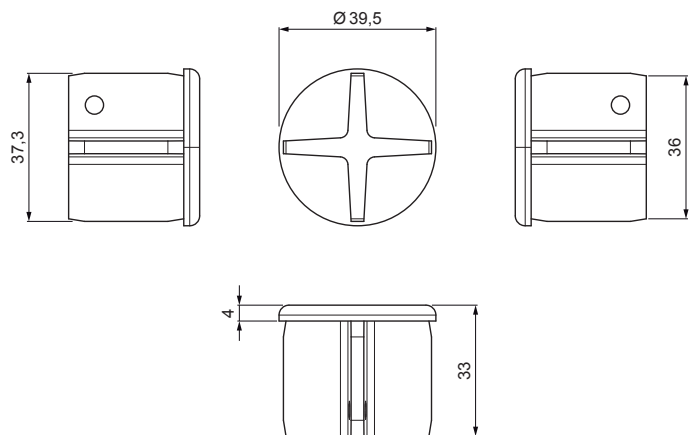

TECHNICKÝ LIST

KRYTKA TRUBKY ZACHYTÁVAČE SNĚHU

ZS-HEU PSZ RK 40