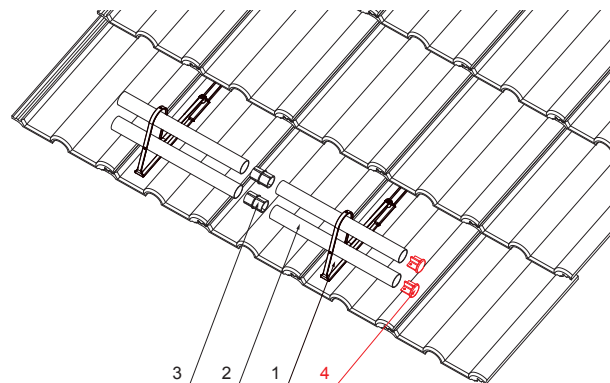

TECHNICKÝ LIST

KRYTKA TRUBKY ZACHYTÁVAČE SNĚHU

ZS-HEU PSZ RK 40

DETAIL:

1. držák trubky zachytávače sněhu
2. trubka zachytávače sněhu
3. PVC spojka trubky černá
4. krytka trubky zachytávače sněhu

TM Farba : Pozink lakovaný – Testa di Moro – RAL 8028
Materiál: Hliník – Natur

INDEX	ZMĚNA	DATUM	PODPIS	 	
ZN. MAT.			T.O.		HMOTNOST kg
ROZM.-POLOT					
POM. ZAŘ.			STN		TR.Č.
VYPR.	Ing. Kluska M.			POZN.	Č.POZICE
PRESK.					
TECHNOL.		TECHNOL.	STARÝ V.		Č.V.
NÁZEV				Počet listů	
Krytka trubky zachytávače sněhu				ZS-HEU PSZ RK 40	
				List 