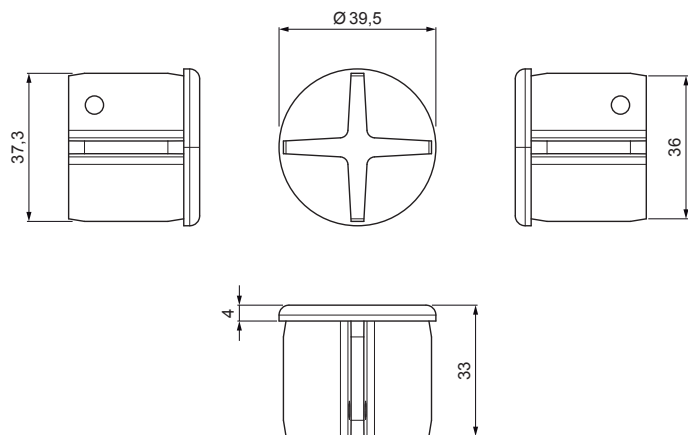

TECHNICKÝ LIST

KRYTKA TRUBKY ZACHYTÁVAČE SNĚHU

ZS-HEU PSZ RK 40

DETAIL:

1. držák trubky zachytávače sněhu
2. trubka zachytávače sněhu
3. PVC spojka trubky černá
4. krytka trubky zachytávače sněhu

TM Farba : Pozink lakovaný – Testa di Moro – RAL 8028
Materiál: Hliník – Natur

INDEX	ZMĚNA	DATUM	PODPIS	 	
ZN. MAT.			T.O.		HMOTNOST kg
ROZM.-POLOT					
POM. ZAŘ.			STN		TR.Č.
VYPR.	Ing. Kluska M.			POZN.	Č.POZICE
PRESK.					
TECHNOL.		TECHNOL.	STARÝ V.		Č.V.
NÁZEV				Počet listů	
Krytka trubky zachytávače sněhu				ZS-HEU PSZ RK 40	
				List 