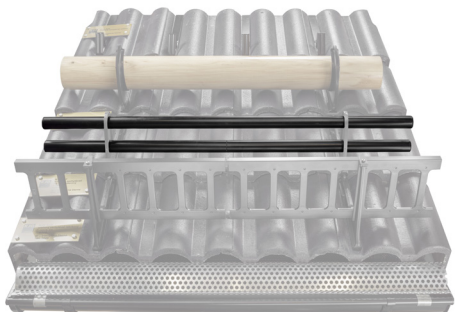

TECHNICKÝ LIST

TRUBKA ZACHYTÁVAČE SNĚHU

FALZ-HEU MP RU 40

DETAIL:

1. držák trubky zachytávače sněhu
2. trubka zachytávače sněhu
3. PVC spojka trubky černá
4. krytka trubky zachytávače sněhu

MH Barva : Pozink lakovaný – Měděno hnědá – RAL 8004
Materiál: Hliník – Natur

INDEX	ZMĚNA	DATUM	PODPIS				
ZN. MAT.							T.O.
ROZM.-POLOT							
POM. ZAŘ.					STN		TR.Č.
VYPR.	Ing. Kluska M.				POZN.		Č.POZICE
PRESK.							
TECHNOL.		TECHNOL.			STARÝ V.		Č.V.
NÁZEV	Trubka zachytávače sněhu				Počet listů	ZS-HEU PSZ RU 40	
							List 