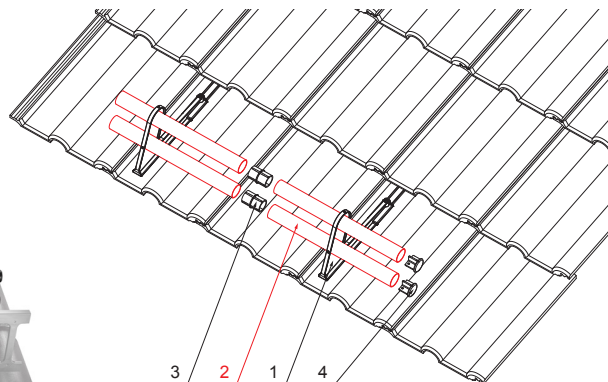

TECHNICKÝ LIST

TRUBKA ZACHYTÁVAČE SNĚHU

FALZ-HEU MP RU 40

DETAIL:

1. držák trubky zachytávače sněhu
2. trubka zachytávače sněhu
3. PVC spojka trubky černá
4. krytka trubky zachytávače sněhu

MH Barva : Pozink lakovaný – Měděno hnědá – RAL 8004
Materiál: Hliník – Natur

INDEX	ZMĚNA	DATUM	PODPIS	 
ZN. MAT.				
ROZM.-POLOT		T.O.	HMOTNOST kg	MER.
POM. ZAŘ.			STN	TR.Č.
VYPR.	Ing. Kluska M.		POZN.	Č.POZICE
PRESK.			STARÝ V.	Č.V.
TECHNOL.	TECHNOL.			
NÁZEV	Trubka zachytávače sněhu		Počet listů	ZS-HEU PSZ RU 40 List 