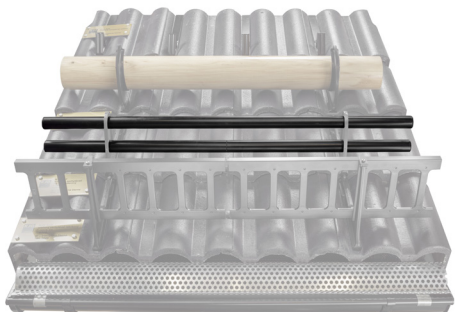

DETAIL:

1. držák trubky zachytávače sněhu
2. trubka zachytávače sněhu
3. PVC spojka trubky černá
4. krytka trubky zachytávače sněhu