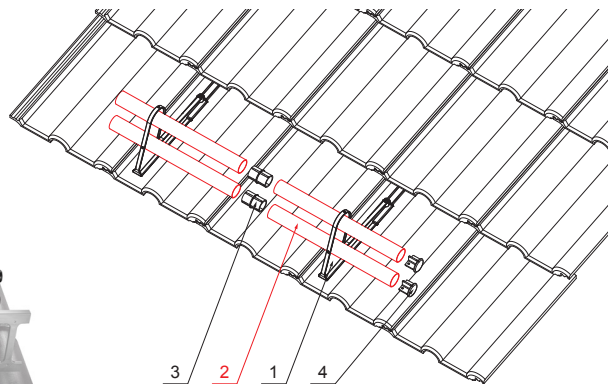

TECHNICKÝ LIST

TRUBKA ZACHYTÁVAČE SNĚHU

FALZ-HEU MP RU 40

DETAIL:

1. držák trubky zachytávače sněhu
2. trubka zachytávače sněhu
3. PVC spojka trubky černá
4. krytka trubky zachytávače sněhu

MH Barva : Pozink lakovaný – Měděno hnědá – RAL 8004
Materiál: Hliník – Natur

INDEX	ZMĚNA	DATUM	PODPIS				
ZN. MAT.							T.O.
ROZM.-POLOT							
POM. ZAŘ.					STN		TR.Č.
VYPR.	Ing. Kluska M.				POZN.		Č.POZICE
PRESK.							
TECHNOL.		TECHNOL.			STARÝ V.		Č.V.
NÁZEV	Trubka zachytávače sněhu				Počet listů	ZS-HEU PSZ RU 40	
							List 