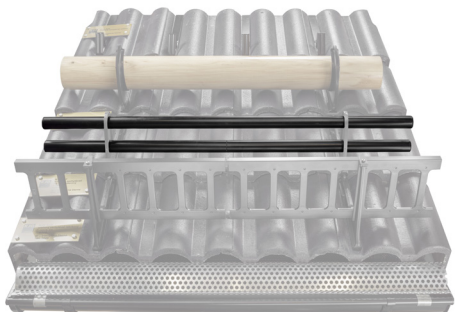

TECHNICKÝ LIST

TRUBKA ZACHYTÁVAČE SNĚHU

FALZ-HEU MP RU 40

DETAIL:

1. držák trubky zachytávače sněhu
2. trubka zachytávače sněhu
3. PVC spojka trubky černá
4. krytka trubky zachytávače sněhu

MH Barva : Pozink lakovaný – Měděno hnědá – RAL 8004
Materiál: Hliník – Natur

INDEX	ZMĚNA	DATUM	PODPIS	 
ZN. MAT.				
ROZM.-POLOT		T.O.	HMOTNOST kg	MER.
POM. ZAŘ.			STN	TR.Č.
VYPR.	Ing. Kluska M.		POZN.	Č.POZICE
PRESK.			STARÝ V.	Č.V.
TECHNOL.	TECHNOL.			
NÁZEV	Trubka zachytávače sněhu		Počet listů	ZS-HEU PSZ RU 40 List 