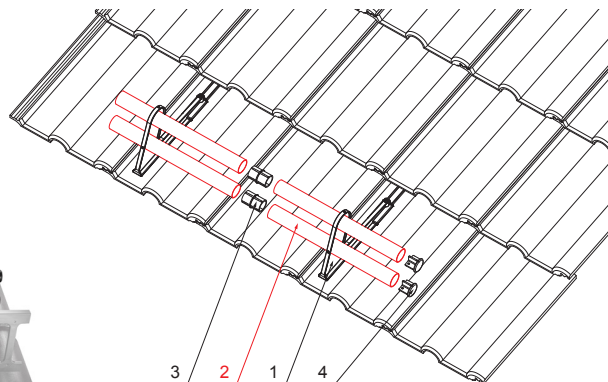

DETAIL:

1. držák trubky zachytávače sněhu
2. trubka zachytávače sněhu
3. PVC spojka trubky černá
4. krytka trubky zachytávače sněhu