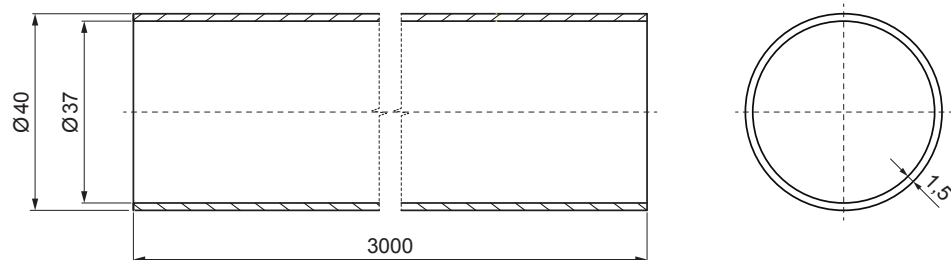

TECHNICKÝ LIST

TRUBKA ZACHYTÁVAČE SNĚHU

FALZ-HEU MP RU 40

DETAIL:

1. držák trubky zachytávače sněhu
2. trubka zachytávače sněhu
3. PVC spojka trubky černá
4. krytka trubky zachytávače sněhu

MH Barva : Pozink lakovaný – Měděno hnědá – RAL 8004
Materiál: Hliník – Natur

INDEX	ZMĚNA	DATUM	PODPIS	 
ZN. MAT.				
ROZM.-POLOT		T.O.	HMOTNOST kg	MER.
POM. ZAŘ.			STN	TR.Č.
VYPR.	Ing. Kluska M.		POZN.	Č.POZICE
PRESK.			STARÝ V.	Č.V.
TECHNOL.	TECHNOL.			
NÁZEV	Trubka zachytávače sněhu		Počet listů	ZS-HEU PSZ RU 40 List 