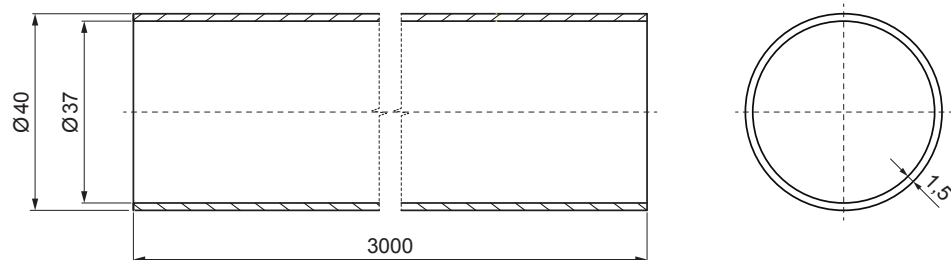

TECHNICKÝ LIST

TRUBKA ZACHYTÁVAČE SNĚHU

FALZ-HEU MP RU 40

DETAIL:

1. držák trubky zachytávače sněhu
2. trubka zachytávače sněhu
3. PVC spojka trubky černá
4. krytka trubky zachytávače sněhu

MH Barva : Pozink lakovaný – Měděno hnědá – RAL 8004
Materiál: Hliník – Natur

INDEX	ZMĚNA	DATUM	PODPIS				
ZN. MAT.							T.O.
ROZM.-POLOT							
POM. ZAŘ.					STN		TR.Č.
VYPR.	Ing. Kluska M.				POZN.		Č.POZICE
PRESK.							
TECHNOL.		TECHNOL.			STARÝ V.		Č.V.
NÁZEV	Trubka zachytávače sněhu				Počet listů	ZS-HEU PSZ RU 40	
							List 