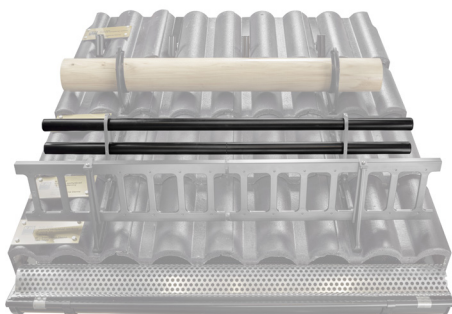

# TRUBKA ZACHYTÁVAČE SNĚHU

# FALZ-HEU MP RU 40

**DETAIL:**

1. držák trubky zachytávače sněhu
2. trubka zachytávače sněhu
3. PVC spojka trubky černá
4. krytka trubky zachytávače sněhu

**OC** Barva : Pozink lakovaný – Ocelově červená – RAL 3009  
Materiál: Hliník – Natur