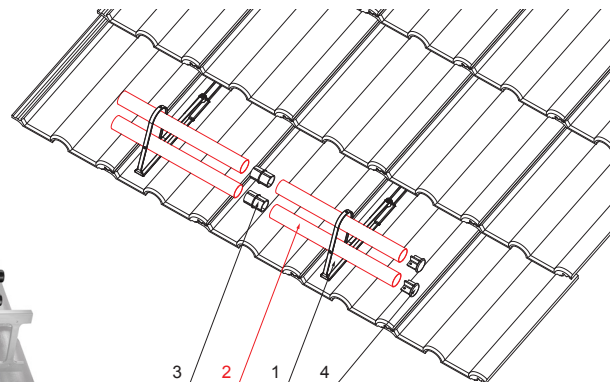

TECHNICKÝ LIST

TRUBKA ZACHYTÁVAČE SNĚHU

FALZ-HEU MP RU 40

DETAIL:

1. držák trubky zachytávače sněhu
2. trubka zachytávače sněhu
3. PVC spojka trubky černá
4. krytka trubky zachytávače sněhu

OC Barva : Pozink lakovaný – Ocelově červená – RAL 3009
Materiál: Hliník – Natur

INDEX	ZMĚNA	DATUM	PODPIS		
ZN. MAT.	ROZM.-POLOT	T.O.	HMOTNOST kg		
POM. ZAŘ.	VYPR. Ing. Kluska M.	POZN.	STARÝ V.	Č. POZICE	
TECHNOL.	TECHNOL.	STARÝ V.	Č. V.		
NÁZEV	Trubka zachytávače sněhu			Počet listů	ZS-HEU PSZ RU 40
					