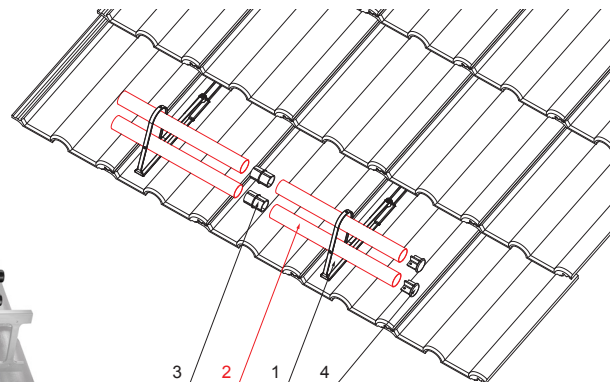

TECHNICKÝ LIST

TRUBKA ZACHYTÁVAČE SNĚHU

FALZ-HEU MP RU 40

DETAIL:

1. držák trubky zachytávače sněhu
2. trubka zachytávače sněhu
3. PVC spojka trubky černá
4. krytka trubky zachytávače sněhu

OC Barva : Pozink lakovaný – Ocelově červená – RAL 3009
Materiál: Hliník – Natur

INDEX	ZMĚNA	DATUM	PODPIS				
ZN. MAT.							T.O.
ROZM.-POLOT							
POM. ZAŘ.					STN		TR.Č.
VYPR.	Ing. Kluska M.				POZN.		Č.POZICE
PRESK.							
TECHNOL.		TECHNOL.			STARÝ V.		Č.V.
NÁZEV	Trubka zachytávače sněhu				Počet listů	ZS-HEU PSZ RU 40	
							