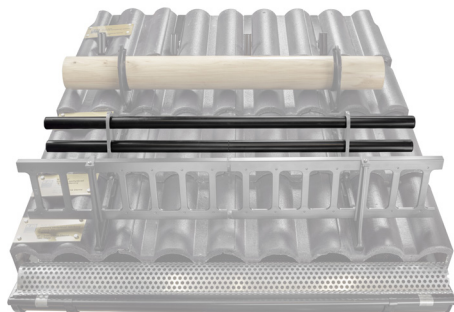

TECHNICKÝ LIST

TRUBKA ZACHYTÁVAČE SNĚHU

FALZ-HEU MP RU 40

DETAIL:

1. držák trubky zachytávače sněhu
2. trubka zachytávače sněhu
3. PVC spojka trubky černá
4. krytka trubky zachytávače sněhu

OC Barva : Pozink lakovaný – Ocelově červená – RAL 3009
Materiál: Hliník – Natur

INDEX	ZMĚNA	DATUM	PODPIS				
ZN. MAT.							T.O.
ROZM.-POLOT							
POM. ZAŘ.					STN		TR.Č.
VYPR.	Ing. Kluska M.				POZN.		Č.POZICE
PRESK.							
TECHNOL.		TECHNOL.			STARÝ V.		Č.V.
NÁZEV	Trubka zachytávače sněhu				Počet listů	ZS-HEU PSZ RU 40	
							