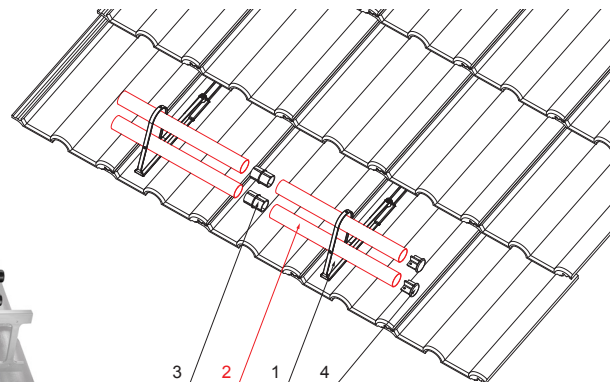

DETAIL:

1. držák trubky zachytávače sněhu
2. trubka zachytávače sněhu
3. PVC spojka trubky černá
4. krytka trubky zachytávače sněhu