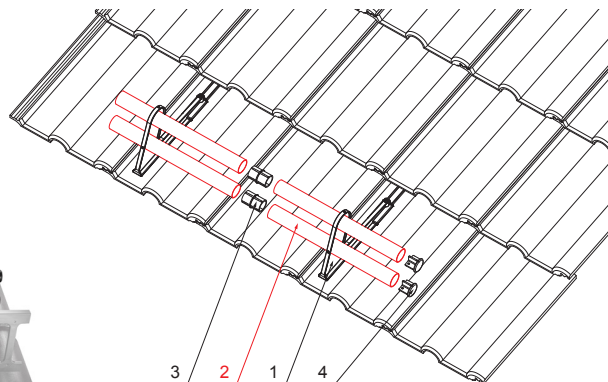

# TRUBKA ZACHYTÁVAČE SNĚHU

# FALZ-HEU MP RU 40

**DETAIL:**

1. držák trubky zachytávače sněhu
2. trubka zachytávače sněhu
3. PVC spojka trubky černá
4. krytka trubky zachytávače sněhu

**OC** Barva : Pozink lakovaný – Ocelově červená – RAL 3009  
Materiál: Hliník – Natur