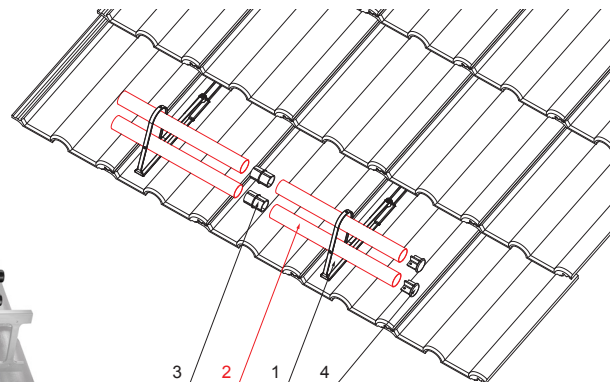

TECHNICKÝ LIST

TRUBKA ZACHYTÁVAČE SNĚHU

FALZ-HEU MP RU 40

DETAIL:

1. držák trubky zachytávače sněhu
2. trubka zachytávače sněhu
3. PVC spojka trubky černá
4. krytka trubky zachytávače sněhu

IC Barva : Pozink lakovaný – Intenzivní černá – RAL 9005
Materiál: Hliník – Natur

INDEX	ZMĚNA	DATUM	PODPIS	 			
ZN. MAT.		T.O.			HMOTNOST kg	MER.	
ROZM.-POLOT				POM. ZAŘ.		STN	TR.Č.
VYPR. Ing. Kluska M.				PRESK.		POZN.	Č.POZICE
TECHNOL.		TECHNOL.		STARÝ V.		Č.V.	
NÁZEV Trubka zachytávače sněhu				Počet listů ZS-HEU PSZ RU 40 List 			