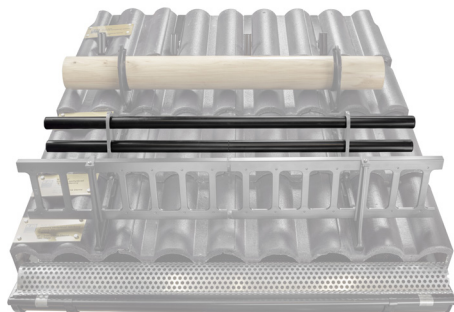

TECHNICKÝ LIST

TRUBKA ZACHYTÁVAČE SNĚHU

FALZ-HEU MP RU 40

DETAIL:

1. držák trubky zachytávače sněhu
2. trubka zachytávače sněhu
3. PVC spojka trubky černá
4. krytka trubky zachytávače sněhu

IC Barva : Pozink lakovaný – Intenzivní černá – RAL 9005
Materiál: Hliník – Natur

INDEX	ZMĚNA	DATUM	PODPIS		
ZN. MAT.	ROZM.-POLOT	POM. ZAŘ.	T.O.		
VYPR.	Ing. Kluska M.	PRESK.	STN	POZN.	TR.Č.
TECHNOL.	TECHNOL.	STARÝ V.	Č.V.		
NÁZEV			Počet listů		
Trubka zachytávače sněhu			ZS-HEU PSZ RU 40		
			List 		