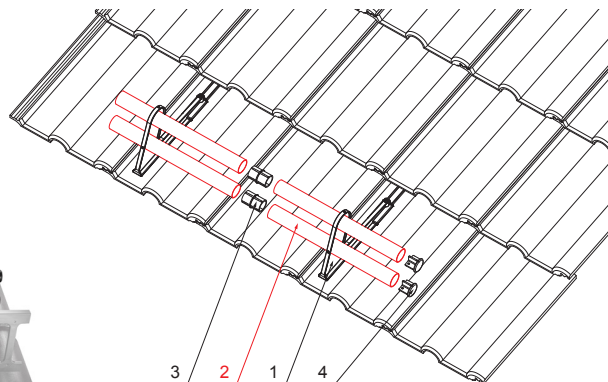

TECHNICKÝ LIST

TRUBKA ZACHYTÁVAČE SNĚHU

FALZ-HEU MP RU 40

DETAIL:

1. držák trubky zachytávače sněhu
2. trubka zachytávače sněhu
3. PVC spojka trubky černá
4. krytka trubky zachytávače sněhu

IC Barva : Pozink lakovaný – Intenzivní černá – RAL 9005
Materiál: Hliník – Natur

INDEX	ZMĚNA	DATUM	PODPIS			
ZN. MAT.	ROZM.-POLOT	T.O.	HMOTNOST kg			
POM. ZAŘ.	VYPR. Ing. Kluska M.	POZN.	STARÝ V.	TR.Č.	Č.POZICE	
PRESK.	TECHNOL.	TECHNOL.	Č.V.			
NÁZEV	Trubka zachytávače sněhu			Počet listů	ZS-HEU PSZ RU 40 List 	