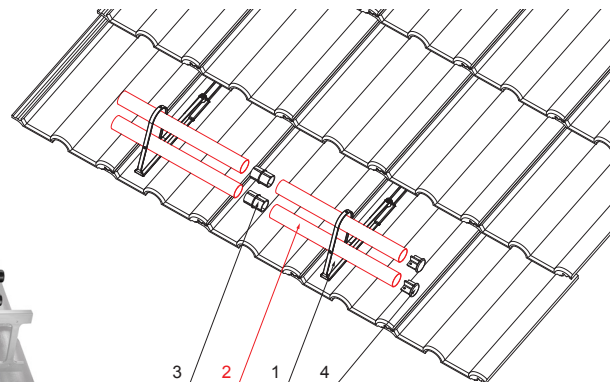

TECHNICKÝ LIST

TRUBKA ZACHYTÁVAČE SNĚHU

FALZ-HEU MP RU 40

DETAIL:

1. držák trubky zachytávače sněhu
2. trubka zachytávače sněhu
3. PVC spojka trubky černá
4. krytka trubky zachytávače sněhu

IC Barva : Pozink lakovaný – Intenzivní černá – RAL 9005
Materiál: Hliník – Natur

INDEX	ZMĚNA	DATUM	PODPIS		
ZN. MAT.	ROZM.-POLOT	POM. ZAŘ.	T.O.		
VYPR.	Ing. Kluska M.	PRESK.	STN	POZN.	TR.Č.
TECHNOL.	TECHNOL.	STARÝ V.	Č.V.		
NÁZEV			Počet listů		
Trubka zachytávače sněhu			ZS-HEU PSZ RU 40		
			List 		