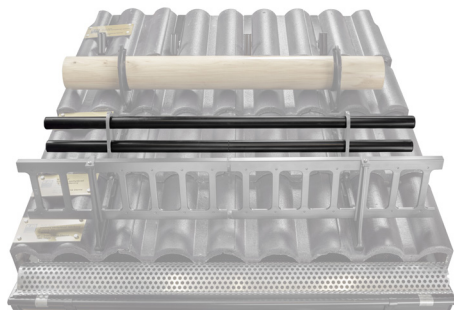

TECHNICKÝ LIST

TRUBKA ZACHYTÁVAČE SNĚHU

FALZ-HEU MP RU 40

DETAIL:

1. držák trubky zachytávače sněhu
2. trubka zachytávače sněhu
3. PVC spojka trubky černá
4. krytka trubky zachytávače sněhu

IC Barva : Pozink lakovaný – Intenzivní černá – RAL 9005
Materiál: Hliník – Natur

INDEX	ZMĚNA	DATUM	PODPIS			
ZN. MAT.	ROZM.-POLOT	T.O.	HMOTNOST kg			
POM. ZAŘ.	VYPR. Ing. Kluska M.	POZN.	STARÝ V.	TR.Č.	Č.POZICE	
PRESK.	TECHNOL.	TECHNOL.	Č.V.			
NÁZEV	Trubka zachytávače sněhu			Počet listů	ZS-HEU PSZ RU 40 List 	