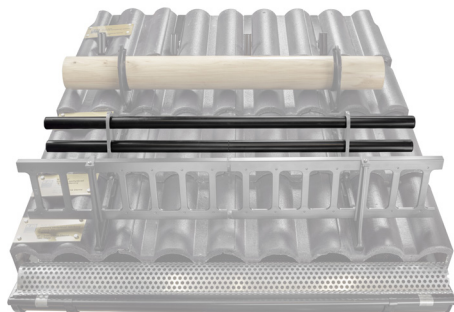

TECHNICKÝ LIST

TRUBKA ZACHYTÁVAČE SNĚHU

FALZ-HEU MP RU 40

DETAIL:

1. držák trubky zachytávače sněhu
2. trubka zachytávače sněhu
3. PVC spojka trubky černá
4. krytka trubky zachytávače sněhu

IC Barva : Pozink lakovaný – Intenzivní černá – RAL 9005
Materiál: Hliník – Natur

INDEX	ZMĚNA	DATUM	PODPIS	 			
ZN. MAT.		T.O.			HMOTNOST kg	MER.	
ROZM.-POLOT				POM. ZAŘ.		STN	TR.Č.
VYPR. Ing. Kluska M.				PRESK.		POZN.	Č.POZICE
TECHNOL.		TECHNOL.		STARÝ V.		Č.V.	
NÁZEV Trubka zachytávače sněhu				Počet listů ZS-HEU PSZ RU 40 List 			