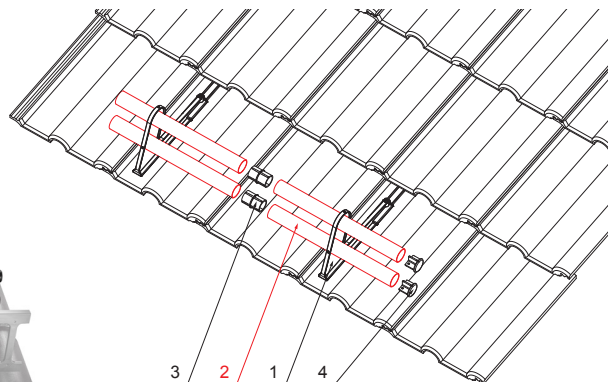

TECHNICKÝ LIST

TRUBKA ZACHYTÁVAČE SNĚHU

FALZ-HEU MP RU 40

DETAIL:

1. držák trubky zachytávače sněhu
2. trubka zachytávače sněhu
3. PVC spojka trubky černá
4. krytka trubky zachytávače sněhu

AN Barva : Pozink lakovaný – Antracit – RAL 7016
Materiál: Hliník – Natur

INDEX	ZMĚNA	DATUM	PODPIS	 	
ZN. MAT.		T.O.			HMOTNOST kg
ROZM.-POLOT				STN	TR.Č.
POM. ZAŘ.				POZN.	Č.POZICE
VYPR. Ing. Kluska M.				STARÝ V.	Č.V.
PRESK.					
TECHNOL.		TECHNOL.			
NÁZEV		Trubka zachytávače sněhu		Počet listů	ZS-HEU PSZ RU 40 List 