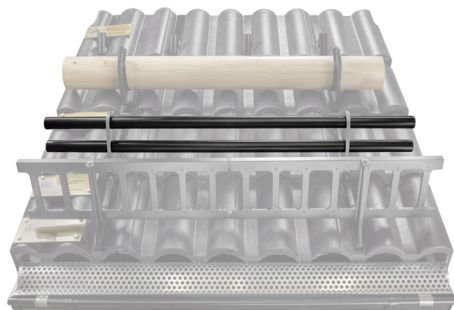

TECHNICKÝ LIST

TRUBKA ZACHYTÁVAČE SNĚHU

FALZ-HEU MP RU 40

DETAIL:

1. držák trubky zachytávače sněhu
2. trubka zachytávače sněhu
3. PVC spojka trubky černá
4. krytka trubky zachytávače sněhu

AN Barva : Pozink lakovaný – Antracit – RAL 7016
Materiál: Hliník – Natur

INDEX	ZMĚNA	DATUM	PODPIS	 	
ZN. MAT.		T.O.			HMOTNOST kg
ROZM.-POLOT				STN	TR.Č.
POM. ZAŘ.				POZN.	Č.POZICE
VYPR. Ing. Kluska M.				STARÝ V.	Č.V.
PRESK.					
TECHNOL.		TECHNOL.			
NÁZEV		Trubka zachytávače sněhu		Počet listů	ZS-HEU PSZ RU 40 List 