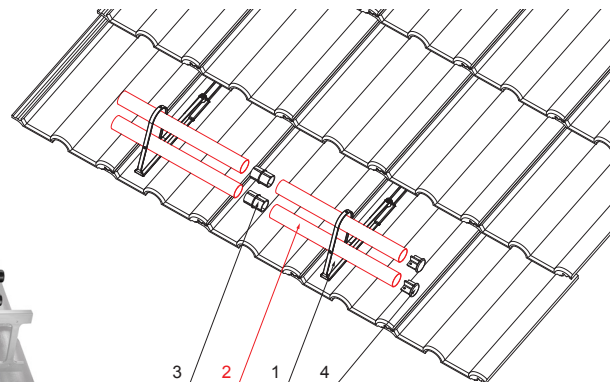

TECHNICKÝ LIST

TRUBKA ZACHYTÁVAČE SNĚHU

FALZ-HEU MP RU 40

DETAIL:

1. držák trubky zachytávače sněhu
2. trubka zachytávače sněhu
3. PVC spojka trubky černá
4. krytka trubky zachytávače sněhu

AN Barva : Pozink lakovaný – Antracit – RAL 7016
Materiál: Hliník – Natur

INDEX	ZMĚNA	DATUM	PODPIS			
ZN. MAT.	ROZM.-POLOT	POM. ZAŘ.	T.O.			
VYPR.	Ing. Kluska M.	PRESK.	STN	POZN.	TR.Č.	Č.POZICE
TECHNOL.	TECHNOL.	NÁZEV	STARÝ V.	Č.V.		
Trubka zachytávače sněhu			Počet listů	ZS-HEU PSZ RU 40	List	