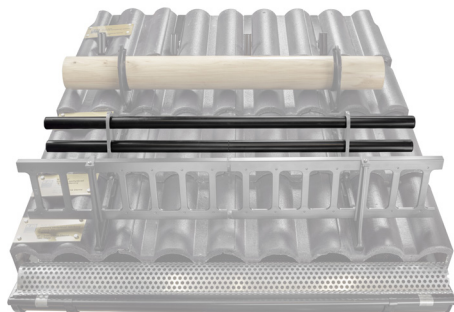

TECHNICKÝ LIST

TRUBKA ZACHYTÁVAČE SNĚHU

FALZ-HEU MP RU 40

DETAIL:

1. držák trubky zachytávače sněhu
2. trubka zachytávače sněhu
3. PVC spojka trubky černá
4. krytka trubky zachytávače sněhu

AN Barva : Pozink lakovaný – Antracit – RAL 7016
Materiál: Hliník – Natur

INDEX	ZMĚNA	DATUM	PODPIS			
ZN. MAT.	ROZM.-POLOT	POM. ZAŘ.	T.O.			
VYPR.	Ing. Kluska M.	PRESK.	STN	POZN.	TR.Č.	Č.POZICE
TECHNOL.	TECHNOL.	NÁZEV	STARÝ V.	Č.V.		
Trubka zachytávače sněhu			Počet listů	ZS-HEU PSZ RU 40	List	