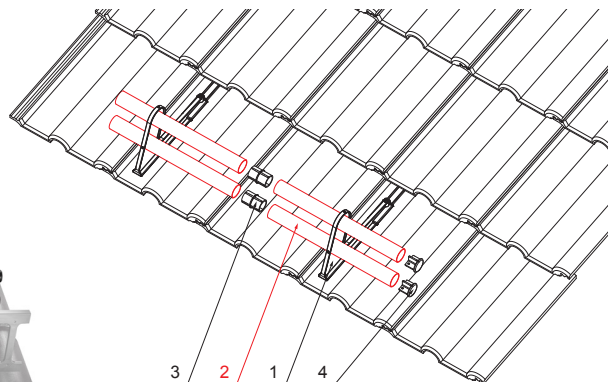

TECHNICKÝ LIST

TRUBKA ZACHYTÁVAČE SNĚHU

FALZ-HEU MP RU 40

DETAIL:

1. držák trubky zachytávače sněhu
2. trubka zachytávače sněhu
3. PVC spojka trubky černá
4. krytka trubky zachytávače sněhu

TM Barva : Pozink lakovaný – Testa di Moro – RAL 8028
Materiál: Hliník – Natur

INDEX	ZMĚNA	DATUM	PODPIS		
ZN. MAT.	ROZM.-POLOT	T.O.	HMOTNOST kg		
POM. ZAŘ.	VYPR. Ing. Kluska M.	POZN.	STN	TR.Č.	
PRESK.	TECHNOL.	TECHNOL.	STARÝ V.	Č.V.	
NÁZEV	Trubka zachytávače sněhu		Počet listů	ZS-HEU PSZ RU 40	List 