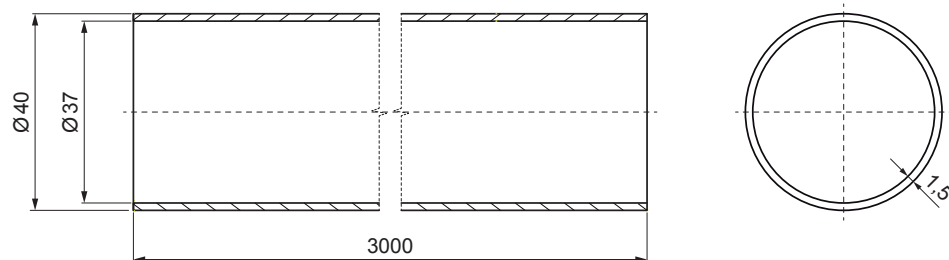

TECHNICKÝ LIST

TRUBKA ZACHYTÁVAČE SNĚHU

FALZ-HEU MP RU 40

DETAIL:

1. držák trubky zachytávače sněhu
2. trubka zachytávače sněhu
3. PVC spojka trubky černá
4. krytka trubky zachytávače sněhu

TM Barva : Pozink lakovaný – Testa di Moro – RAL 8028
Materiál: Hliník – Natur

INDEX	ZMĚNA	DATUM	PODPIS		
ZN. MAT.	ROZM.-POLOT	POM. ZAŘ.	T.O.		
VYPR.	Ing. Kluska M.	PRESK.	STN	POZN.	TR.Č.
TECHNOL.	TECHNOL.	STARÝ V.	Č.V.		
NÁZEV	Trubka zachytávače sněhu			Počet listů	ZS-HEU PSZ RU 40
					List