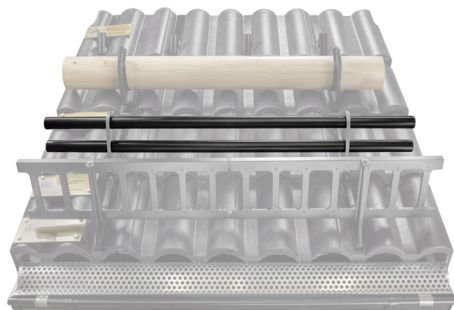

TECHNICKÝ LIST

TRUBKA ZACHYTÁVAČE SNĚHU

FALZ-HEU MP RU 40

DETAIL:

1. držák trubky zachytávače sněhu
2. trubka zachytávače sněhu
3. PVC spojka trubky černá
4. krytka trubky zachytávače sněhu

TM Barva : Pozink lakovaný – Testa di Moro – RAL 8028
Materiál: Hliník – Natur

INDEX	ZMĚNA	DATUM	PODPIS		
ZN. MAT.	ROZM.-POLOT	T.O.	HMOTNOST kg		
POM. ZAŘ.	VYPR. Ing. Kluska M.	POZN.	STN	TR.Č.	
PRESK.	TECHNOL.	TECHNOL.	STARÝ V.	Č.V.	
NÁZEV	Trubka zachytávače sněhu		Počet listů	ZS-HEU PSZ RU 40	List 