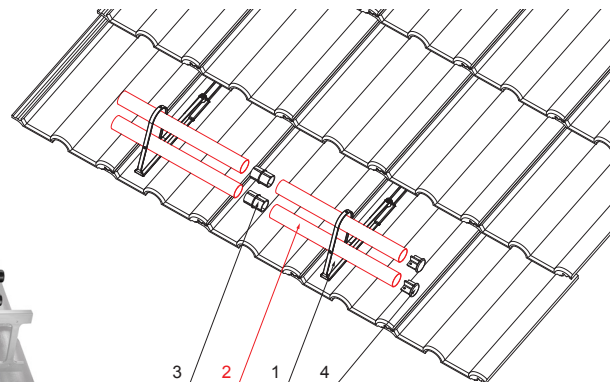

TECHNICKÝ LIST

TRUBKA ZACHYTÁVAČE SNĚHU

FALZ-HEU MP RU 40

DETAIL:

1. držák trubky zachytávače sněhu
2. trubka zachytávače sněhu
3. PVC spojka trubky černá
4. krytka trubky zachytávače sněhu

TM Barva : Pozink lakovaný – Testa di Moro – RAL 8028
Materiál: Hliník – Natur

INDEX	ZMĚNA	DATUM	PODPIS		
ZN. MAT.	ROZM.-POLOT	T.O.	HMOTNOST kg		
POM. ZAŘ.	VYPR. Ing. Kluska M.	POZN.	STN	TR.Č.	
PRESK.	TECHNOL.	TECHNOL.	STARÝ V.	Č.V.	
NÁZEV	Trubka zachytávače sněhu		Počet listů	ZS-HEU PSZ RU 40	List 