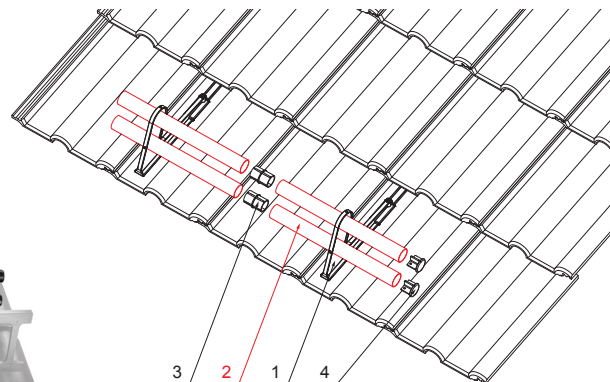

TECHNICKÝ LIST

TRUBKA ZACHYTÁVAČE SNĚHU

FALZ-HEU MP RU 40

DETAIL:

1. držák trubky zachytávače sněhu
2. trubka zachytávače sněhu
3. PVC spojka trubky černá
4. krytka trubky zachytávače sněhu

TM Barva : Pozink lakovaný – Testa di Moro – RAL 8028
Materiál: Hliník – Natur

INDEX	ZMĚNA	DATUM	PODPIS		
ZN. MAT.	ROZM.-POLOT	POM. ZAŘ.	T.O.		
VYPR.	Ing. Kluska M.	PRESK.	STN	POZN.	TR.Č.
TECHNOL.	TECHNOL.	STARÝ V.	Č.V.		
NÁZEV	Trubka zachytávače sněhu			Počet listů	ZS-HEU PSZ RU 40
					List