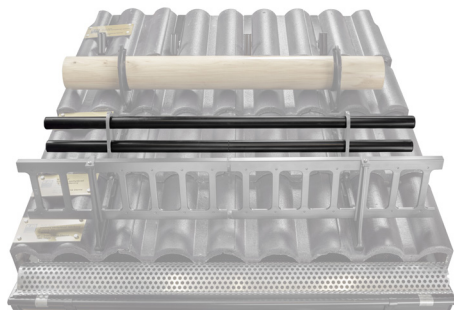

TECHNICKÝ LIST

TRUBKA ZACHYTÁVAČE SNĚHU

FALZ-HEU MP RU 40

DETAIL:

1. držák trubky zachytávače sněhu
2. trubka zachytávače sněhu
3. PVC spojka trubky černá
4. krytka trubky zachytávače sněhu

TM Barva : Pozink lakovaný – Testa di Moro – RAL 8028
Materiál: Hliník – Natur

INDEX	ZMĚNA	DATUM	PODPIS		
ZN. MAT.	ROZM.-POLOT	POM. ZAŘ.	T.O.		
VYPR.	Ing. Kluska M.	PRESK.	STN	POZN.	TR.Č.
TECHNOL.	TECHNOL.	STARÝ V.	Č.V.		
NÁZEV	Trubka zachytávače sněhu			Počet listů	ZS-HEU PSZ RU 40
					List