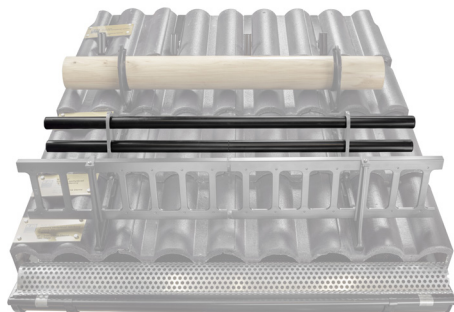

TECHNICKÝ LIST

TRUBKA ZACHYTÁVAČE SNĚHU

FALZ-HEU MP RU 40

DETAIL:

1. držák trubky zachytávače sněhu
2. trubka zachytávače sněhu
3. PVC spojka trubky černá
4. krytka trubky zachytávače sněhu

TM Barva : Pozink lakovaný – Testa di Moro – RAL 8028
Materiál: Hliník – Natur

INDEX	ZMĚNA	DATUM	PODPIS		
ZN. MAT.	ROZM.-POLOT	T.O.	HMOTNOST kg		
POM. ZAŘ.	VYPR. Ing. Kluska M.	POZN.	STN	TR.Č.	
PRESK.	TECHNOL.	TECHNOL.	STARÝ V.	Č.V.	
NÁZEV	Trubka zachytávače sněhu		Počet listů	ZS-HEU PSZ RU 40	List 