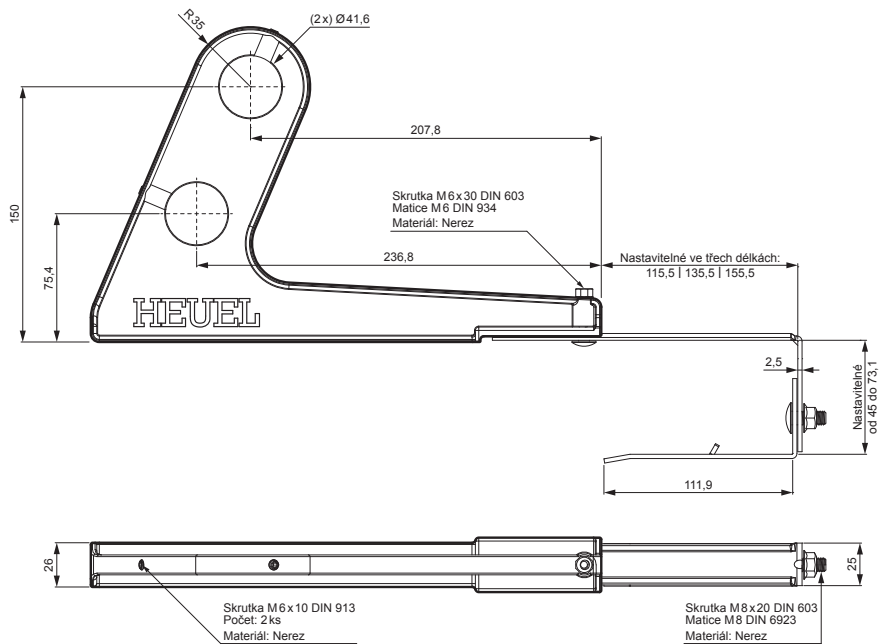

TECHNICKÝ LIST

DRŽÁK TRUBKY ZACHYTÁVAČE SNĚHU

ZS-HEU PSZ RUD2

DETAIL:

1. držák trubky zachytávače sněhu
2. trubka zachytávače sněhu
3. PVC spojka trubky černá
4. krytka trubky zachytávače sněhu

MH Barva : Pozink lakovaný – Měděno hnědá – RAL 8004
Materiál: Hliník – Natur

INDEX	ZMĚNA	DATUM	PODPIS		
ZN. MAT.	ROZM.-POLOT	T.O.	HMOTNOST kg		
POM. ZAŘ.	VYPR. Ing. Kluska M.	POZN.	STN	TR.Č.	
PRESK.	TECHNOL.	STARÝ V.	Č.V.		
NÁZEV	Držák trubky zachytávače sněhu		Počet listů	ZS-HEU PSZ RUD2	List