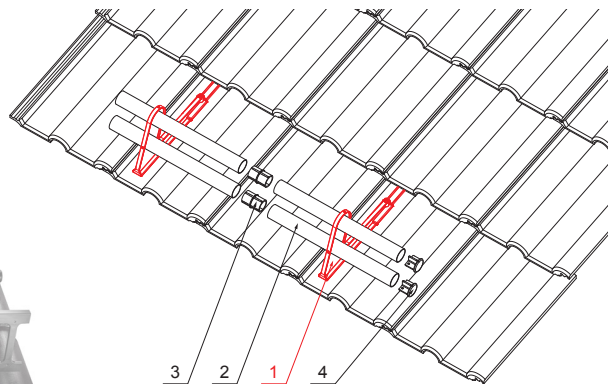

DETAIL:

1. držák trubky zachytávače sněhu
2. trubka zachytávače sněhu
3. PVC spojka trubky černá
4. krytka trubky zachytávače sněhu