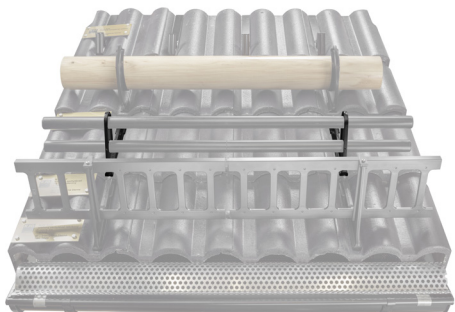

# DRŽÁK TRUBKY ZACHYTÁVAČE SNĚHU

# ZS-HEU PSZ RUD2

**DETAIL:**

1. držák trubky zachytávače sněhu
2. trubka zachytávače sněhu
3. PVC spojka trubky černá
4. krytka trubky zachytávače sněhu

**MH** Barva : Pozink lakovaný – Měděno hnědá – RAL 8004  
Materiál: Hliník – Natur

INDEX	ZMĚNA	DATUM	PODPIS	<b>KJG</b> QUALITY®	Scan code for 3D model	
ZN. MAT.	ROZM.-POLOT	T.O.	HMOTNOST kg			
POM. ZAŘ.	VYPR. Ing. Kluska M.	POZN.	STN	TR.Č.		
PRESK.	TECHNOL.	TECHNOL.	STARÝ V.	Č.V.		
NÁZEV	Držák trubky zachytávače sněhu			Počet listů	ZS-HEU PSZ RUD2	List