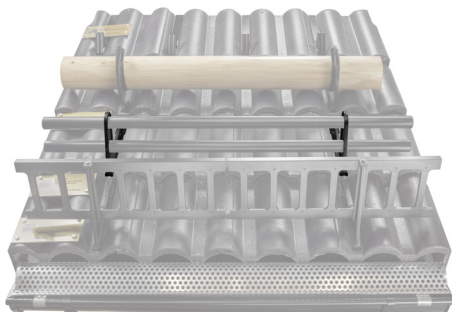

TECHNICKÝ LIST

DRŽÁK TRUBKY ZACHYTÁVAČE SNĚHU

ZS-HEU PSZ RUD2

DETAIL:

1. držák trubky zachytávače sněhu
2. trubka zachytávače sněhu
3. PVC spojka trubky černá
4. krytka trubky zachytávače sněhu

MH Barva : Pozink lakovaný – Měděno hnědá – RAL 8004
Materiál: Hliník – Natur

INDEX	ZMĚNA	DATUM	PODPIS		
ZN. MAT.	ROZM.-POLOT	T.O.	HMOTNOST kg		
POM. ZAŘ.	VYPR. Ing. Kluska M.	POZN.	STN	TR.Č.	
PRESK.	TECHNOL.	STARÝ V.	Č.V.		
NÁZEV	Držák trubky zachytávače sněhu			Počet listů	ZS-HEU PSZ RUD2 List