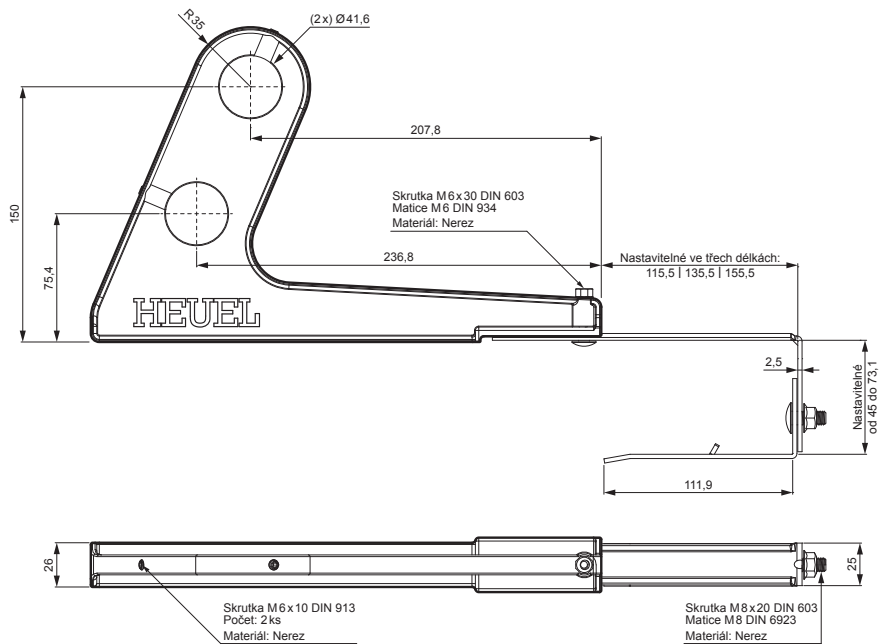

TECHNICKÝ LIST

DRŽÁK TRUBKY ZACHYTÁVAČE SNĚHU

ZS-HEU PSZ RUD2

DETAIL:

1. držák trubky zachytávače sněhu
2. trubka zachytávače sněhu
3. PVC spojka trubky černá
4. krytka trubky zachytávače sněhu

MH Barva : Pozink lakovaný – Měděno hnědá – RAL 8004
Materiál: Hliník – Natur

INDEX	ZMĚNA	DATUM	PODPIS	KJG QUALITY®	Scan code for 3D model	
ZN. MAT.	ROZM.-POLOT	T.O.	HMOTNOST kg			
POM. ZAŘ.	VYPR. Ing. Kluska M.	POZN.	STN	TR.Č.		
PRESK.	TECHNOL.	STARÝ V.	Č.V.			
NÁZEV	Držák trubky zachytávače sněhu			Počet listů	ZS-HEU PSZ RUD2	List