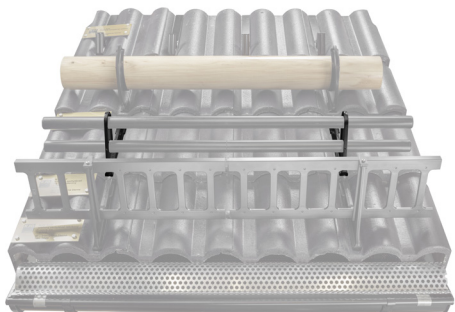

DETAIL:

1. držák trubky zachytávače sněhu
2. trubka zachytávače sněhu
3. PVC spojka trubky černá
4. krytka trubky zachytávače sněhu