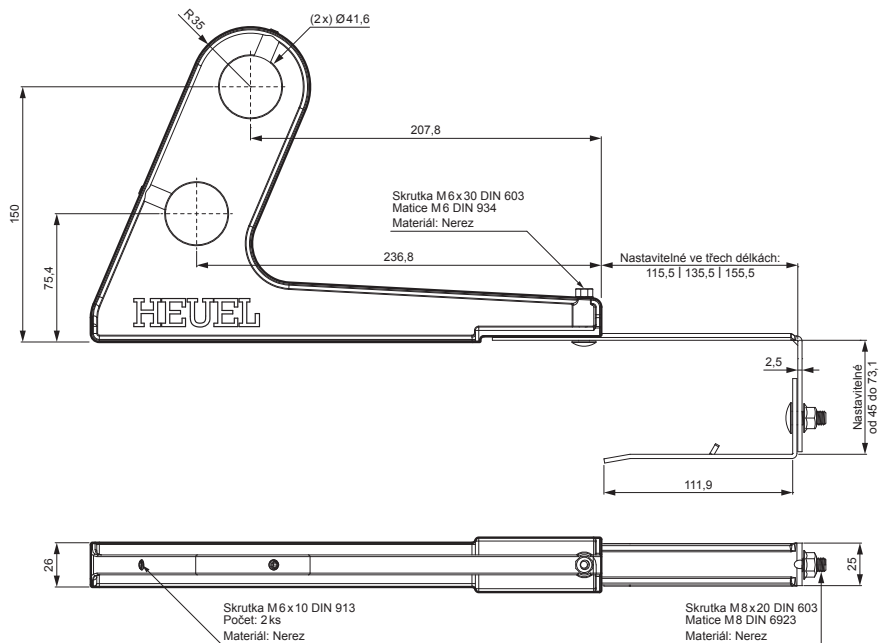

# DRŽÁK TRUBKY ZACHYTÁVAČE SNĚHU

# ZS-HEU PSZ RUD2

**DETAIL:**

1. držák trubky zachytávače sněhu
2. trubka zachytávače sněhu
3. PVC spojka trubky černá
4. krytka trubky zachytávače sněhu

**MH** Barva : Pozink lakovaný – Měděno hnědá – RAL 8004  
Materiál: Hliník – Natur

INDEX	ZMĚNA	DATUM	PODPIS	<b>KJG</b> QUALITY®	Scan code for 3D model	
ZN. MAT.	ROZM.-POLOT	T.O.	HMOTNOST kg			
POM. ZAŘ.	VYPR. Ing. Kluska M.	POZN.	STN	TR.Č.		
PRESK.	TECHNOL.	TECHNOL.	STARÝ V.	Č.V.		
NÁZEV	Držák trubky zachytávače sněhu			Počet listů	ZS-HEU PSZ RUD2	List