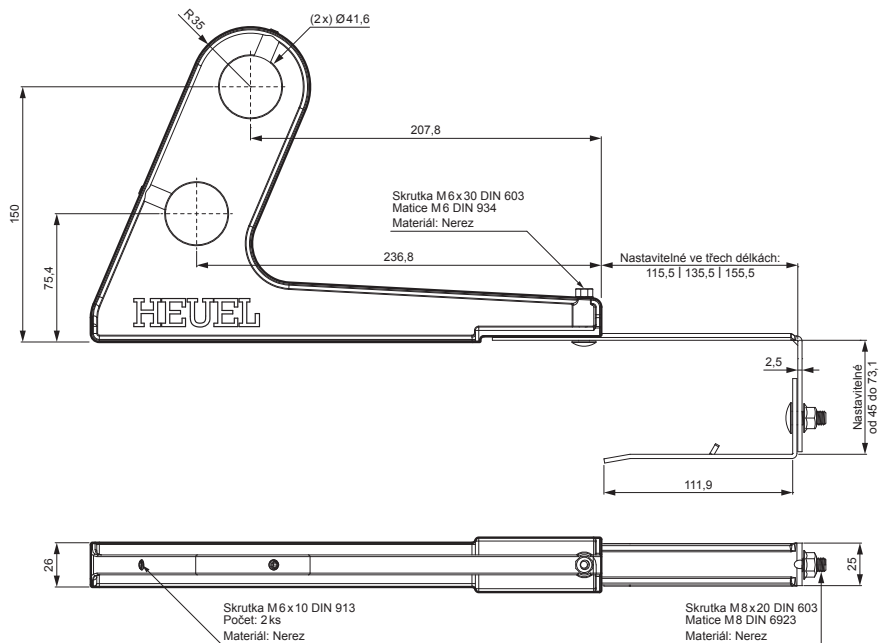

TECHNICKÝ LIST

DRŽÁK TRUBKY ZACHYTÁVAČE SNĚHU

ZS-HEU PSZ RUD2

DETAIL:

1. držák trubky zachytávače sněhu
2. trubka zachytávače sněhu
3. PVC spojka trubky černá
4. krytka trubky zachytávače sněhu

OC Barva : Pozink lakovaný – Ocelově červená – RAL 3009
Materiál: Hliník – Natur

INDEX	ZMĚNA	DATUM	PODPIS		
ZN. MAT.	ROZM.-POLOT	POM. ZAŘ.	T.O.		
VYPR.	Ing. Kluska M.	PRESK.	POZN.	STN	TR.Č.
TECHNOL.	TECHNOL.	STARÝ V.	Č.V.		
NÁZEV	Držák trubky zachytávače sněhu			Počet listů	ZS-HEU PSZ RUD2