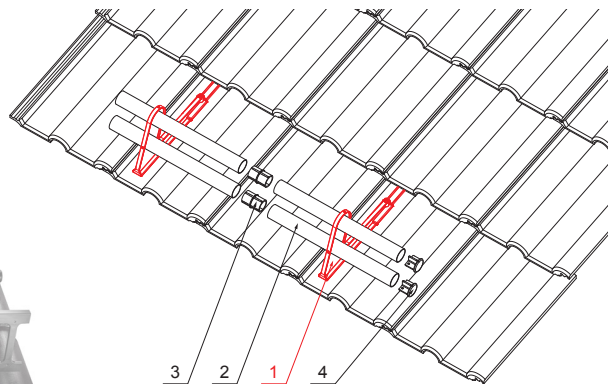

TECHNICKÝ LIST

DRŽÁK TRUBKY ZACHYTÁVAČE SNĚHU

ZS-HEU PSZ RUD2

DETAIL:

1. držák trubky zachytávače sněhu
2. trubka zachytávače sněhu
3. PVC spojka trubky černá
4. krytka trubky zachytávače sněhu

OC Barva : Pozink lakovaný – Ocelově červená – RAL 3009
Materiál: Hliník – Natur

INDEX	ZMĚNA	DATUM	PODPIS		
ZN. MAT.	ROZM.-POLOT	POM. ZAŘ.	T.O.		
VYPR.	Ing. Kluska M.	PRESK.	POZN.	STN	TR.Č.
TECHNOL.	TECHNOL.	STARÝ V.	Č.V.		
NÁZEV	Držák trubky zachytávače sněhu			Počet listů	ZS-HEU PSZ RUD2