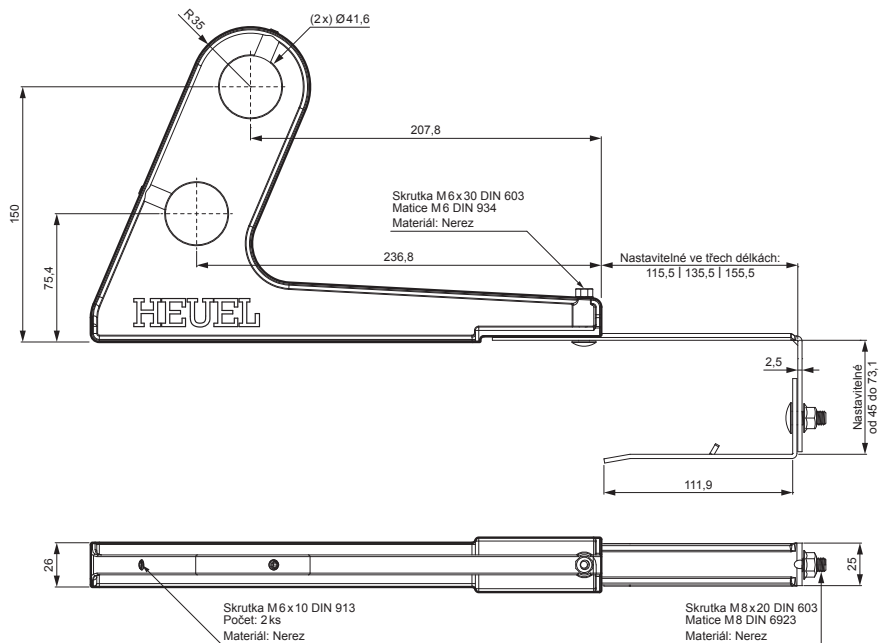

TECHNICKÝ LIST

DRŽÁK TRUBKY ZACHYTÁVAČE SNĚHU

ZS-HEU PSZ RUD2