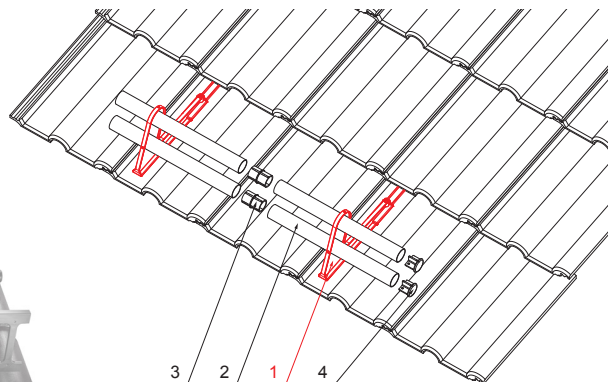

DETAIL:

1. držák trubky zachytávače sněhu
2. trubka zachytávače sněhu
3. PVC spojka trubky černá
4. krytka trubky zachytávače sněhu