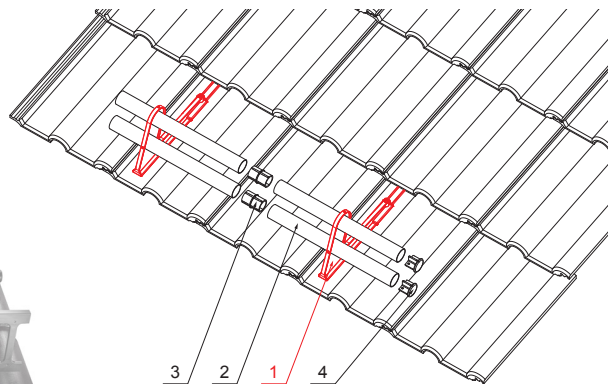

TECHNICKÝ LIST

DRŽÁK TRUBKY ZACHYTÁVAČE SNĚHU

ZS-HEU PSZ RUD2

DETAIL:

1. držák trubky zachytávače sněhu
2. trubka zachytávače sněhu
3. PVC spojka trubky černá
4. krytka trubky zachytávače sněhu

IC Barva : Pozink lakovaný – Intenzivní černá – RAL 9005
Materiál: Hliník – Natur

INDEX	ZMĚNA	DATUM	PODPIS		
ZN. MAT.	ROZM.-POLOT	T.O.	HMOTNOST kg		
POM. ZAŘ.	VYPR. Ing. Kluska M.	POZN.	STN	TR.Č.	
PRESK.	TECHNOL.	STARÝ V.	Č.V.		
NÁZEV	Držák trubky zachytávače sněhu			Počet listů	ZS-HEU PSZ RUD2 List