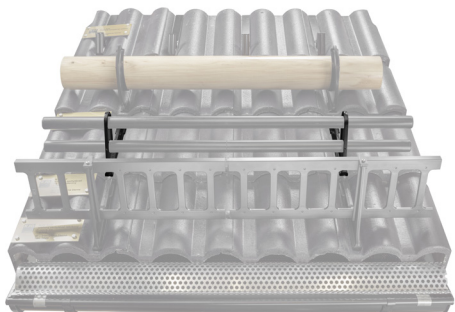

TECHNICKÝ LIST

DRŽÁK TRUBKY ZACHYTÁVAČE SNĚHU

ZS-HEU PSZ RUD2

DETAIL:

1. držák trubky zachytávače sněhu
2. trubka zachytávače sněhu
3. PVC spojka trubky černá
4. krytka trubky zachytávače sněhu

IC Barva : Pozink lakovaný – Intenzivní černá – RAL 9005
Materiál: Hliník – Natur

INDEX	ZMĚNA	DATUM	PODPIS		
ZN. MAT.	ROZM.-POLOT	T.O.	HMOTNOST kg		
POM. ZAŘ.	VYPR. Ing. Kluska M.	POZN.	STN	TR.Č.	
PRESK.	TECHNOL.	STARÝ V.	Č.V.		
NÁZEV	Držák trubky zachytávače sněhu			Počet listů	ZS-HEU PSZ RUD2 List