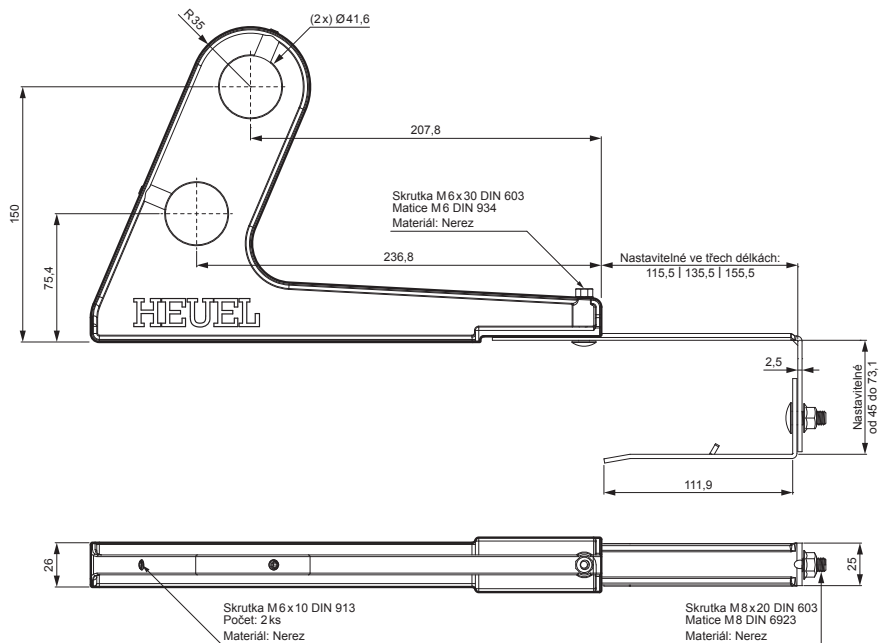

TECHNICKÝ LIST

DRŽÁK TRUBKY ZACHYTÁVAČE SNĚHU

ZS-HEU PSZ RUD2

DETAIL:

1. držák trubky zachytávače sněhu
2. trubka zachytávače sněhu
3. PVC spojka trubky černá
4. krytka trubky zachytávače sněhu

IC Barva : Pozink lakovaný – Intenzivní černá – RAL 9005
Materiál: Hliník – Natur

INDEX	ZMĚNA	DATUM	PODPIS		
ZN. MAT.	ROZM.-POLOT	T.O.	HMOTNOST kg		
POM. ZAŘ.	VYPR. Ing. Kluska M.	POZN.	STN	TR.Č.	
PRESK.	TECHNOL.	STARÝ V.	Č.V.		
NÁZEV	Držák trubky zachytávače sněhu			Počet listů	ZS-HEU PSZ RUD2 List