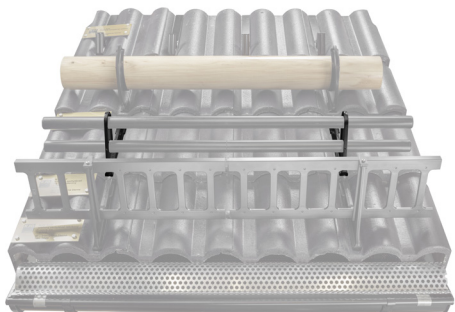

# DRŽÁK TRUBKY ZACHYTÁVAČE SNĚHU

# ZS-HEU PSZ RUD2

**DETAIL:**

1. držák trubky zachytávače sněhu
2. trubka zachytávače sněhu
3. PVC spojka trubky černá
4. krytka trubky zachytávače sněhu

**AN** Barva : Pozink lakovaný – Antracit – RAL 7016  
Materiál: Hliník – Natur