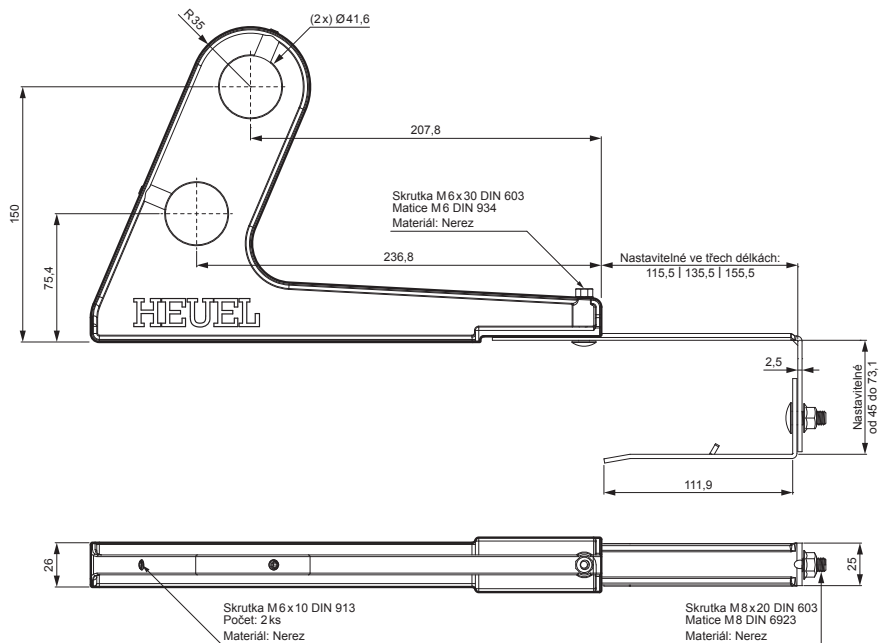

# DRŽÁK TRUBKY ZACHYTÁVAČE SNĚHU

# ZS-HEU PSZ RUD2

**DETAIL:**

1. držák trubky zachytávače sněhu
2. trubka zachytávače sněhu
3. PVC spojka trubky černá
4. krytka trubky zachytávače sněhu

**AN** Barva : Pozink lakovaný – Antracit – RAL 7016  
Materiál: Hliník – Natur

|           |                                |          |             |             |                 |
|-----------|--------------------------------|----------|-------------|-------------|-----------------|
| INDEX     | ZMĚNA                          | DATUM    | PODPIS      |             |                 |
| ZN. MAT.  | ROZM.-POLOT                    | T.O.     | HMOTNOST kg |             |                 |
| POM. ZAŘ. | VYPR. Ing. Kluska M.           | POZN.    | STN         | TR.Č.       |                 |
| PRESK.    | TECHNOL.                       | TECHNOL. | STARÝ V.    | Č.V.        |                 |
| NÁZEV     | Držák trubky zachytávače sněhu |          |             | Počet listů | ZS-HEU PSZ RUD2 |