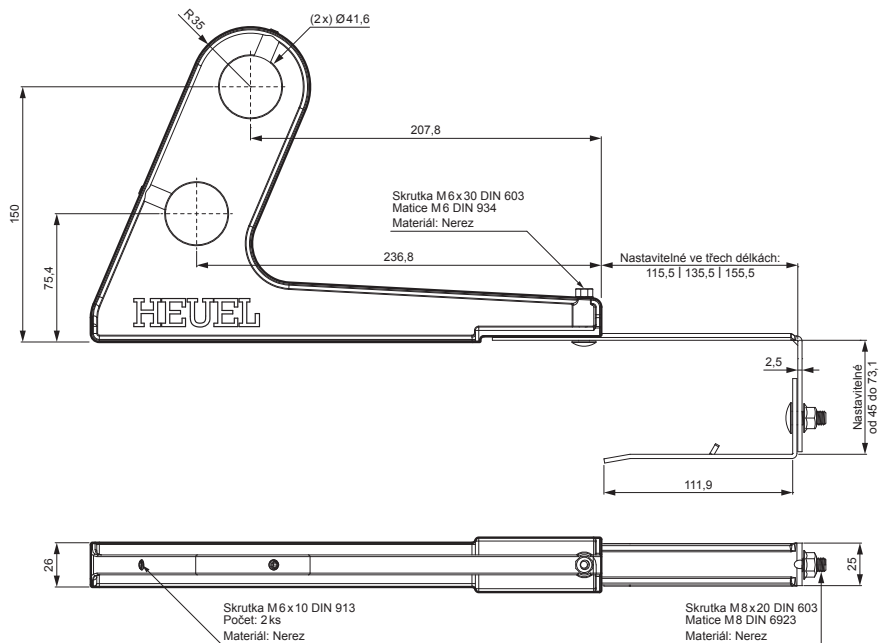

# DRŽÁK TRUBKY ZACHYTÁVAČE SNĚHU

# ZS-HEU PSZ RUD2

**DETAIL:**

1. držák trubky zachytávače sněhu
2. trubka zachytávače sněhu
3. PVC spojka trubky černá
4. krytka trubky zachytávače sněhu

**AN** Barva : Pozink lakovaný – Antracit – RAL 7016  
Materiál: Hliník – Natur

INDEX	ZMĚNA	DATUM	PODPIS		
ZN. MAT.	ROZM.-POLOT	T.O.	HMOTNOST kg		
POM. ZAŘ.	VYPR. Ing. Kluska M.	POZN.	STN	TR.Č.	
PRESK.	TECHNOL.	TECHNOL.	STARÝ V.	Č.V.	
NÁZEV	Držák trubky zachytávače sněhu			Počet listů	ZS-HEU PSZ RUD2 List