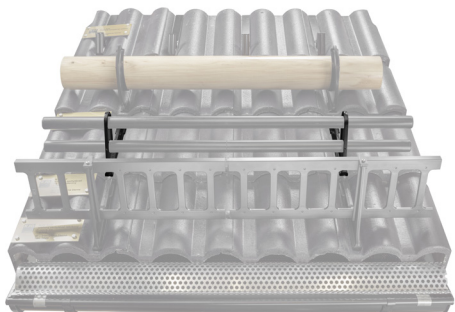

TECHNICKÝ LIST

DRŽÁK TRUBKY ZACHYTÁVAČE SNĚHU

ZS-HEU PSZ RUD2

DETAIL:

1. držák trubky zachytávače sněhu
2. trubka zachytávače sněhu
3. PVC spojka trubky černá
4. krytka trubky zachytávače sněhu

TM Barva : Pozink lakovaný – Testa di Moro – RAL 8028
Materiál: Hliník – Natur

INDEX	ZMĚNA	DATUM	PODPIS	KJG QUALITY®	Scan code for 3D model
ZN. MAT.	ROZM.-POLOT	T.O.	HMOTNOST kg		
POM. ZAŘ.	VYPR. Ing. Kluska M.	POZN.	STN	TR.Č.	
PRESK.	TECHNOL.	STARÝ V.	Č.V.		
NÁZEV	Držák trubky zachytávače sněhu			Počet listů	ZS-HEU PSZ RUD2 List