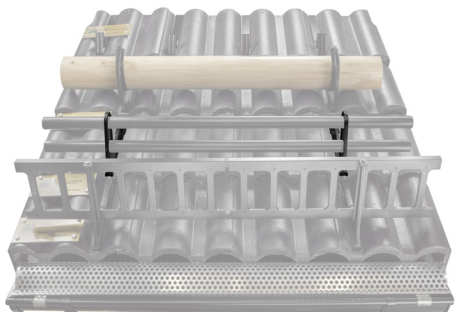

TECHNICKÝ LIST

DRŽÁK TRUBKY ZACHYTÁVAČE SNĚHU

ZS-HEU PSZ RUD2

DETAIL:

1. držák trubky zachytávače sněhu
2. trubka zachytávače sněhu
3. PVC spojka trubky černá
4. krytka trubky zachytávače sněhu

TM Barva : Pozink lakovaný – Testa di Moro – RAL 8028
Materiál: Hliník – Natur

INDEX	ZMĚNA	DATUM	PODPIS		
ZN. MAT.	ROZM.-POLOT	POM. ZAŘ.	T.O.		
VYPR.	Ing. Kluska M.	PRESK.	POZN.	STN	TR.Č.
TECHNOL.	TECHNOL.	STARÝ V.	Č.V.		
NÁZEV	Držák trubky zachytávače sněhu			Počet listů	ZS-HEU PSZ RUD2