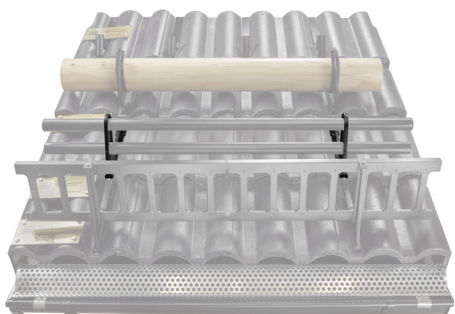

TECHNICKÝ LIST

DRŽÁK TRUBKY ZACHYTÁVAČE SNĚHU

ZS-HEU PSZ RUD2

DETAIL:

1. držák trubky zachytávače sněhu
2. trubka zachytávače sněhu
3. PVC spojka trubky černá
4. krytka trubky zachytávače sněhu

TM Barva : Pozink lakovaný – Testa di Moro – RAL 8028
Materiál: Hliník – Natur

INDEX	ZMĚNA	DATUM	PODPIS		
ZN. MAT.	ROZM.-POLOT	T.O.	HMOTNOST kg		
POM. ZAŘ.	VYPR. Ing. Kluska M.	POZN.	STN	TR.Č.	
PRESK.	TECHNOL.	TECHNOL.	STARÝ V.	Č.V.	
NÁZEV	Držák trubky zachytávače sněhu			Počet listů	ZS-HEU PSZ RUD2 List