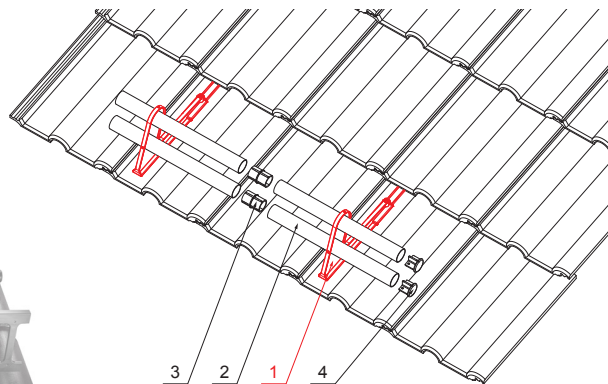

TECHNICKÝ LIST

DRŽÁK TRUBKY ZACHYTÁVAČE SNĚHU

ZS-HEU PSZ RUD2

DETAIL:

1. držák trubky zachytávače sněhu
2. trubka zachytávače sněhu
3. PVC spojka trubky černá
4. krytka trubky zachytávače sněhu

TM Barva : Pozink lakovaný – Testa di Moro – RAL 8028
Materiál: Hliník – Natur

INDEX	ZMĚNA	DATUM	PODPIS		
ZN. MAT.	ROZM.-POLOT	POM. ZAŘ.	T.O.		
VYPR.	Ing. Kluska M.	PRESK.	POZN.	STN	TR.Č.
TECHNOL.	TECHNOL.	STARÝ V.	Č.V.		
NÁZEV	Držák trubky zachytávače sněhu			Počet listů	ZS-HEU PSZ RUD2