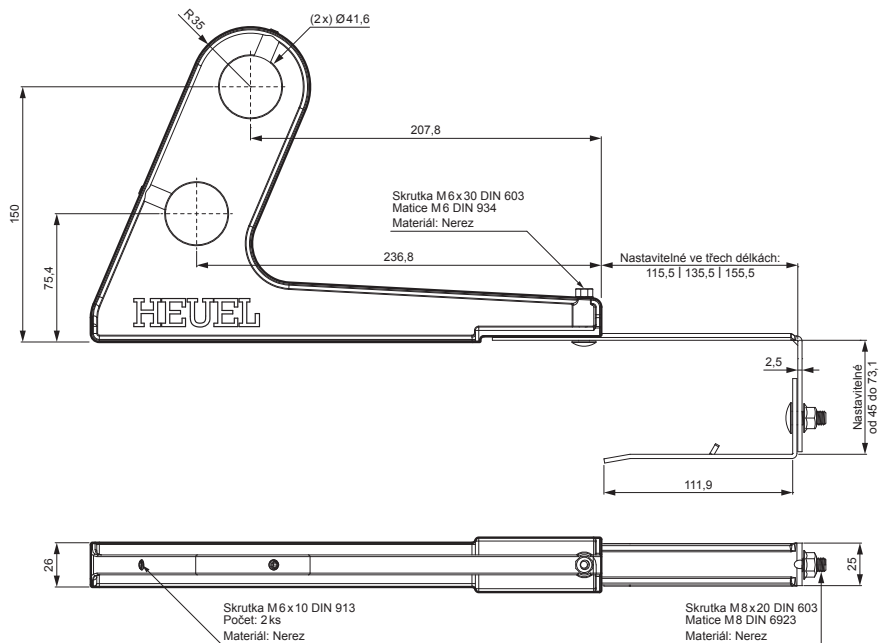

TECHNICKÝ LIST

DRŽÁK TRUBKY ZACHYTÁVAČE SNĚHU

ZS-HEU PSZ RUD2

DETAIL:

1. držák trubky zachytávače sněhu
2. trubka zachytávače sněhu
3. PVC spojka trubky černá
4. krytka trubky zachytávače sněhu

TM Barva : Pozink lakovaný – Testa di Moro – RAL 8028
Materiál: Hliník – Natur

INDEX	ZMĚNA	DATUM	PODPIS		
ZN. MAT.	ROZM.-POLOT	T.O.	HMOTNOST kg		
POM. ZAŘ.	VYPR. Ing. Kluska M.	POZN.	STN	TR.Č.	
PRESK.	TECHNOL.	TECHNOL.	STARÝ V.	Č.V.	
NÁZEV	Držák trubky zachytávače sněhu			Počet listů	ZS-HEU PSZ RUD2 List