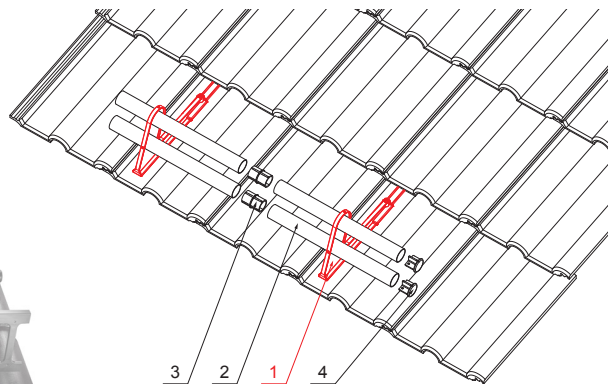

TECHNICKÝ LIST

DRŽÁK TRUBKY ZACHYTÁVAČE SNĚHU

ZS-HEU PSZ RUD2

DETAIL:

1. držák trubky zachytávače sněhu
2. trubka zachytávače sněhu
3. PVC spojka trubky černá
4. krytka trubky zachytávače sněhu

TM Barva : Pozink lakovaný – Testa di Moro – RAL 8028
Materiál: Hliník – Natur

INDEX	ZMĚNA	DATUM	PODPIS	KJG QUALITY®	Scan code for 3D model
ZN. MAT.	ROZM.-POLOT	T.O.	HMOTNOST kg		
POM. ZAŘ.	VYPR. Ing. Kluska M.	POZN.	STN	TR.Č.	
PRESK.	TECHNOL.	STARÝ V.	Č.V.		
NÁZEV	Držák trubky zachytávače sněhu			Počet listů	ZS-HEU PSZ RUD2 List