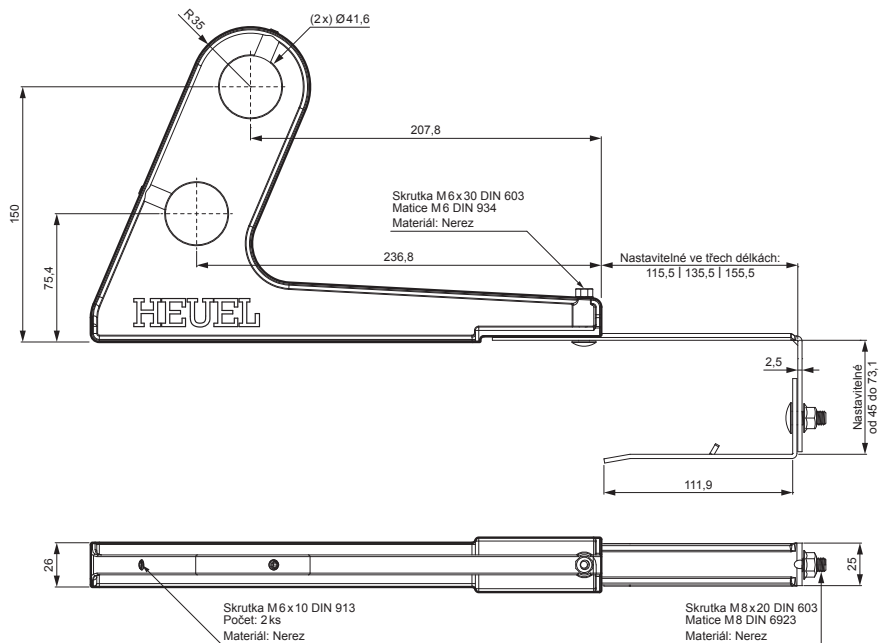

TECHNICKÝ LIST

DRŽÁK TRUBKY ZACHYTÁVAČE SNĚHU

ZS-HEU PSZ RUD2

DETAIL:

1. držák trubky zachytávače sněhu
2. trubka zachytávače sněhu
3. PVC spojka trubky černá
4. krytka trubky zachytávače sněhu

TM Barva : Pozink lakovaný – Testa di Moro – RAL 8028
Materiál: Hliník – Natur

INDEX	ZMĚNA	DATUM	PODPIS	KJG QUALITY®	Scan code for 3D model
ZN. MAT.	ROZM.-POLOT	T.O.	HMOTNOST kg		
POM. ZAŘ.	VYPR. Ing. Kluska M.	POZN.	STN	TR.Č.	
PRESK.	TECHNOL.	STARÝ V.	Č.V.		
NÁZEV	Držák trubky zachytávače sněhu			Počet listů	ZS-HEU PSZ RUD2 List