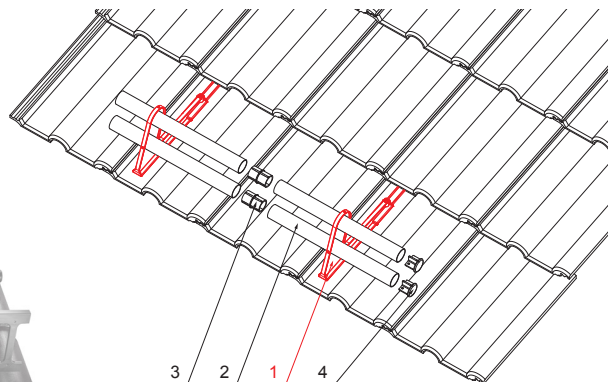

TECHNICKÝ LIST

DRŽÁK TRUBKY ZACHYTÁVAČE SNĚHU

ZS-HEU PSZ RUD2

DETAIL:

1. držák trubky zachytávače sněhu
2. trubka zachytávače sněhu
3. PVC spojka trubky černá
4. krytka trubky zachytávače sněhu

TM Barva : Pozink lakovaný – Testa di Moro – RAL 8028
Materiál: Hliník – Natur

INDEX	ZMĚNA	DATUM	PODPIS		
ZN. MAT.	ROZM.-POLOT	T.O.	HMOTNOST kg		
POM. ZAŘ.	VYPR. Ing. Kluska M.	POZN.	STN	TR.Č.	
PRESK.	TECHNOL.	TECHNOL.	STARÝ V.	Č.V.	
NÁZEV	Držák trubky zachytávače sněhu			Počet listů	ZS-HEU PSZ RUD2 List