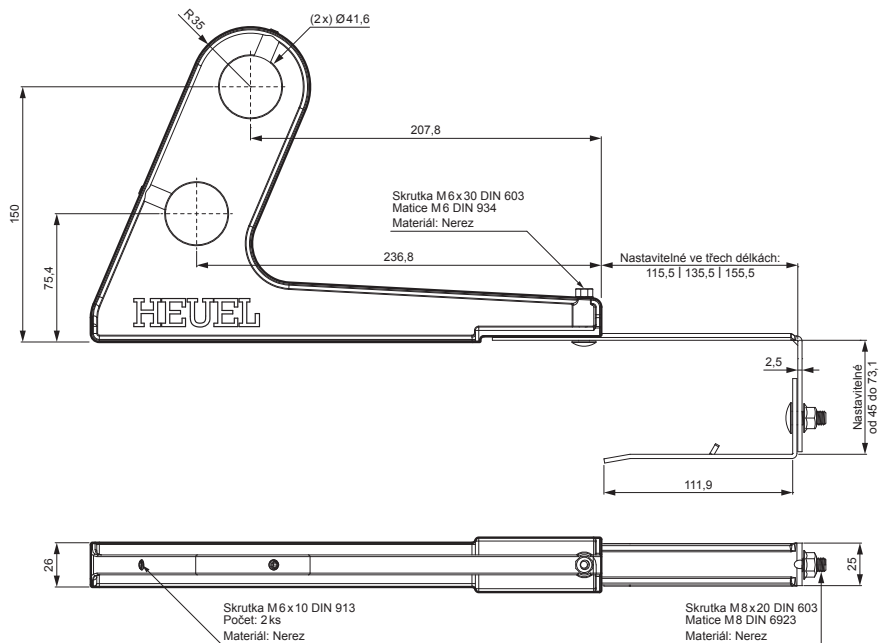

TECHNICKÝ LIST

DRŽÁK TRUBKY ZACHYTÁVAČE SNĚHU

ZS-HEU PSZ RUD2

DETAIL:

1. držák trubky zachytávače sněhu
2. trubka zachytávače sněhu
3. PVC spojka trubky černá
4. krytka trubky zachytávače sněhu

TM Barva : Pozink lakovaný – Testa di Moro – RAL 8028
Materiál: Hliník – Natur

| | | | | | | |
|--------------------------------|-------------|-----------|----------------------|------------------------|------------------------|--|
| INDEX | ZMĚNA | DATUM | PODPIS | KJG QUALITY® | Scan code for 3D model | |
| ZN. MAT. | ROZM.-POLOT | POM. ZAŘ. | VYPR. Ing. Kluska M. | | | |
| PRESK. | TECHNOL. | TECHNOL. | NÁZEV | STARÝ V. | Č.V. | |
| Držák trubky zachytávače sněhu | | | | Počet listů | ZS-HEU PSZ RUD2 List | |