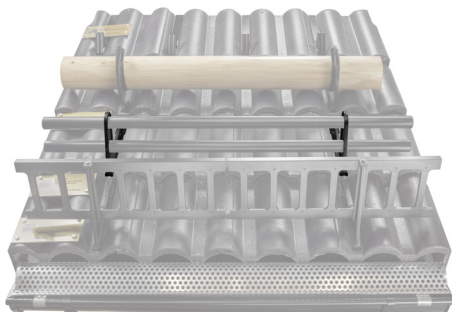

TECHNICKÝ LIST

DRŽÁK TRUBKY ZACHYTÁVAČE SNĚHU

ZS-HEU PSZ RUD2

DETAIL:

1. držák trubky zachytávače sněhu
2. trubka zachytávače sněhu
3. PVC spojka trubky černá
4. krytka trubky zachytávače sněhu

TM Barva : Pozink lakovaný – Testa di Moro – RAL 8028
Materiál: Hliník – Natur

| | | | | | | |
|--------------------------------|-------------|-----------|----------------------|------------------------|------------------------|--|
| INDEX | ZMĚNA | DATUM | PODPIS | KJG QUALITY® | Scan code for 3D model | |
| ZN. MAT. | ROZM.-POLOT | POM. ZAŘ. | VYPR. Ing. Kluska M. | | | |
| PRESK. | TECHNOL. | TECHNOL. | NÁZEV | STARÝ V. | Č.V. | |
| Držák trubky zachytávače sněhu | | | | Počet listů | ZS-HEU PSZ RUD2 List | |