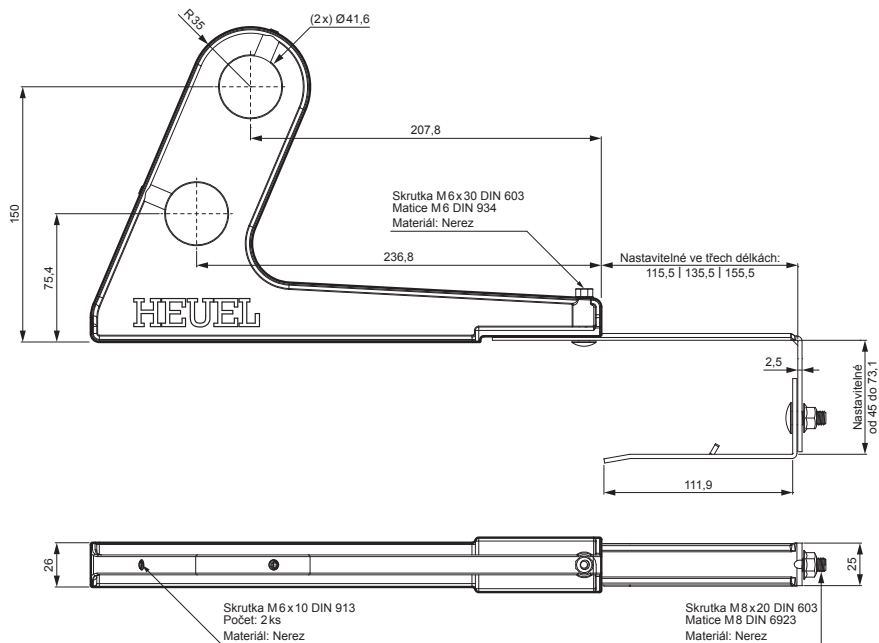

TECHNICKÝ LIST

DRŽÁK TRUBKY ZACHYTÁVAČE SNĚHU

ZS-HEU PSZ RUD2

DETAIL:

1. držák trubky zachytávače sněhu
2. trubka zachytávače sněhu
3. PVC spojka trubky černá
4. krytka trubky zachytávače sněhu

TM Barva : Pozink lakovaný – Testa di Moro – RAL 8028
Materiál: Hliník – Natur

INDEX	ZMĚNA	DATUM	PODPIS		
ZN. MAT.	ROZM.-POLOT	POM. ZAŘ.	T.O.		
VYPR.	Ing. Kluska M.	PRESK.	POZN.	STN	TR.Č.
TECHNOL.	TECHNOL.	STARÝ V.	Č.V.		
NÁZEV	Držák trubky zachytávače sněhu			Počet listů	ZS-HEU PSZ RUD2