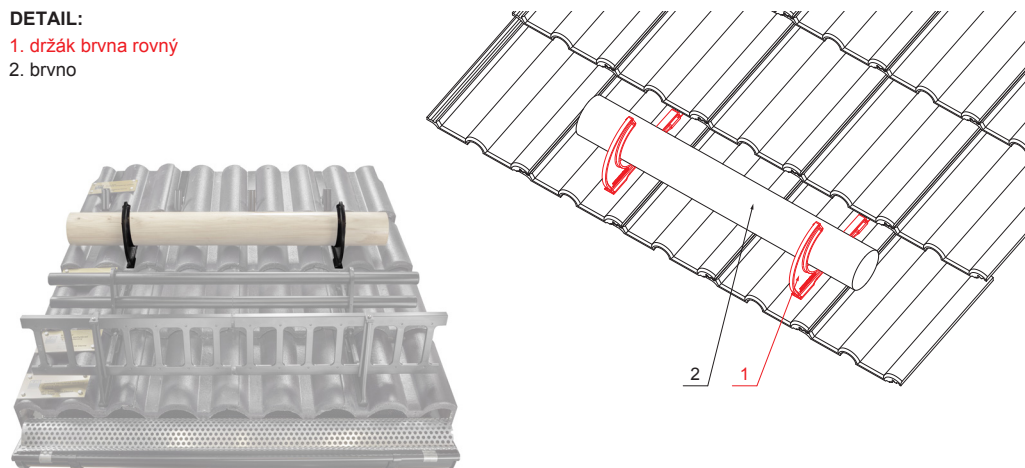

TECHNICKÝ LIST

DRŽÁK BŘEVNA ROVNÝ

ZS-HEU PSZ DRBR

BALENÍ:
- nerezový šroub Ø 5 x 40 – 5 ks

DETAIL:
1. držák brvna rovný
2. brvno

OC Barva : Pozink lakovaný – Ocelově červená – RAL 3009
Materiál: Hliník – Natur

INDEX	ZMĚNA	DATUM	PODPIS		
ZN. MAT.		T.O.			
ROZM.-POLOT				STN	TR.Č.
POM. ZAŘ.				POZN.	Č.POZICE
VYPR. Ing. Kluska M.				STARÝ V.	Č.V.
PRESK.					
TECHNOL.		TECHNOL.			
NÁZEV		Držák břevna rovný		Počet listů	ZS-HEU PSZ DRBR List