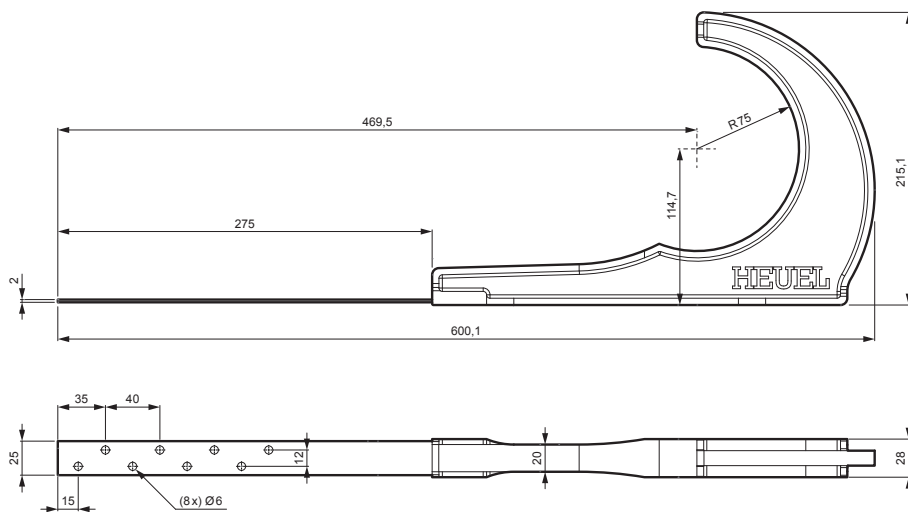

TECHNICKÝ LIST

DRŽÁK BŘEVNA ROVNÝ

ZS-HEU PSZ DRBR

BALENÍ:
- nerezový šroub Ø 5 x 40 – 5 ks

DETAIL:
1. držák brvna rovný
2. brvno

OC Barva : Pozink lakovaný – Ocelově červená – RAL 3009
Materiál: Hliník – Natur

INDEX	ZMĚNA	DATUM	PODPIS		
ZN. MAT.		T.O.			
ROZM.-POLOT				STN	TR.Č.
POM. ZAŘ.				POZN.	Č.POZICE
VYPR. Ing. Kluska M.				STARÝ V.	Č.V.
PRESK.					
TECHNOL.		TECHNOL.			
NÁZEV		Držák břevna rovný		Počet listů	ZS-HEU PSZ DRBR List