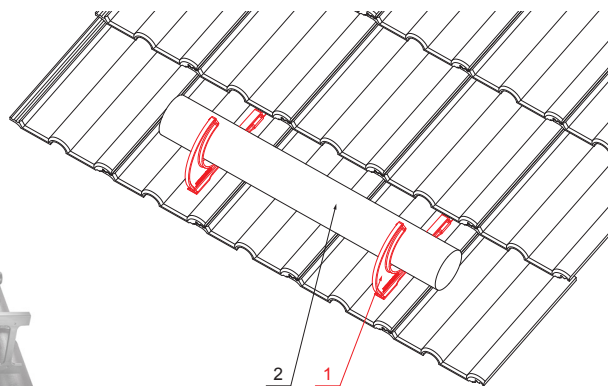

TECHNICKÝ LIST

DRŽÁK BŘEVNA ROVNÝ

ZS-HEU PSZ DRBR

BALENÍ:
- nerezový šroub Ø 5 x 40 – 5 ks

DETAIL:
1. držák brvna rovný
2. brvno

IC Barva : Pozink lakovaný –Intenzivní černá – RAL 9005
Materiál: Hliník – Natur

INDEX	ZMĚNA	DATUM	PODPIS	 
ZN. MAT.		T.O.		
ROZM.-POLOT				MER.
POM. ZAŘ.				STN
VYPR. Ing. Kluska M.				TR.Č.
PRESK.				Č.POZICE
TECHNOL.		TECHNOL.		STARÝ V.
NÁZEV				Č.V.
Držák břevna rovný				Počet listů
				ZS-HEU PSZ DRBR
				List