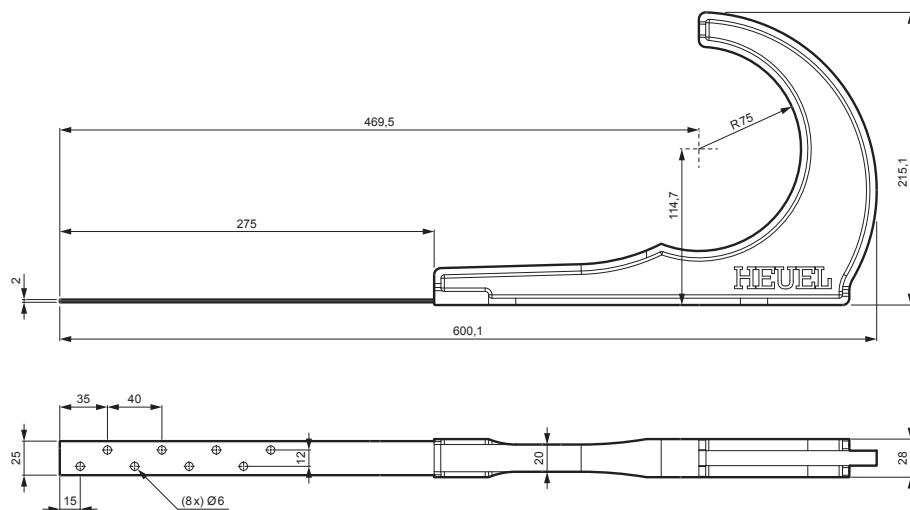

TECHNICKÝ LIST

DRŽÁK BŘEVNA ROVNÝ

ZS-HEU PSZ DRBR

BALENÍ:
- nerezový šroub Ø 5 x 40 – 5 ks

DETAIL:
1. držák brvna rovný
2. brvno

IC Barva : Pozink lakovaný –Intenzivní černá – RAL 9005
Materiál: Hliník – Natur

INDEX	ZMĚNA	DATUM	PODPIS		
ZN. MAT.		T.O.			
ROZM.-POLOT				STN	TR.Č.
POM. ZAŘ.				POZN.	Č.POZICE
VYPR. Ing. Kluska M.				STARÝ V.	Č.V.
PRESK.					
TECHNOL.		TECHNOL.			
NÁZEV		Držák břevna rovný		Počet listů	ZS-HEU PSZ DRBR List