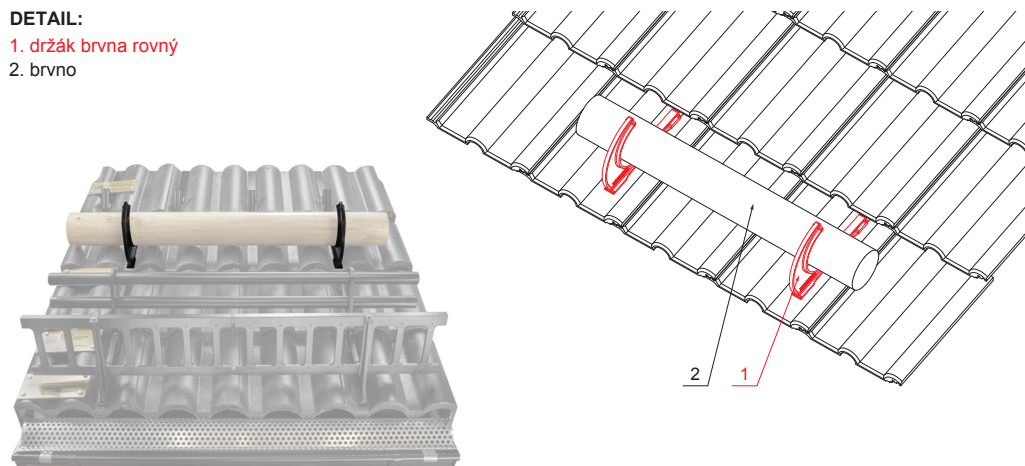

TECHNICKÝ LIST

DRŽÁK BŘEVNA ROVNÝ

ZS-HEU PSZ DRBR

BALENÍ:
- nerezový šroub Ø 5 x 40 – 5 ks

DETAIL:
1. držák brvna rovný
2. brvno

IC Barva : Pozink lakovaný –Intenzivní černá – RAL 9005
Materiál: Hliník – Natur

INDEX	ZMĚNA	DATUM	PODPIS		
ZN. MAT.		T.O.			
ROZM.-POLOT				STN	TR.Č.
POM. ZAŘ.				POZN.	Č.POZICE
VYPR. Ing. Kluska M.				STARÝ V.	Č.V.
PRESK.					
TECHNOL.		TECHNOL.			
NÁZEV		Držák břevna rovný		Počet listů	ZS-HEU PSZ DRBR List