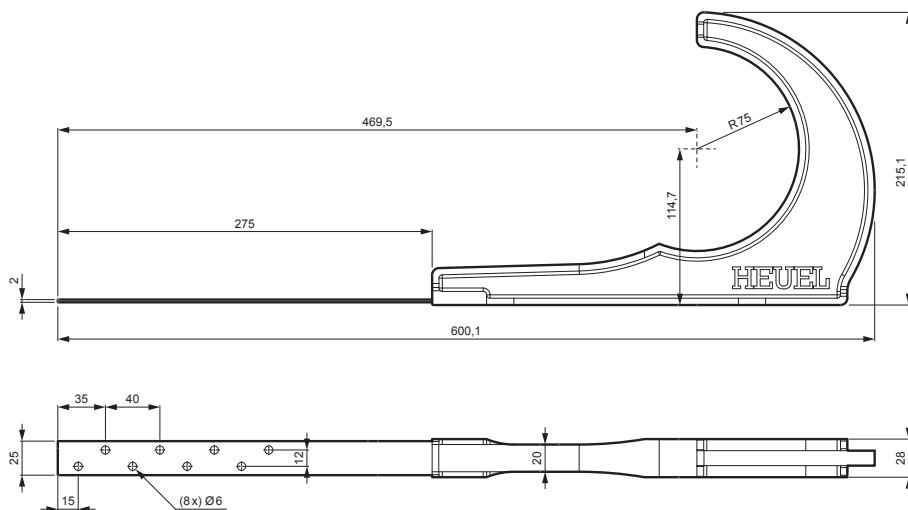

TECHNICKÝ LIST

DRŽÁK BŘEVNA ROVNÝ

ZS-HEU PSZ DRBR

BALENÍ:
- nerezový šroub Ø 5 x 40 – 5 ks

DETAIL:
1. držák brvna rovný
2. brvno

IC Barva : Pozink lakovaný –Intenzivní černá – RAL 9005
Materiál: Hliník – Natur

INDEX	ZMĚNA	DATUM	PODPIS	 
ZN. MAT.		T.O.		
ROZM.-POLOT				MER.
POM. ZAŘ.				STN
VYPR. Ing. Kluska M.				TR.Č.
PRESK.				Č.POZICE
TECHNOL.		TECHNOL.		STARÝ V.
NÁZEV				Č.V.
Držák břevna rovný				Počet listů
				ZS-HEU PSZ DRBR
				List