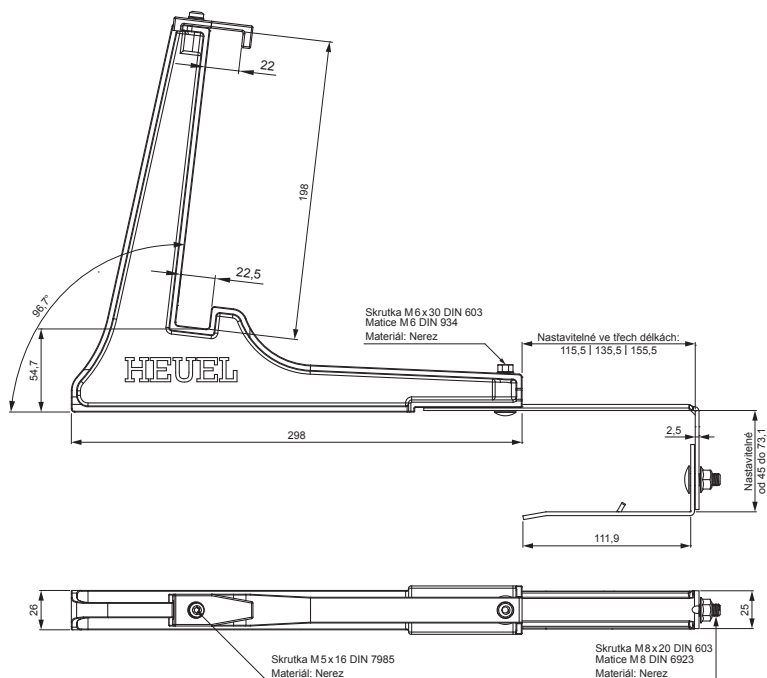

TECHNICKÝ LIST

DRŽÁK ŽEBŘÍKU ZACHYTÁVAČE SNĚHU ZÁVĚSNÝ ZS-HEU PSZ RD 20

DETAIL:

1. držák žebříku zachytávače sněhu závěsný
2. zachytávač sněhu žebříkový

MH Barva : Pozink lakovaný – Měděno hnědá – RAL 8004
Materiál: Hliník – Natur

INDEX	ZMĚNA	DATUM	PODPIS		
ZN. MAT.	ROZM.-POLOT	T.O.	HMOTNOST kg		
POM. ZAŘ.	VYPR.	Ing. Kluska M.	POZN.	STN	TR.Č.
PRESK.	TECHNOL.	TECHNOL.	STARÝ V.	Č.V.	Č.POZICE
NÁZEV	Držák žebříku zachytávače sněhu závěsný			Počet listů	ZS-HEU PSZ RD 20