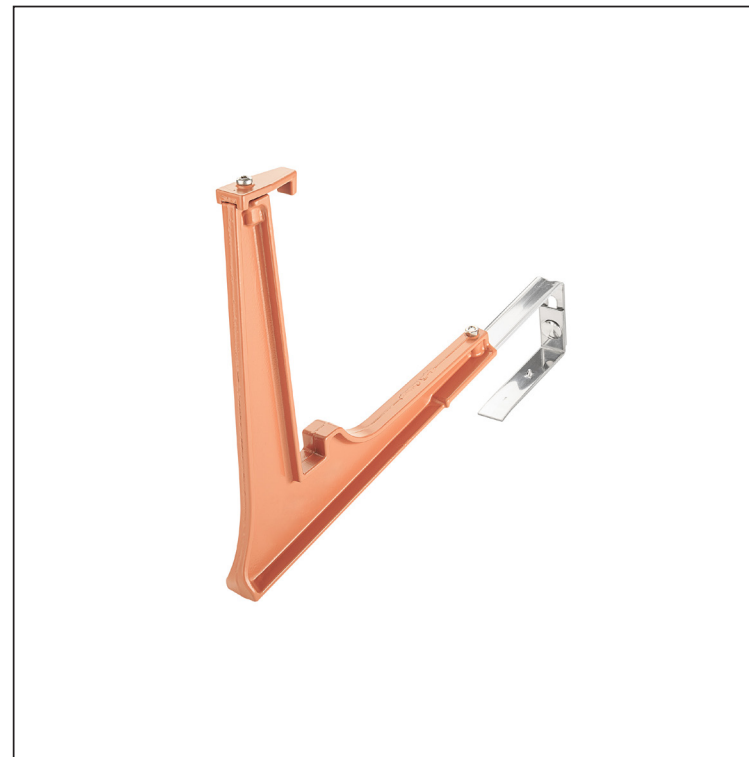

TECHNICKÝ LIST

DRŽÁK ŽEBŘÍKU ZACHYTÁVAČE SNĚHU ZÁVĚSNÝ ZS-HEU PSZ RD 20

DETAIL:

1. držák žebříku zachytávače sněhu závěsný
2. zachytávač sněhu žebříkový

MH Barva : Pozink lakovaný – Měděno hnědá – RAL 8004
Materiál: Hliník – Natur

INDEX	ZMĚNA	DATUM	PODPIS		
ZN. MAT.	ROZM.-POLOT	T.O.	HMOTNOST kg		
POM. ZAŘ.	VYPR.	Ing. Kluska M.	POZN.	STN	TR.Č.
PRESK.	TECHNOL.	TECHNOL.	STARÝ V.	Č.V.	Č.POZICE
NÁZEV	Držák žebříku zachytávače sněhu závěsný			Počet listů	ZS-HEU PSZ RD 20