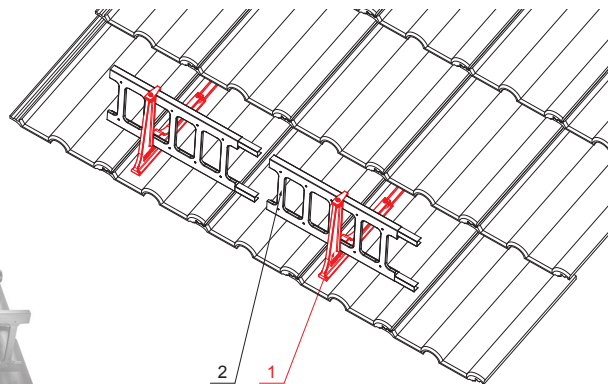

TECHNICKÝ LIST

DRŽÁK ŽEBŘÍKU ZACHYTÁVAČE SNĚHU ZÁVĚSNÝ ZS-HEU PSZ RD 20

DETAIL:

1. držák žebříku zachytávače sněhu závěsný
2. zachytávač sněhu žebříkový

MH Barva : Pozink lakovaný – Měděno hnědá – RAL 8004
Materiál: Hliník – Natur

INDEX	ZMĚNA	DATUM	PODPIS		
ZN. MAT.	ROZM.-POLOT	T.O.	HMOTNOST kg		
POM. ZAŘ.	VYPR. Ing. Kluska M.	POZN.	STN	TR.Č.	
PRESK.	TECHNOL.	TECHNOL.	STARÝ V.	Č.POZICE	
NÁZEV	Držák žebříku zachytávače sněhu závěsný			Č.V.	
Počet listů				ZS-HEU PSZ RD 20	List