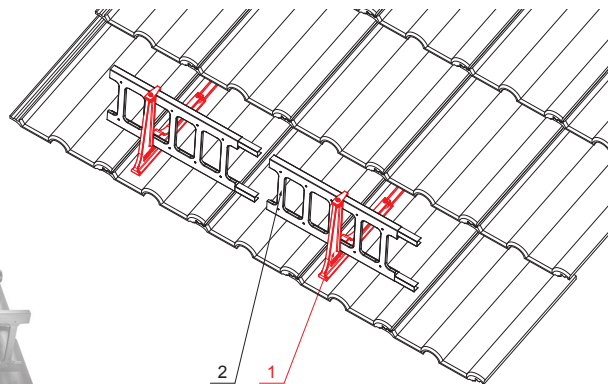

# DRŽÁK ŽEBŘÍKU ZACHYTÁVAČE SNĚHU ZÁVĚSNÝ ZS-HEU PSZ RD 20

**DETAIL:**

1. držák žebříku zachytávače sněhu závěsný
2. zachytávač sněhu žebříkový

**MH** Barva : Pozink lakovaný – Měděno hnědá – RAL 8004  
Materiál: Hliník – Natur

INDEX	ZMĚNA	DATUM	PODPIS	<b>KJG</b> QUALITY®	Scan code for 3D model	
ZN. MAT.	ROZM.-POLOT	T.O.	HMOTNOST kg			
POM. ZAŘ.	VYPR. Ing. Kluska M.	POZN.	STN	TR.Č.	Č.POZICE	
PRESK.	TECHNOL.	TECHNOL.	STARÝ V.	Č.V.		
NÁZEV	Držák žebříku zachytávače sněhu závěsný			Počet listů	ZS-HEU PSZ RD 20	List