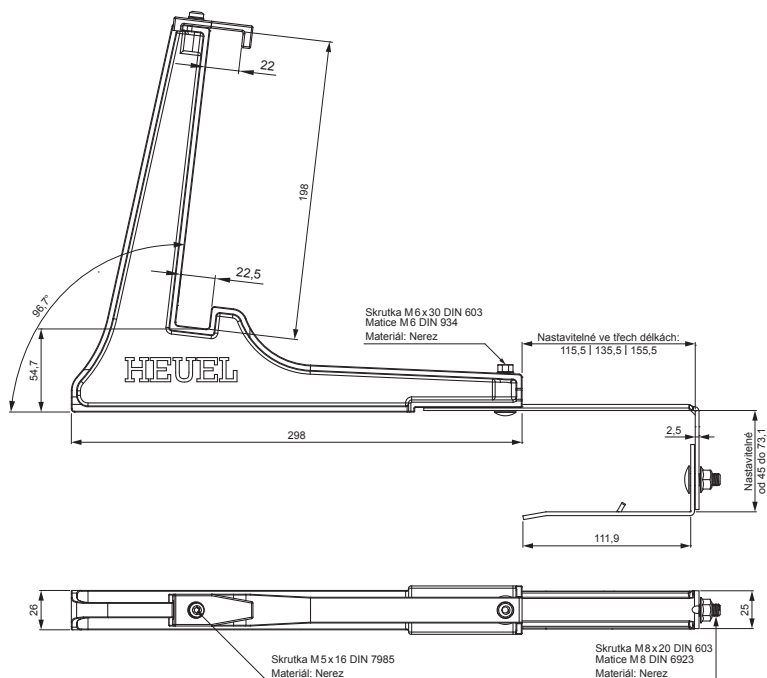

TECHNICKÝ LIST

DRŽÁK ŽEBŘÍKU ZACHYTÁVAČE SNĚHU ZÁVĚSNÝ ZS-HEU PSZ RD 20

DETAIL:

1. držák žebříku zachytávače sněhu závěsný
2. zachytávač sněhu žebříkový

MH Barva : Pozink lakovaný – Měděno hnědá – RAL 8004
Materiál: Hliník – Natur

INDEX	ZMĚNA	DATUM	PODPIS		
ZN. MAT.	ROZM.-POLOT	T.O.	HMOTNOST kg		
POM. ZAŘ.	VYPR. Ing. Kluska M.	POZN.	STN	TR.Č.	
PRESK.	TECHNOL.	TECHNOL.	STARÝ V.	Č.POZICE	
NÁZEV	Držák žebříku zachytávače sněhu závěsný			Č.V.	
Počet listů				ZS-HEU PSZ RD 20	List