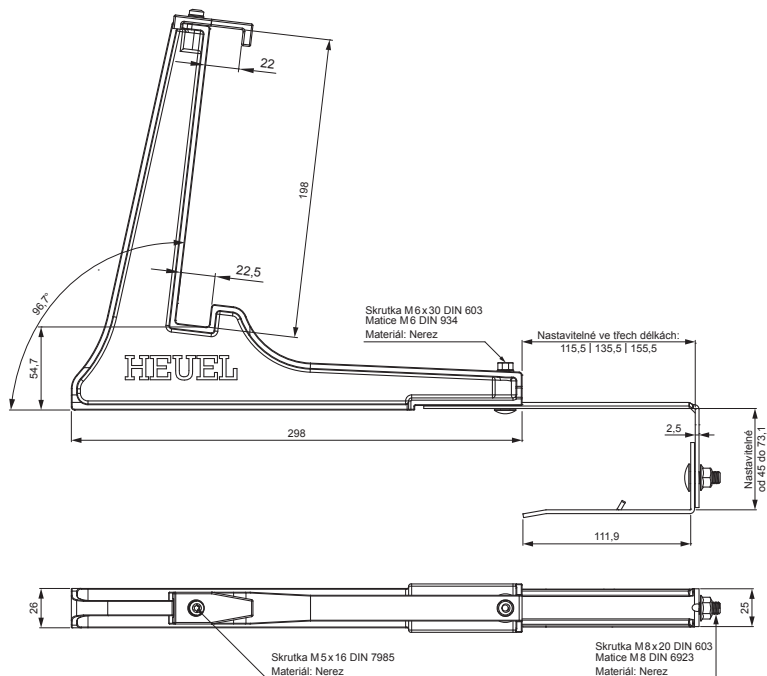

# DRŽÁK ŽEBŘÍKU ZACHYTÁVAČE SNĚHU ZÁVĚSNÝ ZS-HEU PSZ RD 20

**DETAIL:**

1. držák žebříku zachytávače sněhu závěsný
2. zachytávač sněhu žebříkový

**MH** Barva : Pozink lakovaný – Měděno hnědá – RAL 8004  
Materiál: Hliník – Natur

INDEX	ZMĚNA	DATUM	PODPIS	<b>KJG</b> QUALITY®	Scan code for 3D model	
ZN. MAT.	ROZM.-POLOT	T.O.	HMOTNOST kg			
POM. ZAŘ.	VYPR. Ing. Kluska M.	POZN.	STN	TR.Č.	Č.POZICE	
PRESK.	TECHNOL.	TECHNOL.	STARÝ V.	Č.V.		
NÁZEV	Držák žebříku zachytávače sněhu závěsný			Počet listů	ZS-HEU PSZ RD 20	List