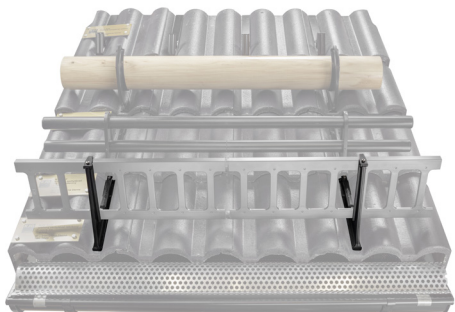

# DRŽÁK ŽEBŘÍKU ZACHYTÁVAČE SNĚHU ZÁVĚSNÝ ZS-HEU PSZ RD 20

**DETAIL:**

1. držák žebříku zachytávače sněhu závěsný
2. zachytávač sněhu žebříkový

**MH** Barva : Pozink lakovaný – Měděno hnědá – RAL 8004  
Materiál: Hliník – Natur

INDEX	ZMĚNA	DATUM	PODPIS	<b>KJG</b> QUALITY®	Scan code for 3D model	
ZN. MAT.	ROZM.-POLOT	T.O.	HMOTNOST kg			
POM. ZAŘ.	VYPR. Ing. Kluska M.	POZN.	STN	TR.Č.	Č.POZICE	
PRESK.	TECHNOL.	TECHNOL.	STARÝ V.	Č.V.		
NÁZEV	Držák žebříku zachytávače sněhu závěsný			Počet listů	ZS-HEU PSZ RD 20	List