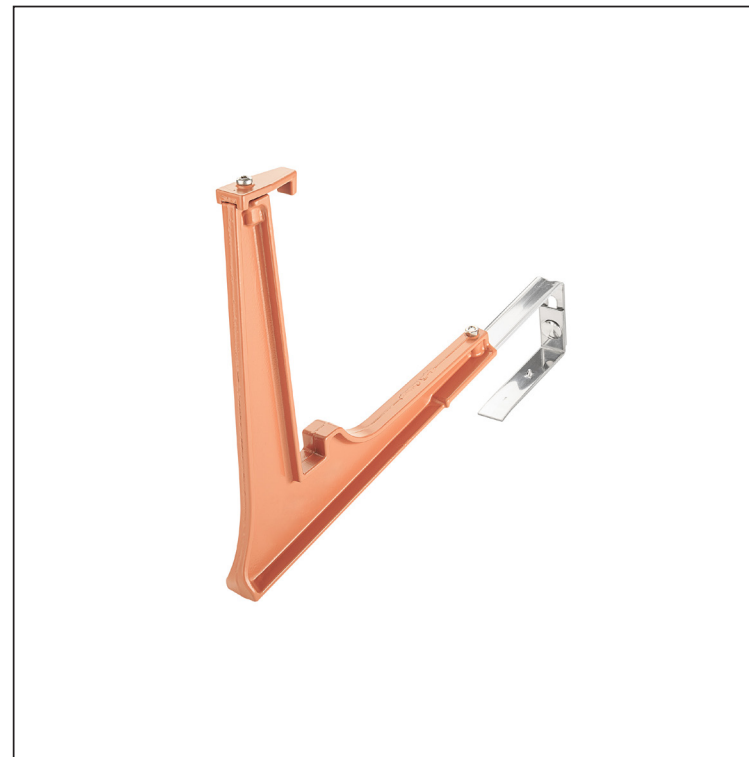

TECHNICKÝ LIST

DRŽÁK ŽEBŘÍKU ZACHYTÁVAČE SNĚHU ZÁVĚSNÝ ZS-HEU PSZ RD 20

DETAIL:

1. držák žebříku zachytávače sněhu závěsný
2. zachytávač sněhu žebříkový

MH Barva : Pozink lakovaný – Měděno hnědá – RAL 8004
Materiál: Hliník – Natur

INDEX	ZMĚNA	DATUM	PODPIS		
ZN. MAT.	ROZM.-POLOT	T.O.	HMOTNOST kg		
POM. ZAŘ.	VYPR. Ing. Kluska M.	POZN.	STN	TR.Č.	
PRESK.	TECHNOL.	TECHNOL.	STARÝ V.	Č.POZICE	
NÁZEV	Držák žebříku zachytávače sněhu závěsný			Č.V.	
Počet listů				ZS-HEU PSZ RD 20	List