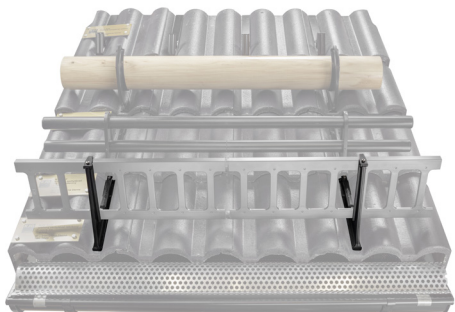

TECHNICKÝ LIST

DRŽÁK ŽEBŘÍKU ZACHYTÁVAČE SNĚHU ZÁVĚSNÝ ZS-HEU PSZ RD 20

DETAIL:

1. držák žebříku zachytávače sněhu závěsný
2. zachytávač sněhu žebříkový

MH Barva : Pozink lakovaný – Měděno hnědá – RAL 8004
Materiál: Hliník – Natur

INDEX	ZMĚNA	DATUM	PODPIS		
ZN. MAT.	ROZM.-POLOT	T.O.	HMOTNOST kg		
POM. ZAŘ.	VYPR.	Ing. Kluska M.	POZN.	STN	TR.Č.
PRESK.	TECHNOL.	TECHNOL.	STARÝ V.	Č.V.	Č.POZICE
NÁZEV	Držák žebříku zachytávače sněhu závěsný			Počet listů	ZS-HEU PSZ RD 20