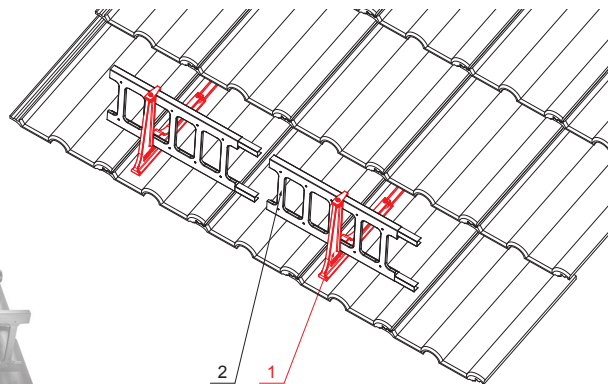

TECHNICKÝ LIST

DRŽÁK ŽEBŘÍKU ZACHYTÁVAČE SNĚHU ZÁVĚSNÝ ZS-HEU PSZ RD 20

DETAIL:

1. držák žebříku zachytávače sněhu závěsný
2. zachytávač sněhu žebříkový

MH Barva : Pozink lakovaný – Měděno hnědá – RAL 8004
Materiál: Hliník – Natur

INDEX	ZMĚNA	DATUM	PODPIS		
ZN. MAT.	ROZM.-POLOT	T.O.	HMOTNOST kg		
POM. ZAŘ.	VYPR.	Ing. Kluska M.	POZN.	STN	TR.Č.
PRESK.	TECHNOL.	TECHNOL.	STARÝ V.	Č.V.	Č.POZICE
NÁZEV	Držák žebříku zachytávače sněhu závěsný			Počet listů	ZS-HEU PSZ RD 20