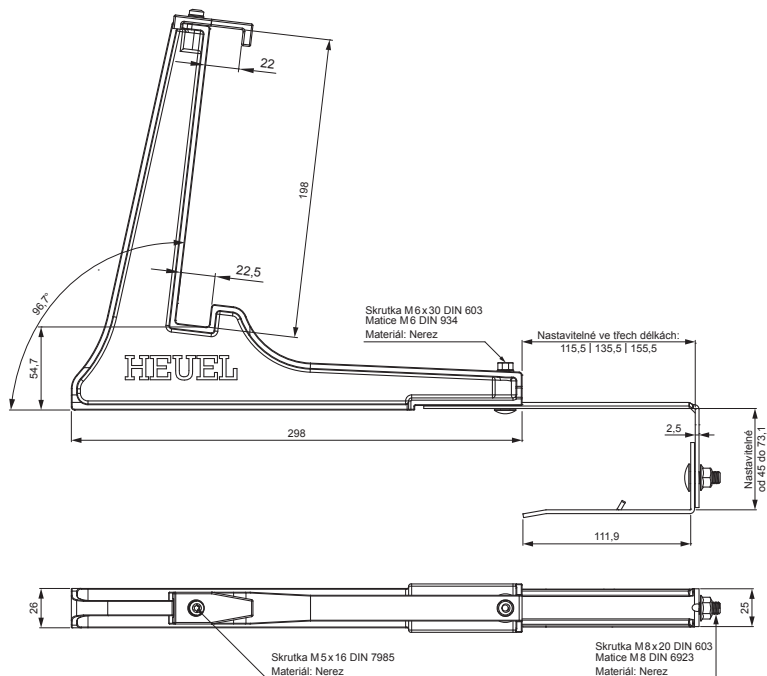

TECHNICKÝ LIST

DRŽÁK ŽEBŘÍKU ZACHYTÁVAČE SNĚHU ZÁVĚSNÝ ZS-HEU PSZ RD 20

DETAIL:

1. držák žebříku zachytávače sněhu závěsný
2. zachytávač sněhu žebříkový

OC Barva : Pozink lakovaný – Ocelově červená – RAL 3009
Materiál: Hliník – Natur

INDEX	ZMĚNA	DATUM	PODPIS	KJG QUALITY®	Scan code for 3D model	
ZN. MAT.	ROZM.-POLOT	T.O.	HMOTNOST kg			
POM. ZAŘ.	VYPR. Ing. Kluska M.	POZN.	STARÝ V.	Č.V.		
TECHNOL.	TECHNOL.					
NÁZEV	Držák žebříku zachytávače sněhu závěsný			Počet listů	ZS-HEU PSZ RD 20	List