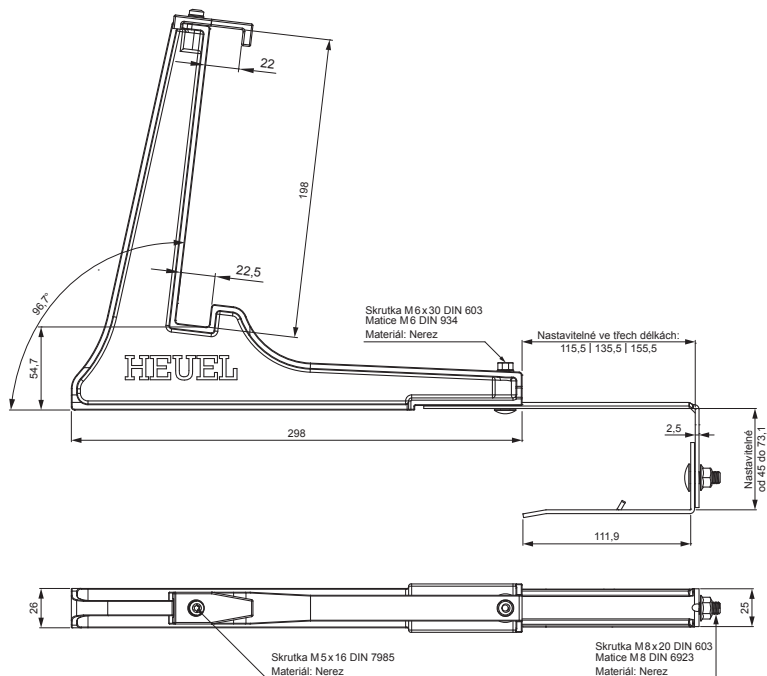

# DRŽÁK ŽEBŘÍKU ZACHYTÁVAČE SNĚHU ZÁVĚSNÝ ZS-HEU PSZ RD 20

- DETAIL:**
1. držák žebříku zachytávače sněhu závěsný
  2. zachytávač sněhu žebříkový

**OC** Barva : Pozink lakovaný – Ocelově červená – RAL 3009  
Materiál: Hliník – Natur

INDEX	ZMĚNA	DATUM	PODPIS	<b>KJG</b> QUALITY®	Scan code for 3D model	
ZN. MAT.	ROZM.-POLOT	T.O.	HMOTNOST kg			
POM. ZAŘ.	VYPR. Ing. Kluska M.	POZN.	STN	TR.Č.	Č.POZICE	
PRESK.	TECHNOL.	STARÝ V.	Č.V.			
NÁZEV	Držák žebříku zachytávače sněhu závěsný			Počet listů	ZS-HEU PSZ RD 20	List