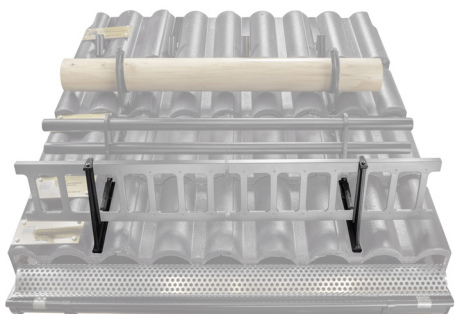

TECHNICKÝ LIST

DRŽÁK ŽEBŘÍKU ZACHYTÁVAČE SNĚHU ZÁVĚSNÝ ZS-HEU PSZ RD 20

DETAIL:

1. držák žebříku zachytávače sněhu závěsný
2. zachytávač sněhu žebříkový

OC Barva : Pozink lakovaný – Ocelově červená – RAL 3009
Materiál: Hliník – Natur

INDEX	ZMĚNA	DATUM	PODPIS	KJG QUALITY®	Scan code for 3D model	
ZN. MAT.	ROZM.-POLOT	T.O.	HMOTNOST kg			
POM. ZAŘ.	VYPR. Ing. Kluska M.	POZN.	STARÝ V.	Č.V.		
TECHNOL.	TECHNOL.					
NÁZEV	Držák žebříku zachytávače sněhu závěsný			Počet listů	ZS-HEU PSZ RD 20	List