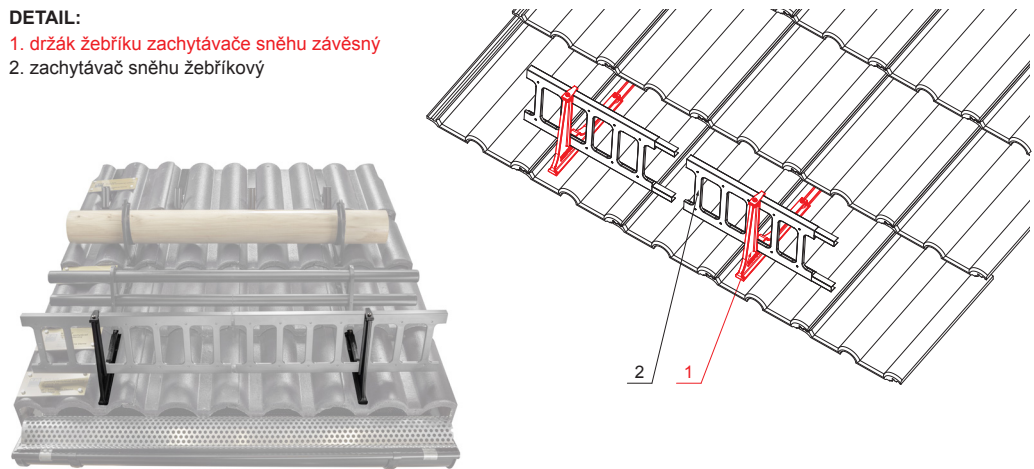

# DRŽÁK ŽEBŘÍKU ZACHYTÁVAČE SNĚHU ZÁVĚSNÝ ZS-HEU PSZ RD 20

- DETAIL:**
1. držák žebříku zachytávače sněhu závěsný
  2. zachytávač sněhu žebříkový

**OC** Barva : Pozink lakovaný – Ocelově červená – RAL 3009  
Materiál: Hliník – Natur

INDEX	ZMĚNA	DATUM	PODPIS	<b>KJG</b> QUALITY®	Scan code for 3D model	
ZN. MAT.	ROZM.-POLOT	T.O.	HMOTNOST kg			
POM. ZAŘ.	VYPR. Ing. Kluska M.	POZN.	STN	TR.Č.	Č.POZICE	
PRESK.	TECHNOL.	STARÝ V.	Č.V.			
NÁZEV	Držák žebříku zachytávače sněhu závěsný			Počet listů	ZS-HEU PSZ RD 20	List