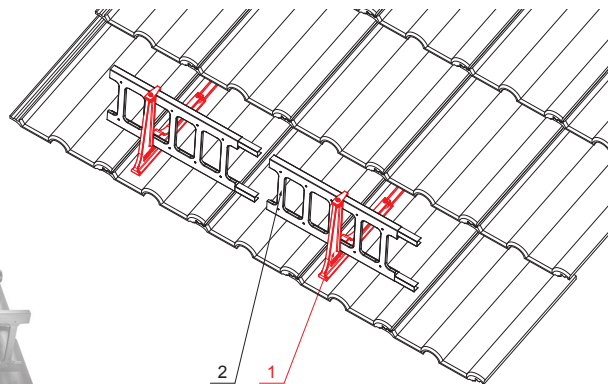

TECHNICKÝ LIST

DRŽÁK ŽEBŘÍKU ZACHYTÁVAČE SNĚHU ZÁVĚSNÝ ZS-HEU PSZ RD 20

DETAIL:

1. držák žebříku zachytávače sněhu závěsný
2. zachytávač sněhu žebříkový

OC Barva : Pozink lakovaný – Ocelově červená – RAL 3009
Materiál: Hliník – Natur

INDEX	ZMĚNA	DATUM	PODPIS	KJG QUALITY®	Scan code for 3D model	
ZN. MAT.	ROZM.-POLOT	T.O.	HMOTNOST kg			
POM. ZAŘ.	VYPR. Ing. Kluska M.	POZN.	STARÝ V.	Č.V.		
TECHNOL.	TECHNOL.					
NÁZEV	Držák žebříku zachytávače sněhu závěsný			Počet listů	ZS-HEU PSZ RD 20	List