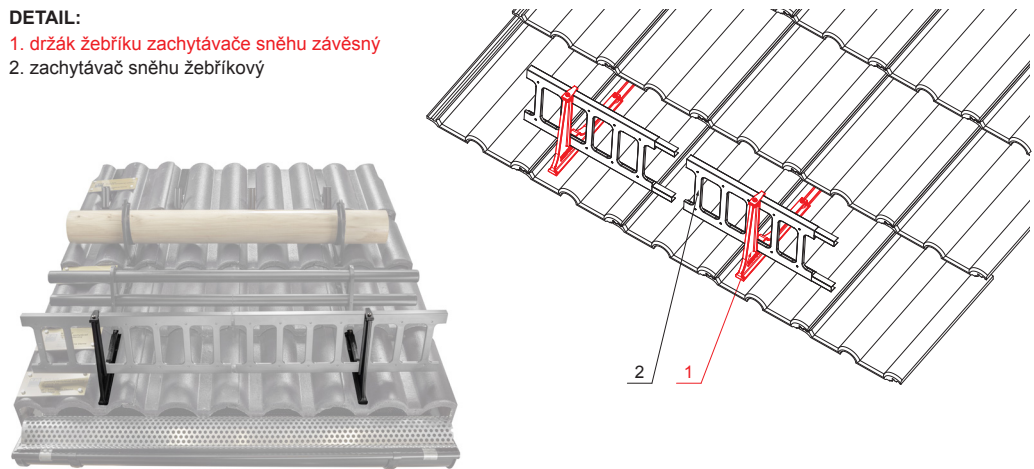

TECHNICKÝ LIST

DRŽÁK ŽEBŘÍKU ZACHYTÁVAČE SNĚHU ZÁVĚSNÝ ZS-HEU PSZ RD 20

- DETAIL:**
1. držák žebříku zachytávače sněhu závěsný
 2. zachytávač sněhu žebříkový

IC Barva : Pozink lakovaný – Intenzivní černá – RAL 9005
Materiál: Hliník – Natur

INDEX	ZMĚNA	DATUM	PODPIS	KJG QUALITY®	Scan code for 3D model	
ZN. MAT.	ROZM.-POLOT	T.O.	HMOTNOST kg			
POM. ZAŘ.	VYPR. Ing. Kluska M.	POZN.	STN	TR.Č.	Č.POZICE	
PRESK.	TECHNOL.	STARÝ V.	Č.V.			
NÁZEV	Držák žebříku zachytávače sněhu závěsný			Počet listů	ZS-HEU PSZ RD 20	List