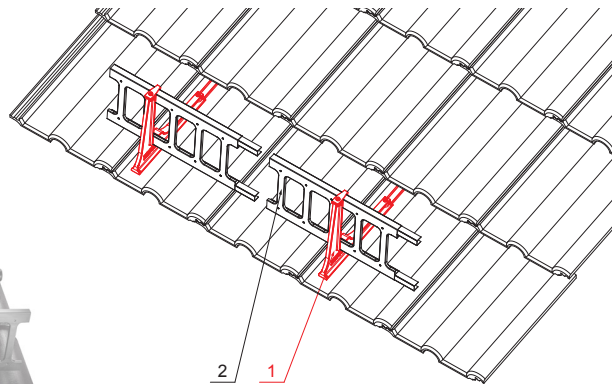

TECHNICKÝ LIST

DRŽÁK ŽEBŘÍKU ZACHYTÁVAČE SNĚHU ZÁVĚSNÝ ZS-HEU PSZ RD 20

DETAIL:

1. držák žebříku zachytávače sněhu závěsný
2. zachytávač sněhu žebříkový

IC Barva : Pozink lakovaný – Intenzivní černá – RAL 9005
Materiál: Hliník – Natur

INDEX	ZMĚNA	DATUM	PODPIS	KJG QUALITY®	Scan code for 3D model	
ZN. MAT.	ROZM.-POLOT	T.O.	HMOTNOST kg			
POM. ZAŘ.	VYPR. Ing. Kluska M.	POZN.	STN	TR.Č.		
PRESK.	TECHNOL.	STARÝ V.	Č.V.			
NÁZEV	Držák žebříku zachytávače sněhu závěsný			Počet listů	ZS-HEU PSZ RD 20 List	