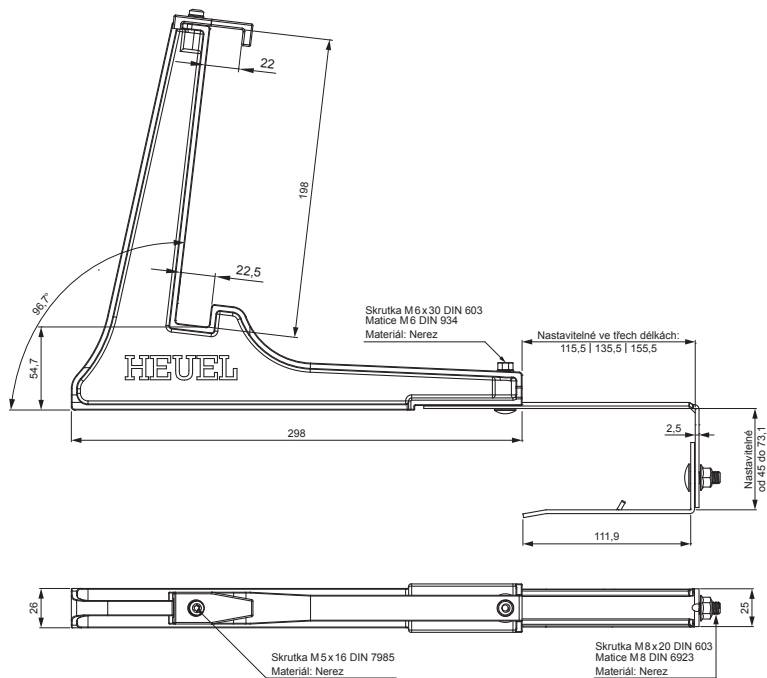

TECHNICKÝ LIST

DRŽÁK ŽEBŘÍKU ZACHYTÁVAČE SNĚHU ZÁVĚSNÝ ZS-HEU PSZ RD 20

DETAIL:

1. držák žebříku zachytávače sněhu závěsný
2. zachytávač sněhu žebříkový

IC Barva : Pozink lakovaný – Intenzivní černá – RAL 9005
Materiál: Hliník – Natur

INDEX	ZMĚNA	DATUM	PODPIS	KJG QUALITY®	Scan code for 3D model	
ZN. MAT.	ROZM.-POLOT	T.O.	HMOTNOST kg			
POM. ZAŘ.	VYPR. Ing. Kluska M.	POZN.	STN	TR.Č.		
PRESK.	TECHNOL.	STARÝ V.	Č.V.			
NÁZEV	Držák žebříku zachytávače sněhu závěsný			Počet listů	ZS-HEU PSZ RD 20 List	