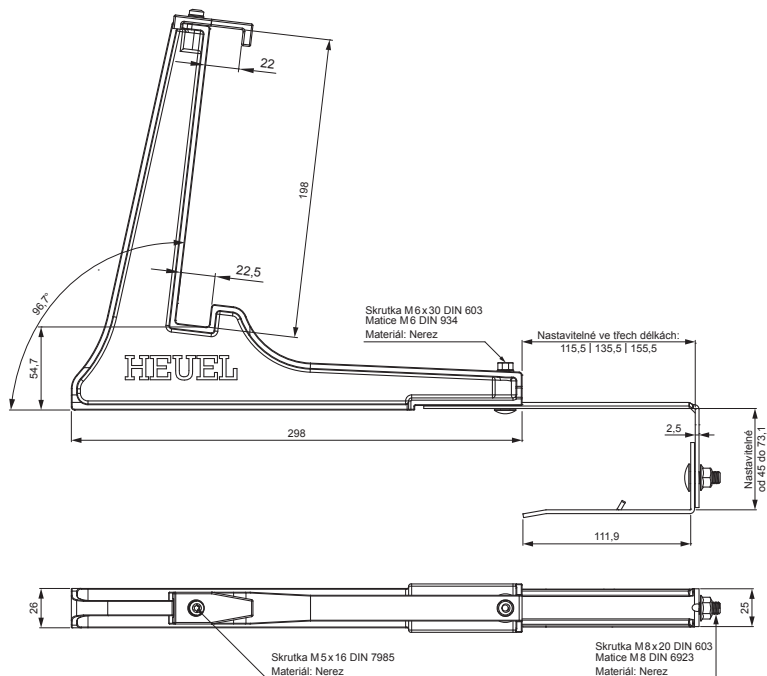

TECHNICKÝ LIST

DRŽÁK ŽEBŘÍKU ZACHYTÁVAČE SNĚHU ZÁVĚSNÝ ZS-HEU PSZ RD 20

- DETAIL:**
1. držák žebříku zachytávače sněhu závěsný
 2. zachytávač sněhu žebříkový

IC Barva : Pozink lakovaný – Intenzivní černá – RAL 9005
Materiál: Hliník – Natur

INDEX	ZMĚNA	DATUM	PODPIS	KJG QUALITY®	Scan code for 3D model	
ZN. MAT.	ROZM.-POLOT	T.O.	HMOTNOST kg			
POM. ZAŘ.	VYPR. Ing. Kluska M.	POZN.	STN	TR.Č.	Č.POZICE	
PRESK.	TECHNOL.	STARÝ V.	Č.V.			
NÁZEV	Držák žebříku zachytávače sněhu závěsný			Počet listů	ZS-HEU PSZ RD 20	List