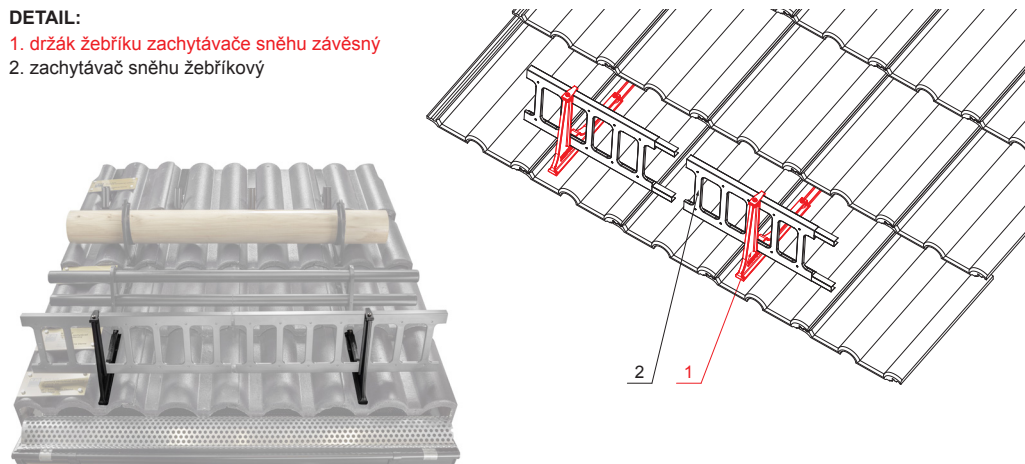

TECHNICKÝ LIST

DRŽÁK ŽEBŘÍKU ZACHYTÁVAČE SNĚHU ZÁVĚSNÝ ZS-HEU PSZ RD 20

- DETAIL:**
1. držák žebříku zachytávače sněhu závěsný
 2. zachytávač sněhu žebříkový

AN Barva : Pozink lakovaný – Antracit – RAL 7016
Materiál: Hliník – Natur

INDEX	ZMĚNA	DATUM	PODPIS		
ZN. MAT.	ROZM.-POLOT	T.O.	HMOTNOST kg		
POM. ZAŘ.	VYPR. Ing. Kluska M.	POZN.	STN	TR.Č.	
PRESK.	TECHNOL.	TECHNOL.	STARÝ V.	Č.V.	
NÁZEV	Držák žebříku zachytávače sněhu závěsný			Počet listů	ZS-HEU PSZ RD 20 List