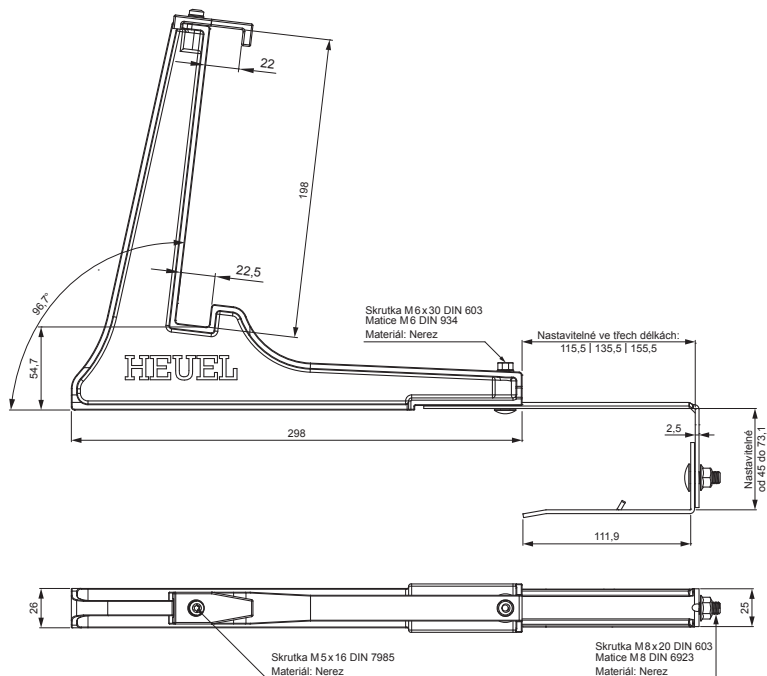

TECHNICKÝ LIST

DRŽÁK ŽEBŘÍKU ZACHYTÁVAČE SNĚHU ZÁVĚSNÝ ZS-HEU PSZ RD 20

- DETAIL:**
1. držák žebříku zachytávače sněhu závěsný
 2. zachytávač sněhu žebříkový

AN Barva : Pozink lakovaný – Antracit – RAL 7016
Materiál: Hliník – Natur

INDEX	ZMĚNA	DATUM	PODPIS	KJG QUALITY®	Scan code for 3D model		
ZN. MAT.	ROZM.-POLOT	POM. ZAŘ.	T.O.				HMOTNOST kg
VYPR.	Ing. Kluska M.	PRESK.	TECHNOL.	STN	TR.Č.	POZN.	Č.POZICE
NÁZEV	Držák žebříku zachytávače sněhu závěsný			STARÝ V.	Č.V.		
				Počet listů	ZS-HEU PSZ RD 20	List	