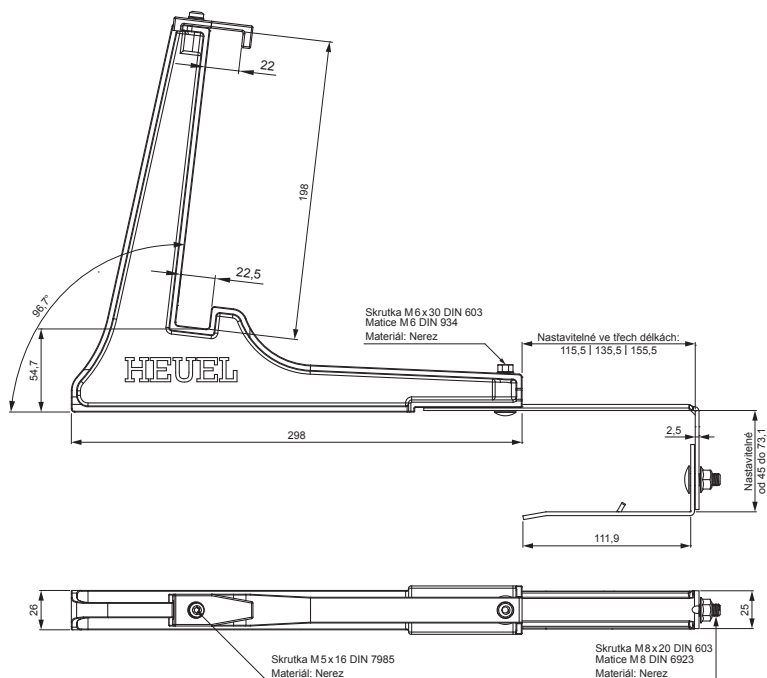

TECHNICKÝ LIST

DRŽÁK ŽEBŘÍKU ZACHYTÁVAČE SNĚHU ZÁVĚSNÝ ZS-HEU PSZ RD 20

- DETAIL:**
1. držák žebříku zachytávače sněhu závěsný
 2. zachytávač sněhu žebříkový

AN Barva : Pozink lakovaný – Antracit – RAL 7016
Materiál: Hliník – Natur

INDEX	ZMĚNA	DATUM	PODPIS		
ZN. MAT.	ROZM.-POLOT	T.O.	HMOTNOST kg		
POM. ZAŘ.	VYPR. Ing. Kluska M.	POZN.	STN	TR.Č.	
PRESK.	TECHNOL.	TECHNOL.	STARÝ V.	Č.V.	
NÁZEV	Držák žebříku zachytávače sněhu závěsný			Počet listů	ZS-HEU PSZ RD 20 List