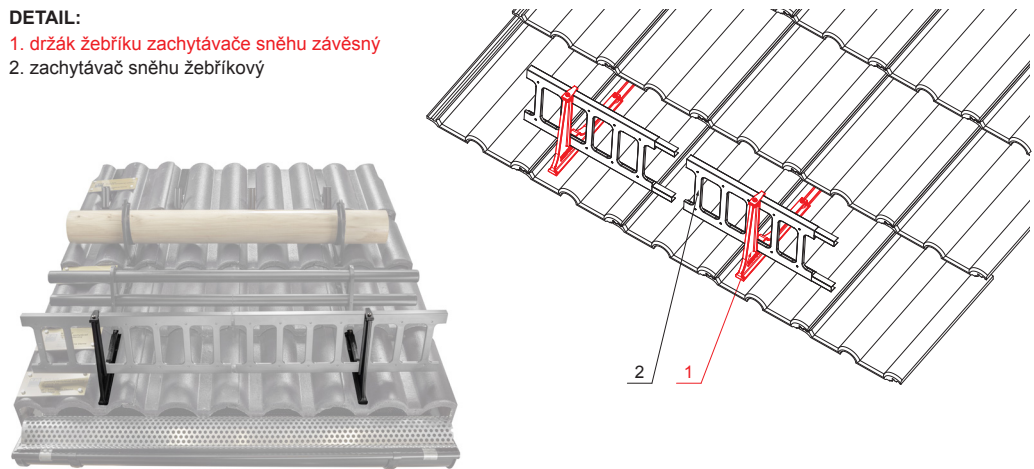

TECHNICKÝ LIST

DRŽÁK ŽEBŘÍKU ZACHYTÁVAČE SNĚHU ZÁVĚSNÝ ZS-HEU PSZ RD 20

- DETAIL:**
1. držák žebříku zachytávače sněhu závěsný
 2. zachytávač sněhu žebříkový

AN Barva : Pozink lakovaný – Antracit – RAL 7016
Materiál: Hliník – Natur

INDEX	ZMĚNA	DATUM	PODPIS	KJG QUALITY®	Scan code for 3D model		
ZN. MAT.	ROZM.-POLOT	POM. ZAŘ.	T.O.				HMOTNOST kg
VYPR.	Ing. Kluska M.	PRESK.	TECHNOL.	STN	TR.Č.	POZN.	Č.POZICE
NÁZEV	Držák žebříku zachytávače sněhu závěsný			STARÝ V.	Č.V.		
				Počet listů	ZS-HEU PSZ RD 20	List	