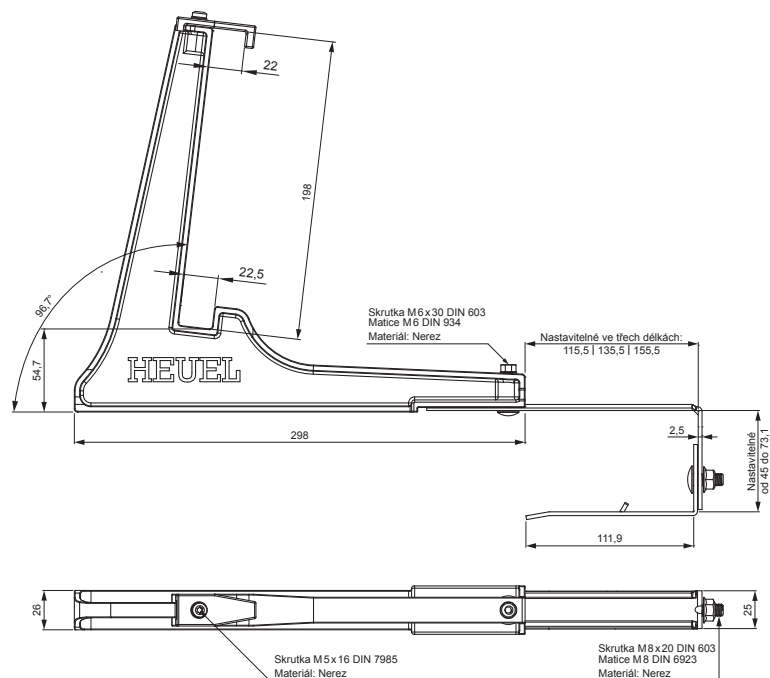

TECHNICKÝ LIST

DRŽÁK ŽEBŘÍKU ZACHYTÁVAČE SNĚHU ZÁVĚSNÝ ZS-HEU PSZ RD 20

DETAIL:

1. držák žebříku zachytávače sněhu závěsný
2. zachytávač sněhu žebříkový

TM Barva : Pozink lakovaný – Testa di Moro – RAL 8028
Materiál: Hliník – Natur

INDEX	ZMĚNA	DATUM	PODPIS	KJG QUALITY®	Scan code for 3D model	
ZN. MAT.	ROZM.-POLOT	T.O.	HMOTNOST kg			
POM. ZAŘ.	VYPR. Ing. Kluska M.	POZN.	STN	TR.Č.	Č.POZICE	
PRESK.	TECHNOL.	TECHNOL.	STARÝ V.	Č.V.		
NÁZEV	Držák žebříku zachytávače sněhu závěsný			Počet listů	ZS-HEU PSZ RD 20	List