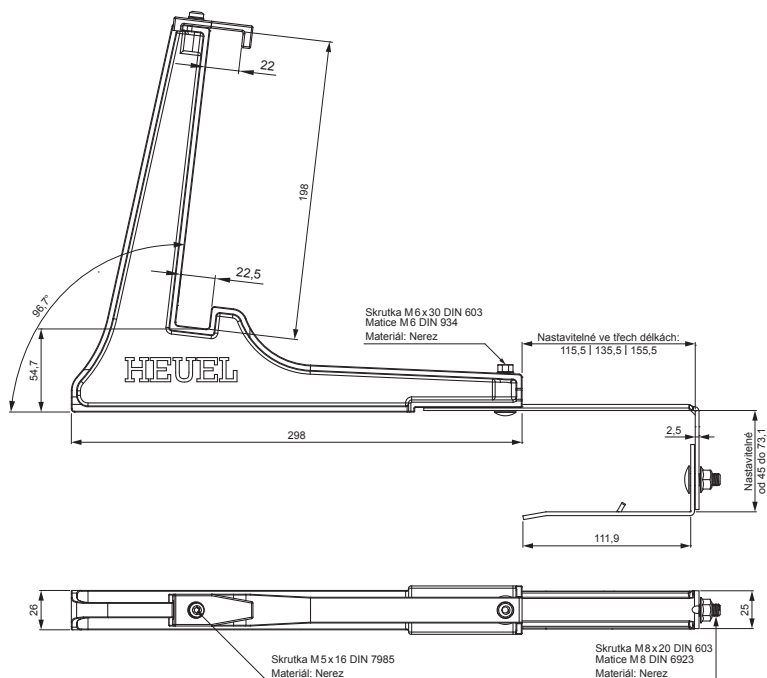

# DRŽÁK ŽEBŘÍKU ZACHYTÁVAČE SNĚHU ZÁVĚSNÝ ZS-HEU PSZ RD 20

**DETAIL:**

1. držák žebříku zachytávače sněhu závěsný
2. zachytávač sněhu žebříkový

**TM** Barva : Pozink lakovaný – Testa di Moro – RAL 8028  
 Materiál: Hliník – Natur

INDEX	ZMĚNA	DATUM	PODPIS	<b>KJG</b> QUALITY®	Scan code for 3D model	
ZN. MAT.	ROZM.-POLOT	T.O.	HMOTNOST kg			
POM. ZAŘ.	VYPR. Ing. Kluska M.	POZN.	STN	TR.Č.	Č.POZICE	
PRESK.	TECHNOL.	STARÝ V.	Č.V.			
NÁZEV	Držák žebříku zachytávače sněhu závěsný			Počet listů	ZS-HEU PSZ RD 20	List