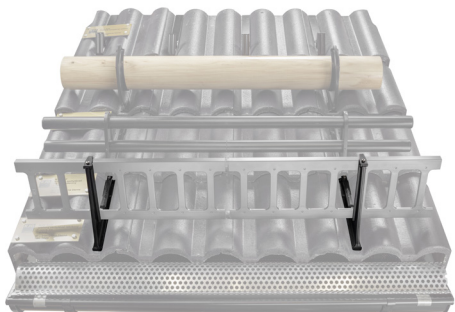

# DRŽÁK ŽEBŘÍKU ZACHYTÁVAČE SNĚHU ZÁVĚSNÝ ZS-HEU PSZ RD 20

**DETAIL:**

1. držák žebříku zachytávače sněhu závěsný
2. zachytávač sněhu žebříkový

**TM** Barva : Pozink lakovaný – Testa di Moro – RAL 8028  
 Materiál: Hliník – Natur

INDEX	ZMĚNA	DATUM	PODPIS	<b>KJG</b> QUALITY®	Scan code for 3D model	
ZN. MAT.	ROZM.-POLOT	T.O.	HMOTNOST kg			
POM. ZAŘ.	VYPR. Ing. Kluska M.	POZN.	STN	TR.Č.	Č.POZICE	
PRESK.	TECHNOL.	STARÝ V.	Č.V.			
NÁZEV	Držák žebříku zachytávače sněhu závěsný			Počet listů	ZS-HEU PSZ RD 20	List