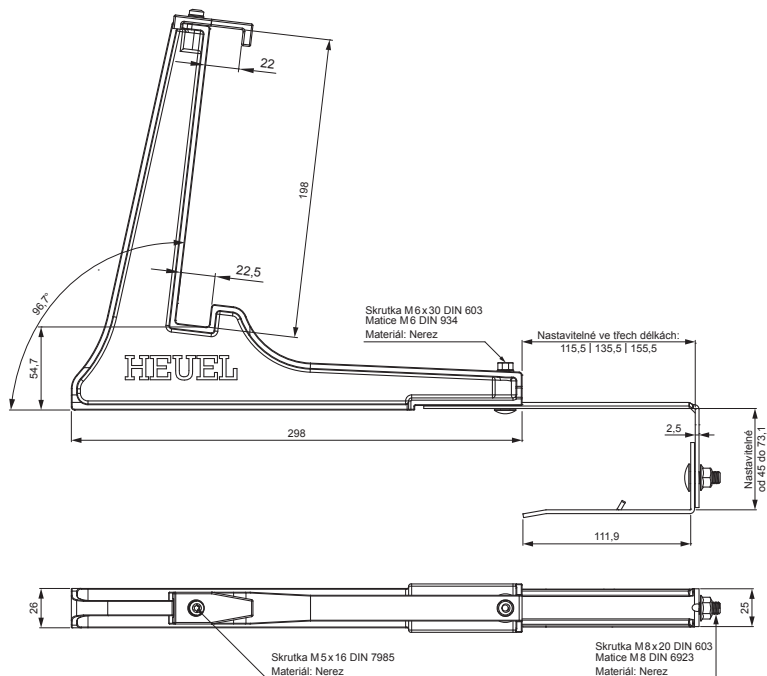

TECHNICKÝ LIST

DRŽÁK ŽEBŘÍKU ZACHYTÁVAČE SNĚHU ZÁVĚSNÝ ZS-HEU PSZ RD 20

DETAIL:

1. držák žebříku zachytávače sněhu závěsný
2. zachytávač sněhu žebříkový

TM Barva : Pozink lakovaný – Testa di Moro – RAL 8028
Materiál: Hliník – Natur

INDEX	ZMĚNA	DATUM	PODPIS	KJG QUALITY®	Scan code for 3D model	
ZN. MAT.	ROZM.-POLOT	T.O.	HMOTNOST kg			
POM. ZAŘ.	VYPR.	Ing. Kluska M.	POZN.	STN	TR.Č.	Č.POZICE
PRESK.	TECHNOL.	TECHNOL.	STARÝ V.	Č.V.		
NÁZEV	Držák žebříku zachytávače sněhu závěsný			Počet listů	ZS-HEU PSZ RD 20	List