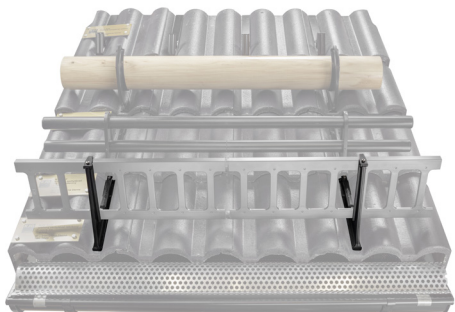

TECHNICKÝ LIST

DRŽÁK ŽEBŘÍKU ZACHYTÁVAČE SNĚHU ZÁVĚSNÝ ZS-HEU PSZ RD 20

DETAIL:

1. držák žebříku zachytávače sněhu závěsný
2. zachytávač sněhu žebříkový

TM Barva : Pozink lakovaný – Testa di Moro – RAL 8028
Materiál: Hliník – Natur

INDEX	ZMĚNA	DATUM	PODPIS	KJG QUALITY®	Scan code for 3D model	
ZN. MAT.	ROZM.-POLOT	T.O.	HMOTNOST kg			
POM. ZAŘ.	VYPR.	Ing. Kluska M.	POZN.	STN	TR.Č.	Č.POZICE
PRESK.	TECHNOL.	TECHNOL.	STARÝ V.	Č.V.		
NÁZEV	Držák žebříku zachytávače sněhu závěsný			Počet listů	ZS-HEU PSZ RD 20	List