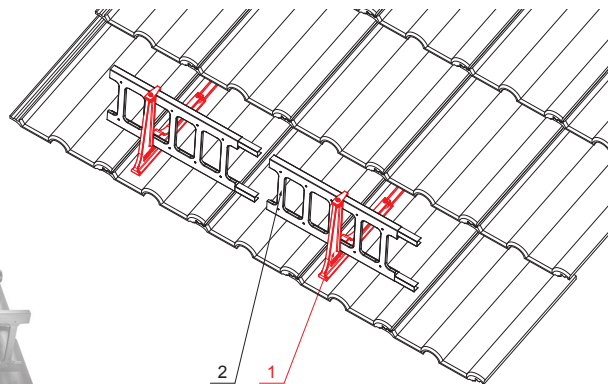

TECHNICKÝ LIST

DRŽÁK ŽEBŘÍKU ZACHYTÁVAČE SNĚHU ZÁVĚSNÝ ZS-HEU PSZ RD 20

DETAIL:

1. držák žebříku zachytávače sněhu závěsný
2. zachytávač sněhu žebříkový

TM Barva : Pozink lakovaný – Testa di Moro – RAL 8028
Materiál: Hliník – Natur

INDEX	ZMĚNA	DATUM	PODPIS		
ZN. MAT.	ROZM.-POLOT	T.O.	HMOTNOST kg		
POM. ZAŘ.	VYPR.	Ing. Kluska M.	POZN.	STN	TR.Č.
PRESK.	TECHNOL.	TECHNOL.	STARÝ V.	Č.V.	Č.POZICE
NÁZEV	Držák žebříku zachytávače sněhu závěsný			Počet listů	ZS-HEU PSZ RD 20 List