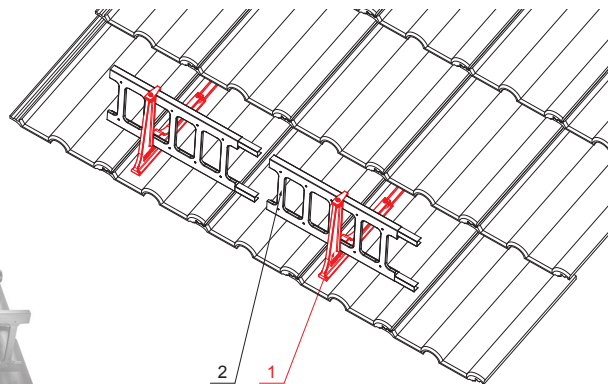

TECHNICKÝ LIST

DRŽÁK ŽEBŘÍKU ZACHYTÁVAČE SNĚHU ZÁVĚSNÝ ZS-HEU PSZ RD 20

DETAIL:

1. držák žebříku zachytávače sněhu závěsný
2. zachytávač sněhu žebříkový

TM Barva : Pozink lakovaný – Testa di Moro – RAL 8028
Materiál: Hliník – Natur

INDEX	ZMĚNA	DATUM	PODPIS	KJG QUALITY®	Scan code for 3D model	
ZN. MAT.	ROZM.-POLOT	T.O.	HMOTNOST kg			
POM. ZAŘ.	VYPR. Ing. Kluska M.	POZN.	STN	TR.Č.	Č.POZICE	
PRESK.	TECHNOL.	TECHNOL.	STARÝ V.	Č.V.		
NÁZEV	Držák žebříku zachytávače sněhu závěsný			Počet listů	ZS-HEU PSZ RD 20	List