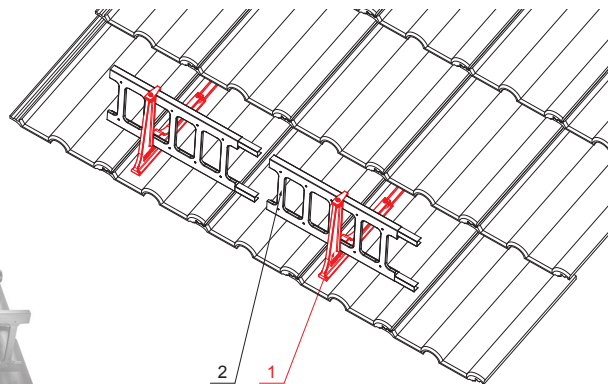

TECHNICKÝ LIST

DRŽÁK ŽEBŘÍKU ZACHYTÁVAČE SNĚHU ZÁVĚSNÝ ZS-HEU PSZ RD 20

DETAIL:

1. držák žebříku zachytávače sněhu závěsný
2. zachytávač sněhu žebříkový

TM Barva : Pozink lakovaný – Testa di Moro – RAL 8028
Materiál: Hliník – Natur

INDEX	ZMĚNA	DATUM	PODPIS	KJG QUALITY®	Scan code for 3D model	
ZN. MAT.	ROZM.-POLOT	T.O.	HMOTNOST kg			
POM. ZAŘ.	VYPR.	Ing. Kluska M.	POZN.	STN	TR.Č.	Č.POZICE
PRESK.	TECHNOL.	TECHNOL.	STARÝ V.	Č.V.		
NÁZEV	Držák žebříku zachytávače sněhu závěsný			Počet listů	ZS-HEU PSZ RD 20	List