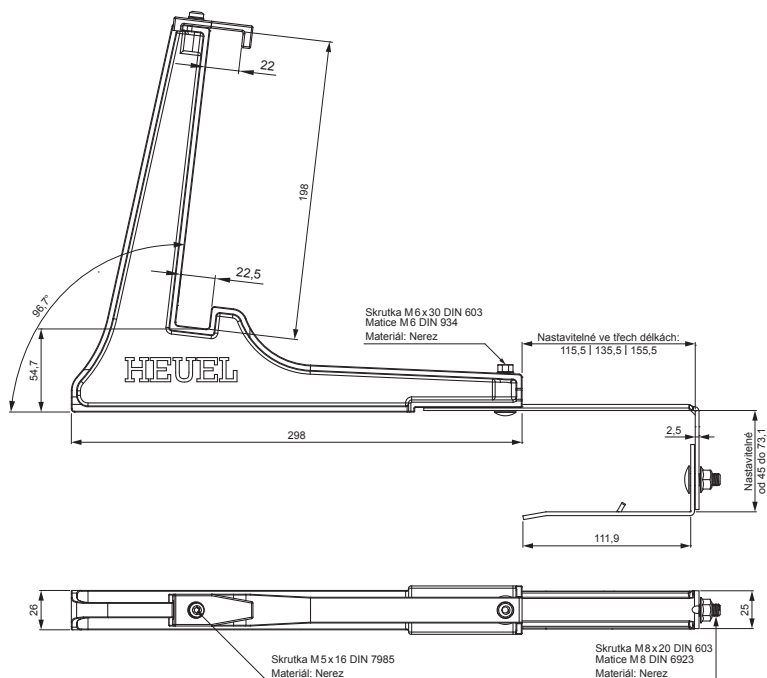

TECHNICKÝ LIST

DRŽÁK ŽEBŘÍKU ZACHYTÁVAČE SNĚHU ZÁVĚSNÝ ZS-HEU PSZ RD 20

DETAIL:

1. držák žebříku zachytávače sněhu závěsný
2. zachytávač sněhu žebříkový

TM Barva : Pozink lakovaný – Testa di Moro – RAL 8028
Materiál: Hliník – Natur

INDEX	ZMĚNA	DATUM	PODPIS		
ZN. MAT.	ROZM.-POLOT	T.O.	HMOTNOST kg		
POM. ZAŘ.	VYPR.	Ing. Kluska M.	POZN.	STN	TR.Č.
PRESK.	TECHNOL.	TECHNOL.	STARÝ V.	Č.V.	Č.POZICE
NÁZEV	Držák žebříku zachytávače sněhu závěsný			Počet listů	ZS-HEU PSZ RD 20 List