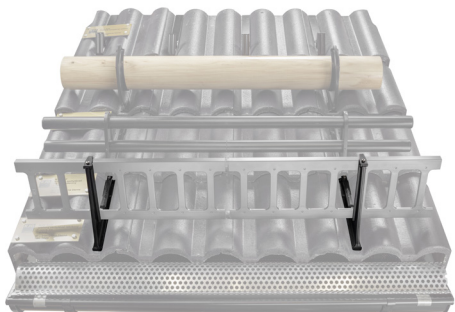

TECHNICKÝ LIST

DRŽÁK ŽEBŘÍKU ZACHYTÁVAČE SNĚHU ZÁVĚSNÝ ZS-HEU PSZ RD 20

DETAIL:

1. držák žebříku zachytávače sněhu závěsný
2. zachytávač sněhu žebříkový

TM Barva : Pozink lakovaný – Testa di Moro – RAL 8028
Materiál: Hliník – Natur

INDEX	ZMĚNA	DATUM	PODPIS	KJG QUALITY®	Scan code for 3D model	
ZN. MAT.	ROZM.-POLOT	T.O.	HMOTNOST kg			
POM. ZAŘ.	VYPR. Ing. Kluska M.	POZN.	STN	TR.Č.	Č.POZICE	
PRESK.	TECHNOL.	TECHNOL.	STARÝ V.	Č.V.		
NÁZEV	Držák žebříku zachytávače sněhu závěsný			Počet listů	ZS-HEU PSZ RD 20	List