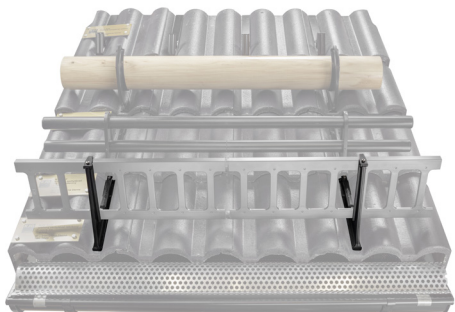

TECHNICKÝ LIST

DRŽÁK ŽEBŘÍKU ZACHYTÁVAČE SNĚHU ZÁVĚSNÝ ZS-HEU PSZ RD 20

DETAIL:

1. držák žebříku zachytávače sněhu závěsný
2. zachytávač sněhu žebříkový

TM Barva : Pozink lakovaný – Testa di Moro – RAL 8028
Materiál: Hliník – Natur

INDEX	ZMĚNA	DATUM	PODPIS		
ZN. MAT.	ROZM.-POLOT	T.O.	HMOTNOST kg		
POM. ZAŘ.	VYPR.	Ing. Kluska M.	POZN.	STN	TR.Č.
PRESK.	TECHNOL.	TECHNOL.	STARÝ V.	Č.V.	Č.POZICE
NÁZEV	Držák žebříku zachytávače sněhu závěsný			Počet listů	ZS-HEU PSZ RD 20 List