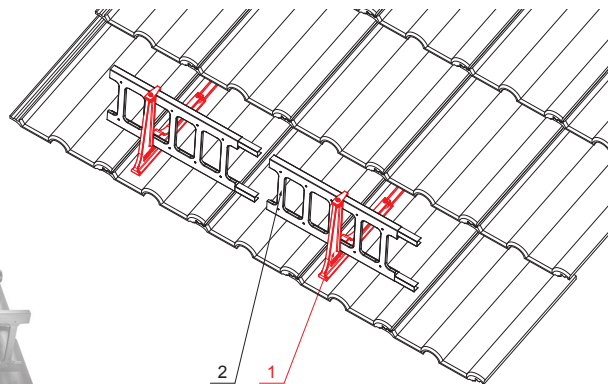

# DRŽÁK ŽEBŘÍKU ZACHYTÁVAČE SNĚHU ZÁVĚSNÝ ZS-HEU PSZ RD 20

**DETAIL:**

1. držák žebříku zachytávače sněhu závěsný
2. zachytávač sněhu žebříkový

**TM** Barva : Pozink lakovaný – Testa di Moro – RAL 8028  
Materiál: Hliník – Natur

INDEX	ZMĚNA	DATUM	PODPIS	<b>KJG</b> QUALITY®	Scan code for 3D model	
ZN. MAT.	ROZM.-POLOT	T.O.	HMOTNOST kg			
POM. ZAŘ.	VYPR.	Ing. Kluska M.	POZN.	STN	TR.Č.	Č.POZICE
PRESK.	TECHNOL.	TECHNOL.	STARÝ V.	Č.V.		
NÁZEV	Držák žebříku zachytávače sněhu závěsný			Počet listů	ZS-HEU PSZ RD 20	List