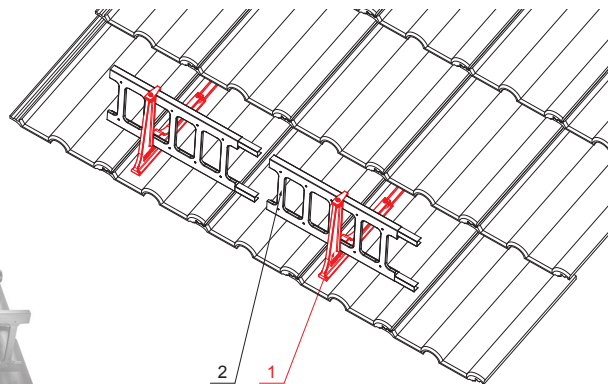

# DRŽÁK ŽEBŘÍKU ZACHYTÁVAČE SNĚHU ZÁVĚSNÝ ZS-HEU PSZ RD 20

**DETAIL:**

1. držák žebříku zachytávače sněhu závěsný
2. zachytávač sněhu žebříkový

**TM** Barva : Pozink lakovaný – Testa di Moro – RAL 8028  
 Materiál: Hliník – Natur

INDEX	ZMĚNA	DATUM	PODPIS	<b>KJG</b> QUALITY®	Scan code for 3D model	
ZN. MAT.	ROZM.-POLOT	T.O.	HMOTNOST kg			
POM. ZAŘ.	VYPR. Ing. Kluska M.	POZN.	STN	TR.Č.	Č.POZICE	
PRESK.	TECHNOL.	STARÝ V.	Č.V.			
NÁZEV	Držák žebříku zachytávače sněhu závěsný			Počet listů	ZS-HEU PSZ RD 20	List