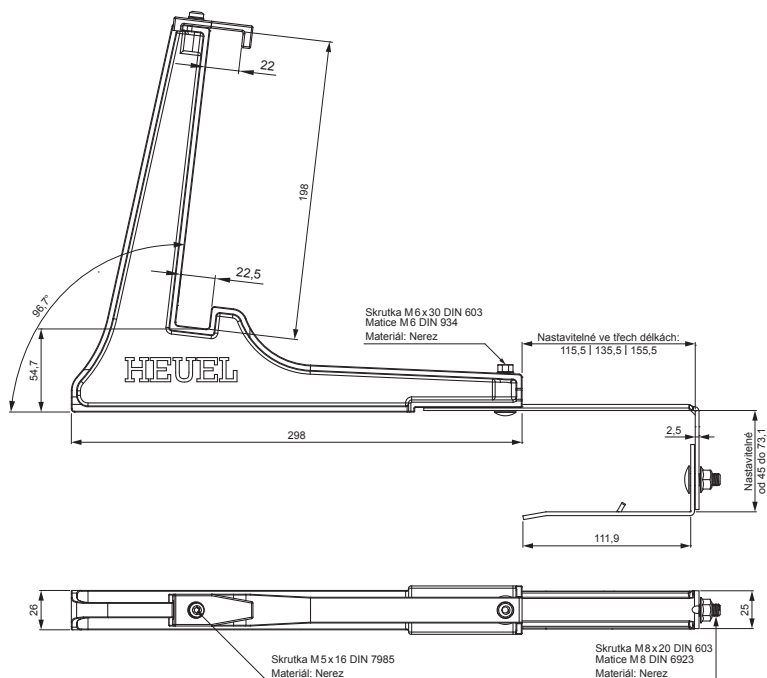

# DRŽÁK ŽEBŘÍKU ZACHYTÁVAČE SNĚHU ZÁVĚSNÝ ZS-HEU PSZ RD 20

**DETAIL:**

1. držák žebříku zachytávače sněhu závěsný
2. zachytávač sněhu žebříkový

**TM** Barva : Pozink lakovaný – Testa di Moro – RAL 8028  
Materiál: Hliník – Natur

INDEX	ZMĚNA	DATUM	PODPIS	<b>KJG</b> QUALITY®	Scan code for 3D model	
ZN. MAT.	ROZM.-POLOT	T.O.	HMOTNOST kg			
POM. ZAŘ.	VYPR.	Ing. Kluska M.	POZN.	STN	TR.Č.	Č.POZICE
PRESK.	TECHNOL.	TECHNOL.	STARÝ V.	Č.V.		
NÁZEV	Držák žebříku zachytávače sněhu závěsný			Počet listů	ZS-HEU PSZ RD 20	List