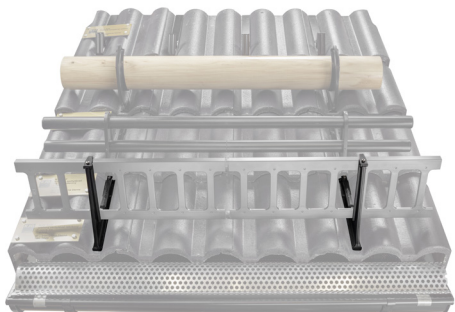

# DRŽÁK ŽEBŘÍKU ZACHYTÁVAČE SNĚHU ZÁVĚSNÝ ZS-HEU PSZ RD 20

**DETAIL:**

1. držák žebříku zachytávače sněhu závěsný
2. zachytávač sněhu žebříkový

**TM** Barva : Pozink lakovaný – Testa di Moro – RAL 8028  
Materiál: Hliník – Natur

INDEX	ZMĚNA	DATUM	PODPIS	<b>KJG</b> QUALITY®	Scan code for 3D model	
ZN. MAT.	ROZM.-POLOT	T.O.	HMOTNOST kg			
POM. ZAŘ.	VYPR.	Ing. Kluska M.	POZN.	STN	TR.Č.	Č.POZICE
PRESK.	TECHNOL.	TECHNOL.	STARÝ V.	Č.V.		
NÁZEV	Držák žebříku zachytávače sněhu závěsný			Počet listů	ZS-HEU PSZ RD 20	List