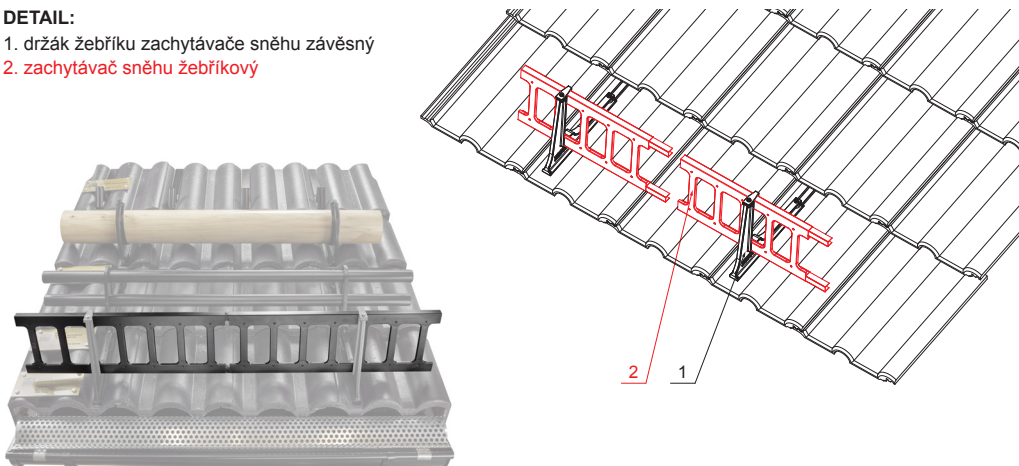

TECHNICKÝ LIST

ZACHYTÁVAČ SNĚHU ŽEBŘÍKOVÝ 20/3

ZS-HEU PSZ R 20/3

DETAIL:

1. držák žebříku zachytávače sněhu závěsný
2. zachytávač sněhu žebříkový

MH Pozink lakovaný – Měděno hnědá – RAL 8004

INDEX	ZMĚNA	DATUM	PODPIS			
ZN. MAT.						
ROZM.-POLOT		T.O.		HMOTNOST kg	MER.	
POM. ZAŘ.				STN	TR.Č.	
VYPR.	Ing. Kluska M.			POZN.	Č.POZICE	
PRESK.				STARÝ V.	Č.V.	
TECHNOL.		TECHNOL.				
NÁZEV	Zachytávač sněhu žebříkový 20/3			Počet listů	ZS-HEU PSZ R 20/3	List 