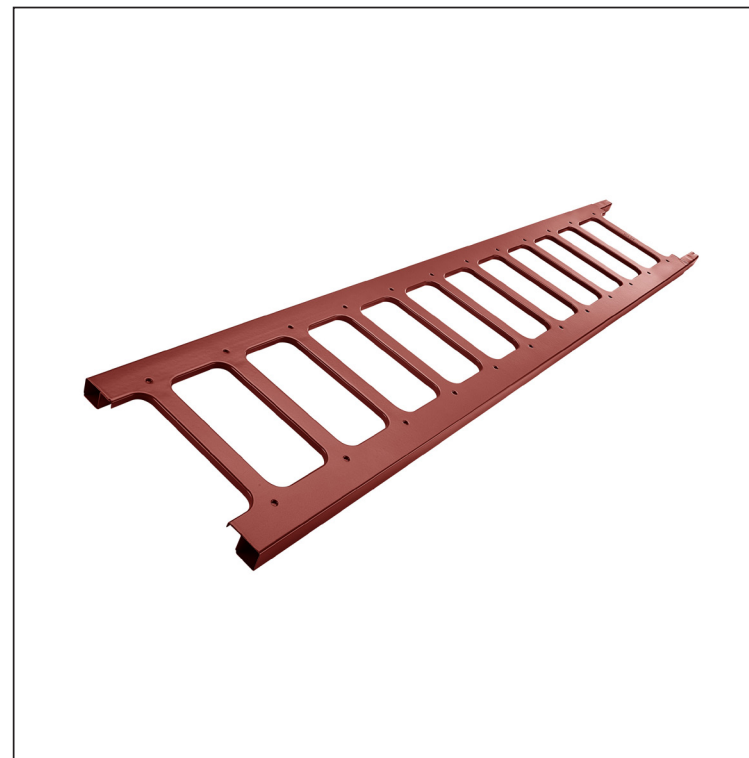

TECHNICKÝ LIST

ZACHYTÁVAČ SNĚHU ŽEBŘÍKOVÝ 20/3

ZS-HEU PSZ R 20/3