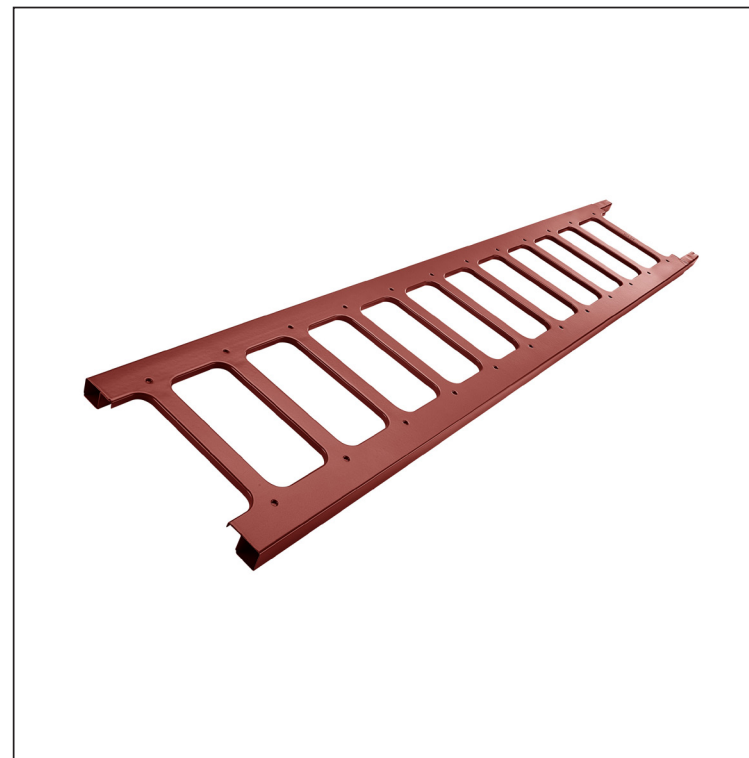

# ZACHYTÁVAČ SNĚHU ŽEBŘÍKOVÝ 20/3

# ZS-HEU PSZ R 20/3

**DETAIL:**

- 1. držák žebříku zachytávače sněhu závěsný
- 2. zachytávač sněhu žebříkový

**OC** Pozink lakovaný – Ocelově červená – RAL 3009

INDEX	ZMĚNA	DATUM	PODPIS	  
ZN. MAT.				
ROZM.-POLOT		T.O.	HMOTNOST kg	MER.
POM. ZAŘ.			STN	TR.Č.
VYPR.	Ing. Kluska M.		POZN.	Č.POZICE
PRESK.			STARÝ V.	Č.V.
TECHNOL.	TECHNOL.			
NÁZEV	Zachytávač sněhu žebříkový 20/3		Počet listů	ZS-HEU PSZ R 20/3 List 