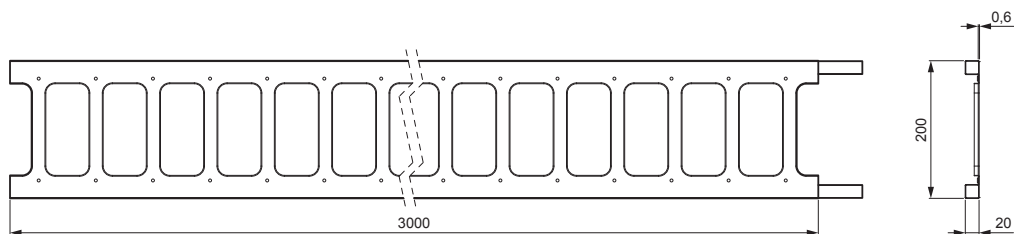

TECHNICKÝ LIST

ZACHYTÁVAČ SNĚHU ŽEBŘÍKOVÝ 20/3

ZS-HEU PSZ R 20/3

DETAIL:

- 1. držák žebříku zachytávače sněhu závěsný
- 2. zachytávač sněhu žebříkový

OC Pozink lakovaný – Ocelově červená – RAL 3009

INDEX	ZMĚNA	DATUM	PODPIS			
ZN. MAT.						
ROZM.-POLOT		T.O.		HMOTNOST kg	MER.	
POM. ZAŘ.				STN	TR.Č.	
VYPR.	Ing. Kluska M.			POZN.	Č.POZICE	
PRESK.				STARÝ V.	Č.V.	
TECHNOL.		TECHNOL.				
NÁZEV	Zachytávač sněhu žebříkový 20/3			Počet listů	ZS-HEU PSZ R 20/3	List 