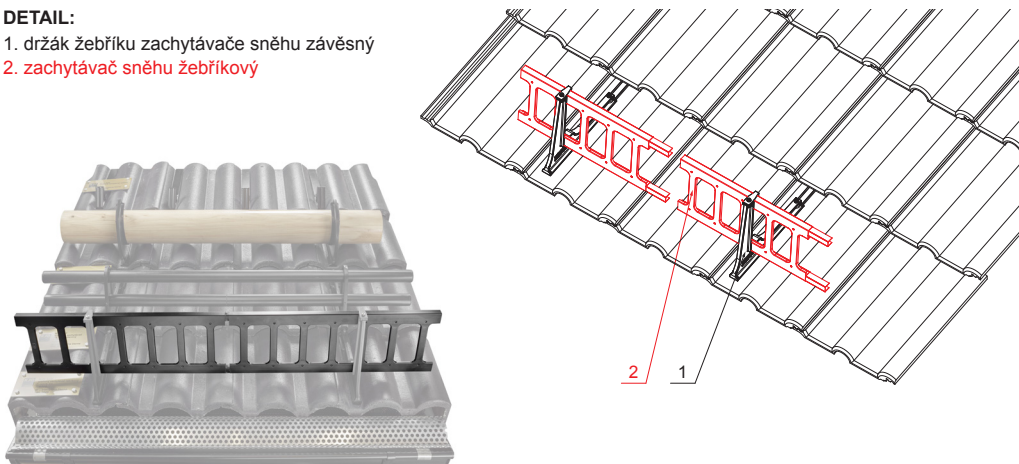

TECHNICKÝ LIST

ZACHYTÁVAČ SNĚHU ŽEBŘÍKOVÝ 20/3

ZS-HEU PSZ R 20/3

DETAIL:

- 1. držák žebříku zachytávače sněhu závěsný
- 2. zachytávač sněhu žebříkový

OC Pozink lakovaný – Ocelově červená – RAL 3009

INDEX	ZMĚNA	DATUM	PODPIS			
ZN. MAT.						
ROZM.-POLOT		T.O.		HMOTNOST kg	MER.	
POM. ZAŘ.				STN	TR.Č.	
VYPR.	Ing. Kluska M.			POZN.	Č.POZICE	
PRESK.				STARÝ V.	Č.V.	
TECHNOL.		TECHNOL.				
NÁZEV	Zachytávač sněhu žebříkový 20/3			Počet listů	ZS-HEU PSZ R 20/3	List 