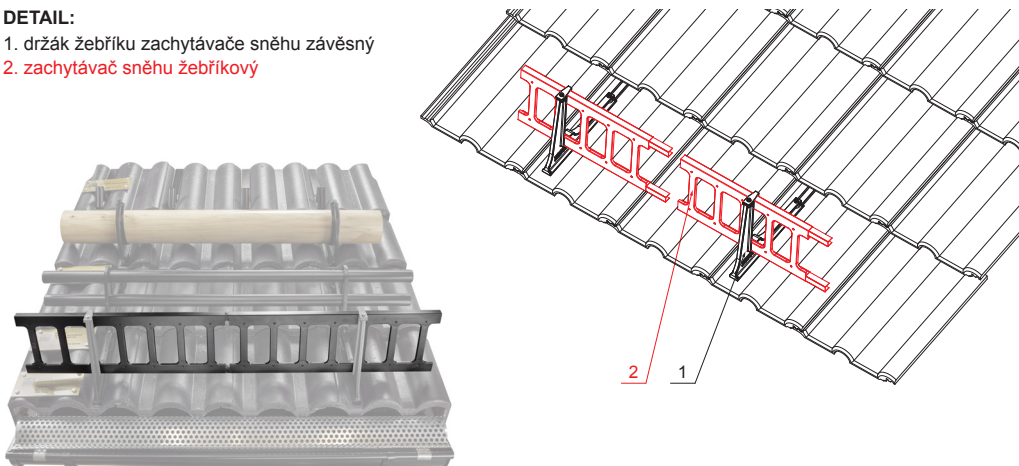

# ZACHYTÁVAČ SNĚHU ŽEBŘÍKOVÝ 20/3

# ZS-HEU PSZ R 20/3

**DETAIL:**

- 1. držák žebříku zachytávače sněhu závěsný
- 2. zachytávač sněhu žebříkový

**OC** Pozink lakovaný – Ocelově červená – RAL 3009

INDEX	ZMĚNA	DATUM	PODPIS	  
ZN. MAT.				
ROZM.-POLOT		T.O.	HMOTNOST kg	MER.
POM. ZAŘ.			STN	TR.Č.
VYPR.	Ing. Kluska M.		POZN.	Č.POZICE
PRESK.			STARÝ V.	Č.V.
TECHNOL.	TECHNOL.			
NÁZEV	Zachytávač sněhu žebříkový 20/3		Počet listů	ZS-HEU PSZ R 20/3 List 