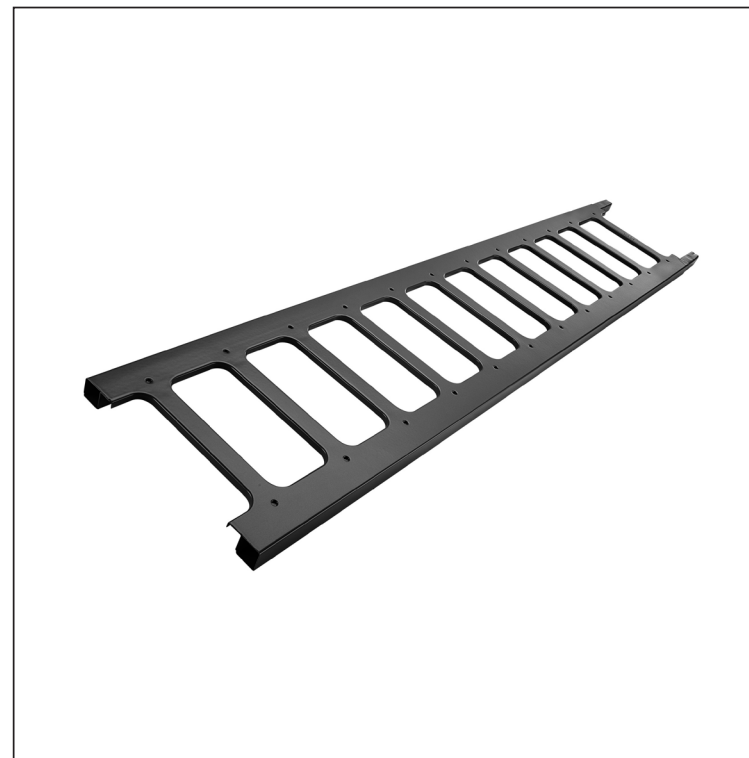

TECHNICKÝ LIST

ZACHYTÁVAČ SNĚHU ŽEBŘÍKOVÝ 20/3

ZS-HEU PSZ R 20/3

DETAIL:

- 1. držák žebříku zachytávače sněhu závěsný
- 2. zachytávač sněhu žebříkový

IC Pozink lakovaný – Intenzivní černá – RAL 9005

INDEX	ZMĚNA	DATUM	PODPIS		
ZN. MAT.	ROZM.-POLOT	T.O.	HMOTNOST kg		
POM. ZAŘ.	VYPR. Ing. Kluska M.	TECHNOL.	STARÝ V.	Č.V.	
NÁZEV			Počet listů		
Zachytávač sněhu žebříkový 20/3			ZS-HEU PSZ R 20/3		