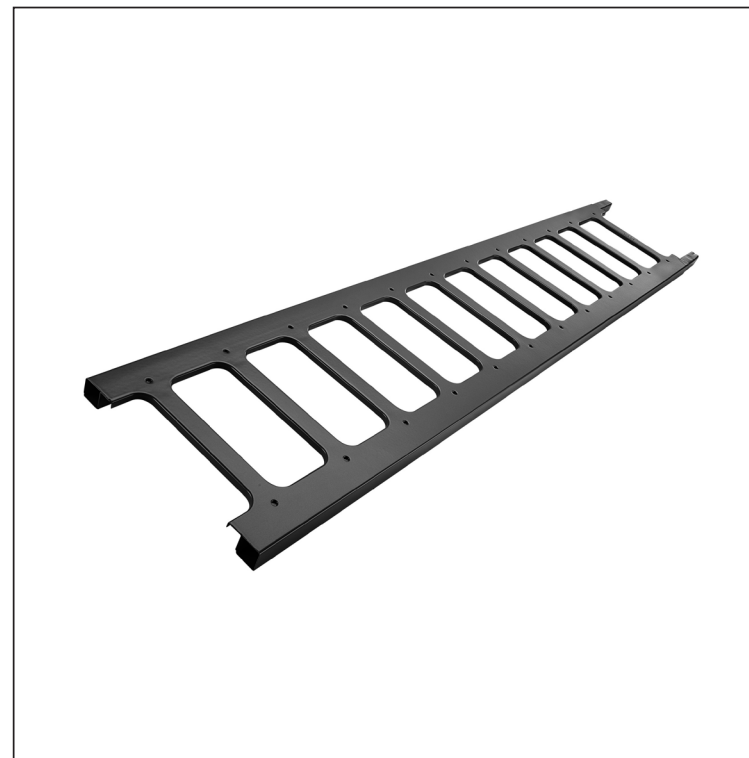

TECHNICKÝ LIST

ZACHYTÁVAČ SNĚHU ŽEBŘÍKOVÝ 20/3

ZS-HEU PSZ R 20/3

DETAIL:

- 1. držák žebříku zachytávače sněhu závěsný
- 2. zachytávač sněhu žebříkový

IC Pozink lakovaný – Intenzivní černá – RAL 9005

INDEX	ZMĚNA	DATUM	PODPIS				
ZN. MAT.	ROZM.-POLOT	T.O.	HMOTNOST kg				MER.
POM. ZAŘ.	VYPR. Ing. Kluska M.	TECHNOL.	STARÝ V.	Č.V.	TR.Č.	Č.POZICE	
NÁZEV Zachytávač sněhu žebříkový 20/3			Počet listů				ZS-HEU PSZ R 20/3