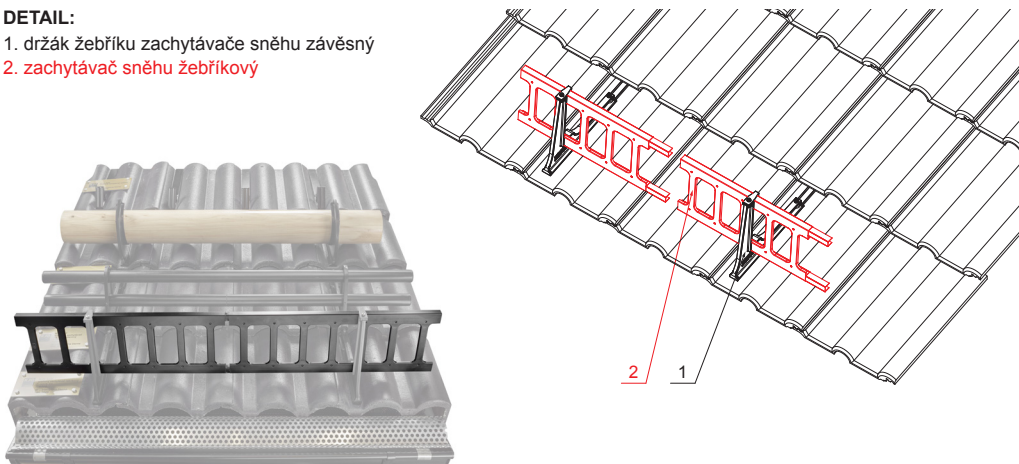

TECHNICKÝ LIST

ZACHYTÁVAČ SNĚHU ŽEBŘÍKOVÝ 20/3

ZS-HEU PSZ R 20/3

DETAIL:

- 1. držák žebříku zachytávače sněhu závěsný
- 2. zachytávač sněhu žebříkový

IC Pozink lakovaný – Intenzivní černá – RAL 9005

INDEX	ZMĚNA	DATUM	PODPIS				
ZN. MAT.	ROZM.-POLOT	T.O.	HMOTNOST kg				MER.
POM. ZAŘ.	VYPR. Ing. Kluska M.	TECHNOL.	STARÝ V.	Č.V.	TR.Č.	Č.POZICE	
NÁZEV Zachytávač sněhu žebříkový 20/3			Počet listů				ZS-HEU PSZ R 20/3