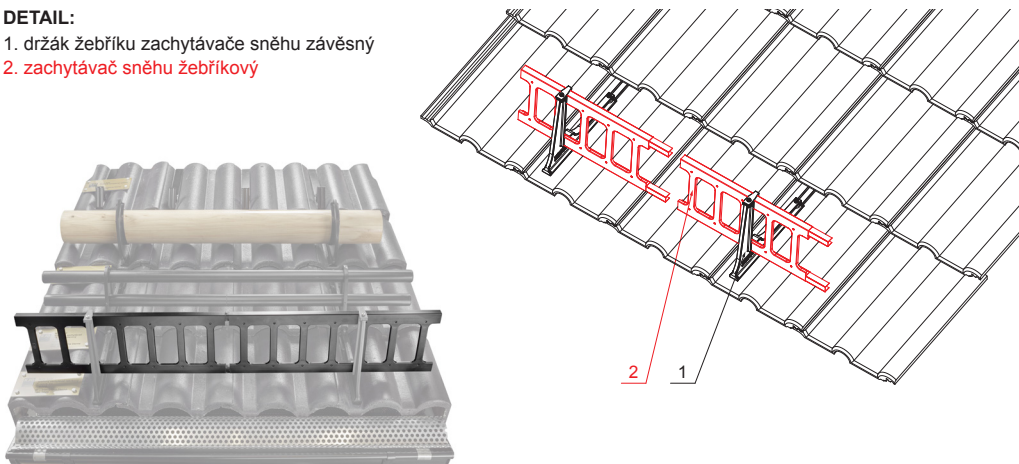

# ZACHYTÁVAČ SNĚHU ŽEBŘÍKOVÝ 20/3

# ZS-HEU PSZ R 20/3

**DETAIL:**

- 1. držák žebříku zachytávače sněhu závěsný
- 2. zachytávač sněhu žebříkový

**IC** Pozink lakovaný – Intenzivní černá – RAL 9005

INDEX	ZMĚNA	DATUM	PODPIS			
ZN. MAT.	ROZM.-POLOT	POM. ZAŘ.	T.O.			
VYPR.	Ing. Kluska M.	PRESK.	STN	POZN.	TR.Č.	Č.POZICE
TECHNOL.	TECHNOL.	NÁZEV	STARÝ V.	Č.V.		
Zachytávač sněhu žebříkový 20/3			Počet listů	ZS-HEU PSZ R 20/3	List 	