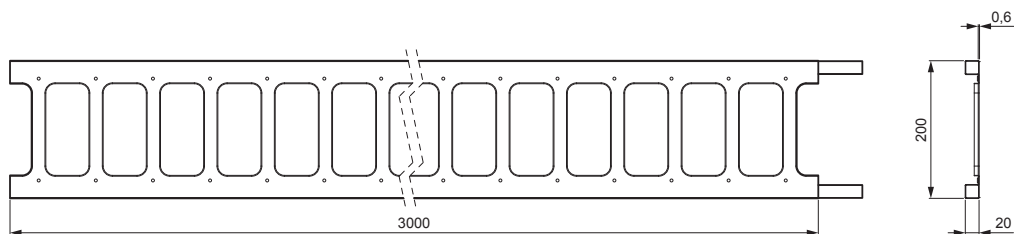

TECHNICKÝ LIST

ZACHYTÁVAČ SNĚHU ŽEBŘÍKOVÝ 20/3

ZS-HEU PSZ R 20/3

DETAIL:

- 1. držák žebříku zachytávače sněhu závěsný
- 2. zachytávač sněhu žebříkový

IC Pozink lakovaný – Intenzivní černá – RAL 9005

INDEX	ZMĚNA	DATUM	PODPIS	  
ZN. MAT.				
ROZM.-POLOT		T.O.	HMOTNOST kg	MER.
POM. ZAŘ.			STN	TR.Č.
VYPR.	Ing. Kluska M.		POZN.	Č.POZICE
PRESK.			STARÝ V.	Č.V.
TECHNOL.	TECHNOL.			
NÁZEV	Zachytávač sněhu žebříkový 20/3		Počet listů	ZS-HEU PSZ R 20/3 List 