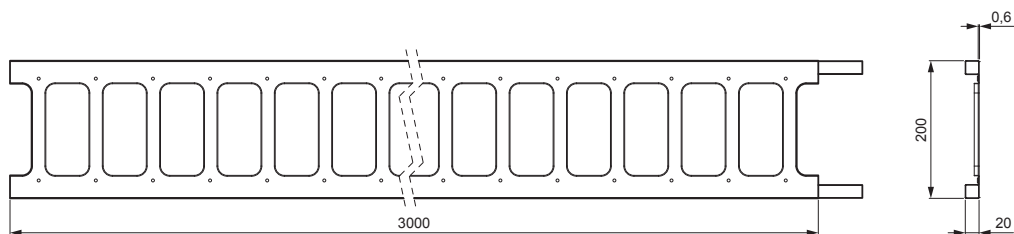

# ZS-HEU PSZ R 20/3

**DETAIL:**

- 1. držák žebříku zachytávače sněhu závěsný
- 2. zachytávač sněhu žebříkový

**IC** Pozink lakovaný – Intenzivní černá – RAL 9005

INDEX	ZMĚNA	DATUM	PODPIS			
ZN. MAT.	ROZM.-POLOT	POM. ZAŘ.	T.O.			
VYPR.	Ing. Kluska M.	PRESK.	STN	POZN.	TR.Č.	Č.POZICE
TECHNOL.	TECHNOL.	NÁZEV	STARÝ V.	Č.V.		
Zachytávač sněhu žebříkový 20/3			Počet listů	ZS-HEU PSZ R 20/3	List 	