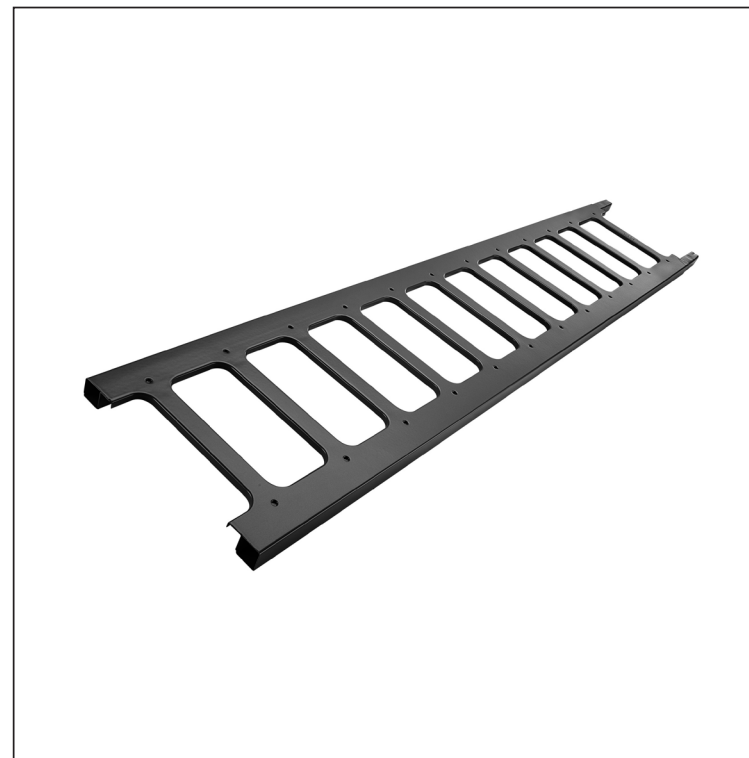

TECHNICKÝ LIST

ZACHYTÁVAČ SNĚHU ŽEBŘÍKOVÝ 20/3

ZS-HEU PSZ R 20/3

DETAIL:

- 1. držák žebříku zachytávače sněhu závěsný
- 2. zachytávač sněhu žebříkový

IC Pozink lakovaný – Intenzivní černá – RAL 9005

INDEX	ZMĚNA	DATUM	PODPIS	  
ZN. MAT.				
ROZM.-POLOT		T.O.	HMOTNOST kg	MER.
POM. ZAŘ.			STN	TR.Č.
VYPR.	Ing. Kluska M.		POZN.	Č.POZICE
PRESK.			STARÝ V.	Č.V.
TECHNOL.	TECHNOL.			
NÁZEV	Zachytávač sněhu žebříkový 20/3		Počet listů	ZS-HEU PSZ R 20/3 List 