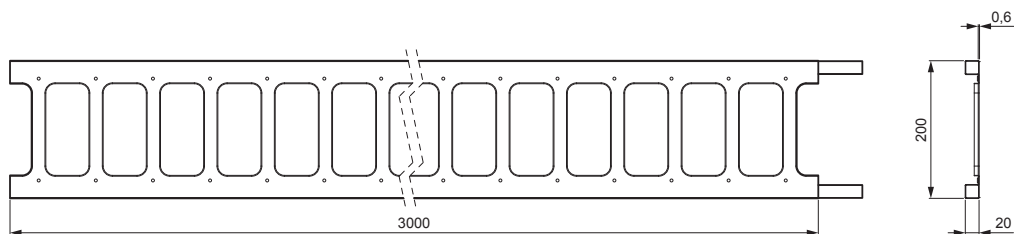

TECHNICKÝ LIST

ZACHYTÁVAČ SNĚHU ŽEBŘÍKOVÝ 20/3

ZS-HEU PSZ R 20/3