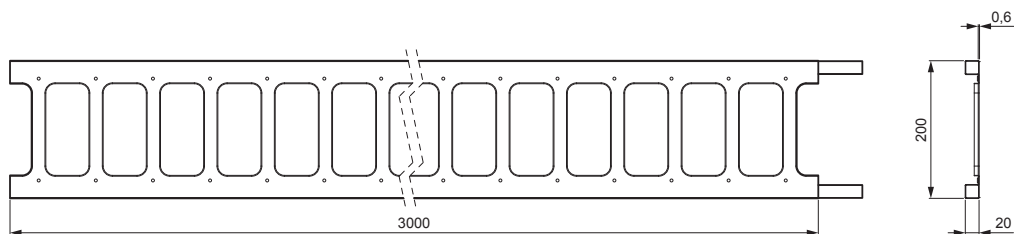

TECHNICKÝ LIST

ZACHYTÁVAČ SNĚHU ŽEBŘÍKOVÝ 20/3

ZS-HEU PSZ R 20/3

DETAIL:

- 1. držák žebříku zachytávače sněhu závěsný
- 2. zachytávač sněhu žebříkový

IC Pozink lakovaný – Intenzivní černá – RAL 9005

INDEX	ZMĚNA	DATUM	PODPIS				
ZN. MAT.	ROZM.-POLOT	T.O.	HMOTNOST kg				MER.
POM. ZAŘ.	VYPR. Ing. Kluska M.	TECHNOL.	STARÝ V.	Č.V.	TR.Č.	Č.POZICE	
NÁZEV Zachytávač sněhu žebříkový 20/3			Počet listů				ZS-HEU PSZ R 20/3