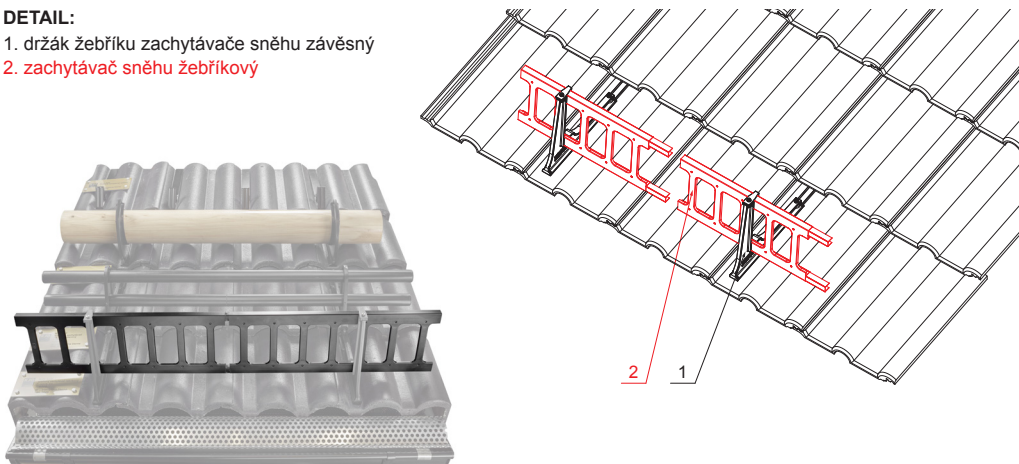

TECHNICKÝ LIST

ZACHYTÁVAČ SNĚHU ŽEBŘÍKOVÝ 20/3

ZS-HEU PSZ R 20/3

DETAIL:

- 1. držák žebříku zachytávače sněhu závěsný
- 2. zachytávač sněhu žebříkový

IC Pozink lakovaný – Intenzivní černá – RAL 9005

INDEX	ZMĚNA	DATUM	PODPIS	  
ZN. MAT.				
ROZM.-POLOT		T.O.	HMOTNOST kg	MER.
POM. ZAŘ.			STN	TR.Č.
VYPR.	Ing. Kluska M.		POZN.	Č.POZICE
PRESK.			STARÝ V.	Č.V.
TECHNOL.	TECHNOL.			
NÁZEV	Zachytávač sněhu žebříkový 20/3		Počet listů	ZS-HEU PSZ R 20/3 List 