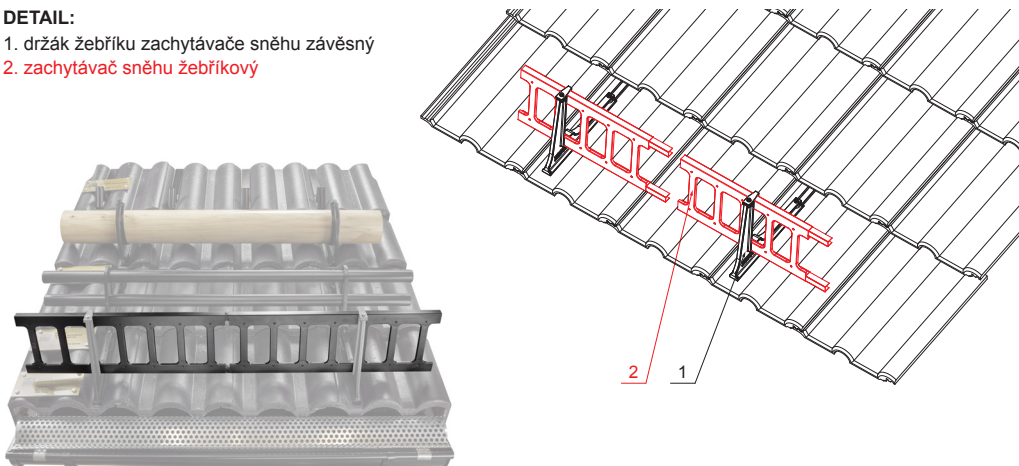

TECHNICKÝ LIST

ZACHYTÁVAČ SNĚHU ŽEBŘÍKOVÝ 20/3

ZS-HEU PSZ R 20/3

DETAIL:

- 1. držák žebříku zachytávače sněhu závěsný
- 2. zachytávač sněhu žebříkový

IC Pozink lakovaný – Intenzivní černá – RAL 9005

INDEX	ZMĚNA	DATUM	PODPIS		
ZN. MAT.	ROZM.-POLOT	T.O.	HMOTNOST kg		
POM. ZAŘ.	VYPR. Ing. Kluska M.	TECHNOL.	STARÝ V.	Č.V.	
NÁZEV			Počet listů		
Zachytávač sněhu žebříkový 20/3			ZS-HEU PSZ R 20/3		