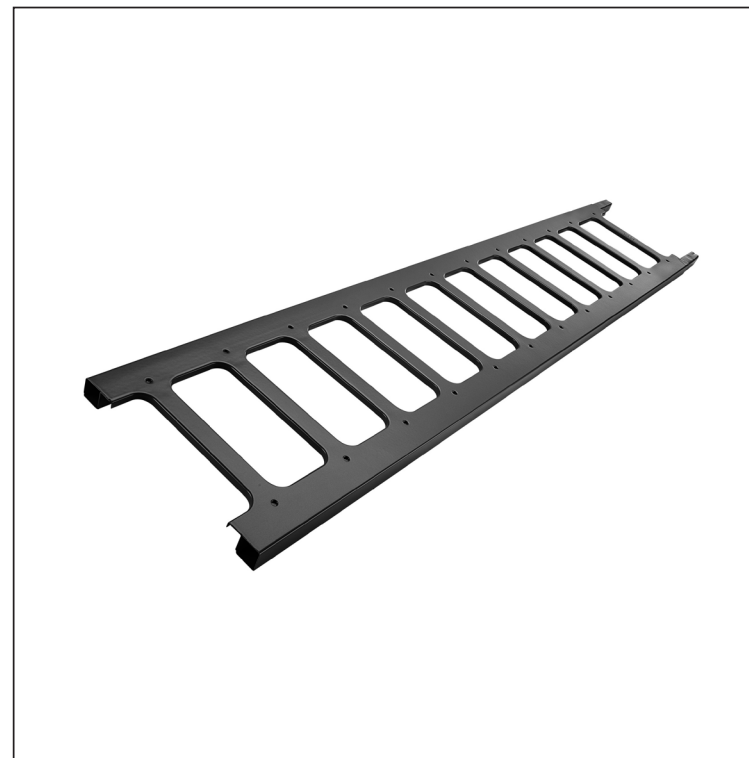

# ZACHYTÁVAČ SNĚHU ŽEBŘÍKOVÝ 20/3

# ZS-HEU PSZ R 20/3

**DETAIL:**

- 1. držák žebříku zachytávače sněhu závěsný
- 2. zachytávač sněhu žebříkový

**IC** Pozink lakovaný – Intenzivní černá – RAL 9005

INDEX	ZMĚNA	DATUM	PODPIS			
ZN. MAT.	ROZM.-POLOT	POM. ZAŘ.	T.O.			
VYPR.	Ing. Kluska M.	PRESK.	STN	POZN.	TR.Č.	Č.POZICE
TECHNOL.	TECHNOL.	NÁZEV	STARÝ V.	Č.V.		
Zachytávač sněhu žebříkový 20/3			Počet listů	ZS-HEU PSZ R 20/3	List 	