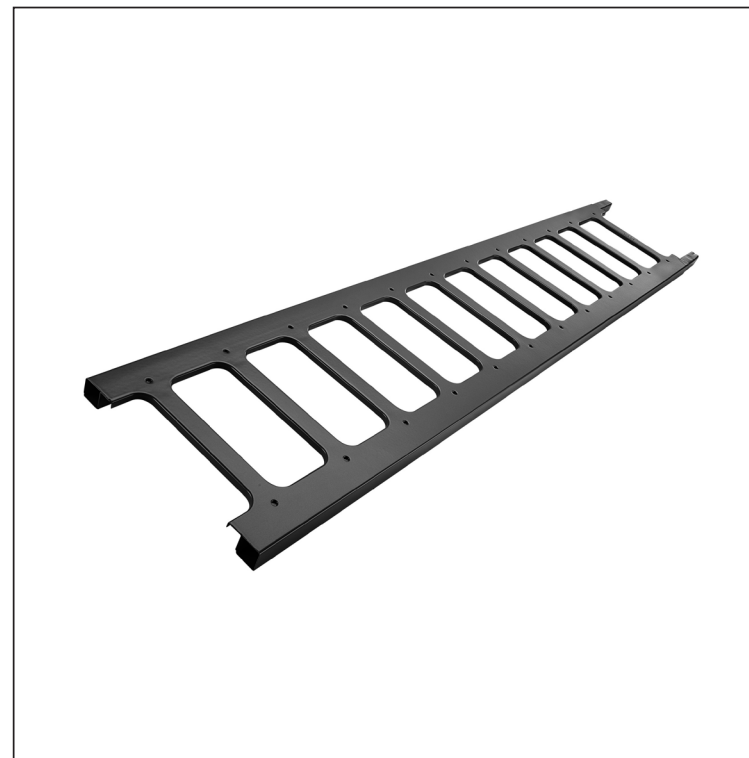

TECHNICKÝ LIST

ZACHYTÁVAČ SNĚHU ŽEBŘÍKOVÝ 20/3

ZS-HEU PSZ R 20/3