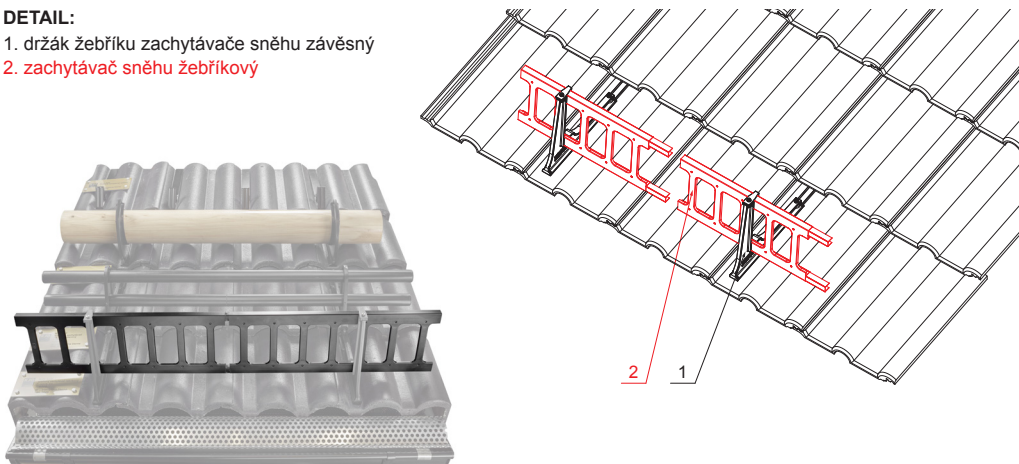

DETAIL:

1. držák žebříku zachytávače sněhu závěsný
2. zachytávač sněhu žebříkový

IC Pozink lakovaný – Intenzivní černá – RAL 9005

INDEX	ZMĚNA	DATUM	PODPIS				
ZN. MAT.	ROZM.-POLOT	T.O.	HMOTNOST kg				MER.
POM. ZAŘ.	VYPR. Ing. Kluska M.	TECHNOL.	STARÝ V.	Č.V.	TR.Č.	Č.POZICE	
NÁZEV Zachytávač sněhu žebříkový 20/3			Počet listů				ZS-HEU PSZ R 20/3

Vytvořeno: 05.06.2026 13:31:22

Technické změny vyhrazeny