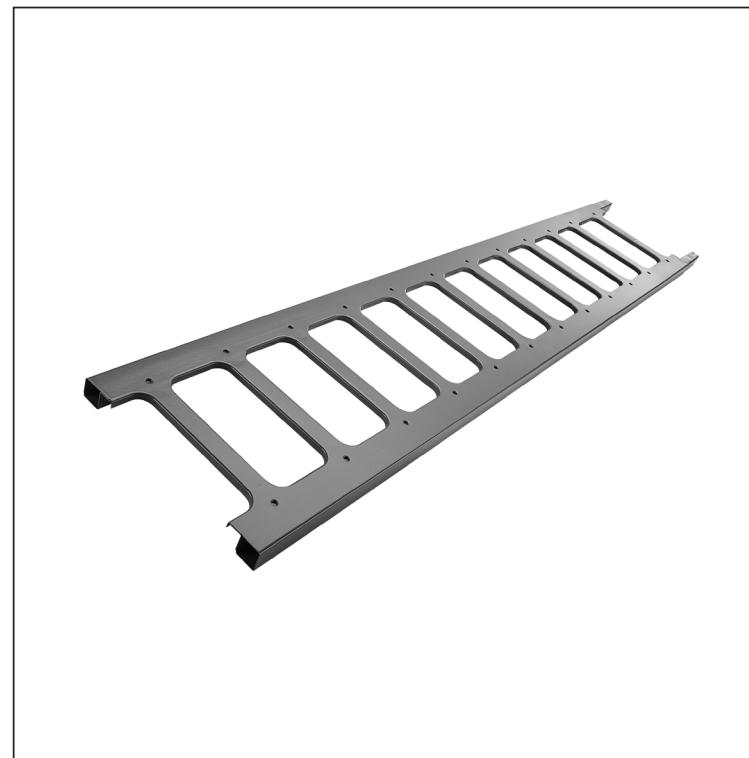

TECHNICKÝ LIST

ZACHYTÁVAČ SNĚHU ŽEBŘÍKOVÝ 20/3

ZS-HEU PSZ R 20/3

DETAIL:

1. držák žebříku zachytávače sněhu závěsný
2. zachytávač sněhu žebříkový

AN Pozink lakovaný – Antracit – RAL 7016

INDEX	ZMĚNA	DATUM	PODPIS			
ZN. MAT.	ROZM.-POLOT	POM. ZAŘ.	T.O.			
VYPR.	Ing. Kluska M.	PRESK.	STN	POZN.	TR.Č.	Č.POZICE
TECHNOL.	TECHNOL.	NÁZEV	STARÝ V.	Č.V.		
Zachytávač sněhu žebříkový 20/3			ZS-HEU PSZ R 20/3		Počet listů	List