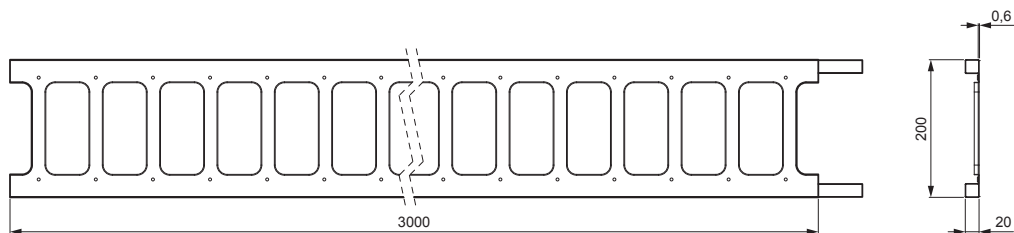

TECHNICKÝ LIST

ZACHYTÁVAČ SNĚHU ŽEBŘÍKOVÝ 20/3

ZS-HEU PSZ R 20/3

DETAIL:

1. držák žebříku zachytávače sněhu závěsný
2. zachytávač sněhu žebříkový

AN Pozink lakovaný – Antracit – RAL 7016

INDEX	ZMĚNA	DATUM	PODPIS			
ZN. MAT.	ROZM.-POLOT	POM. ZAŘ.	T.O.			
VYPR.	Ing. Kluska M.	PRESK.	STN	POZN.	TR.Č.	Č.POZICE
TECHNOL.	TECHNOL.	NÁZEV	STARÝ V.	Č.V.		
Zachytávač sněhu žebříkový 20/3			ZS-HEU PSZ R 20/3		Počet listů	List