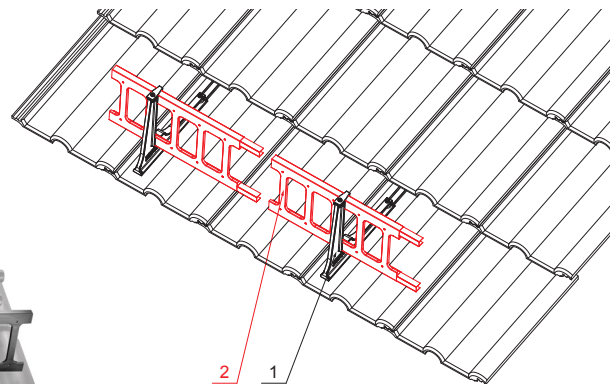

TECHNICKÝ LIST

ZACHYTÁVAČ SNĚHU ŽEBŘÍKOVÝ 20/3

ZS-HEU PSZ R 20/3

DETAIL:

1. držák žebříku zachytávače sněhu závěsný
2. zachytávač sněhu žebříkový

AN Pozink lakovaný – Antracit – RAL 7016

INDEX	ZMĚNA	DATUM	PODPIS	 
ZN. MAT.		T.O.		
ROZM.-POLOT				MER.
POM. ZAŘ.				STN
VYPR.	Ing. Kluska M.			TR.Č.
PRESK.				Č.POZICE
TECHNOL.	TECHNOL.			STARÝ V.
NÁZEV	Zachytávač sněhu žebříkový 20/3			Č.V.
Počet listů		ZS-HEU PSZ R 20/3		List 