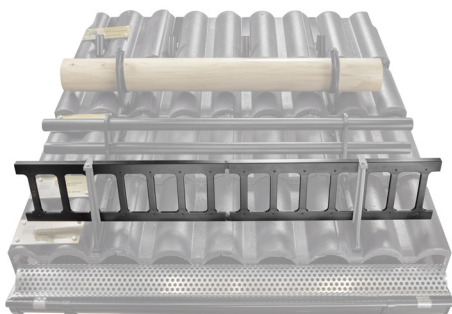

TECHNICKÝ LIST

ZACHYTÁVAČ SNĚHU ŽEBŘÍKOVÝ 20/3

ZS-HEU PSZ R 20/3

DETAIL:

1. držák žebříku zachytávače sněhu závěsný
2. zachytávač sněhu žebříkový

AN Pozink lakovaný – Antracit – RAL 7016

INDEX	ZMĚNA	DATUM	PODPIS	 
ZN. MAT.		T.O.		
ROZM.-POLOT				MER.
POM. ZAŘ.				STN
VYPR.	Ing. Kluska M.			TR.Č.
PRESK.				Č.POZICE
TECHNOL.	TECHNOL.			STARÝ V.
NÁZEV	Zachytávač sněhu žebříkový 20/3			Č.V.
Počet listů		ZS-HEU PSZ R 20/3		List 