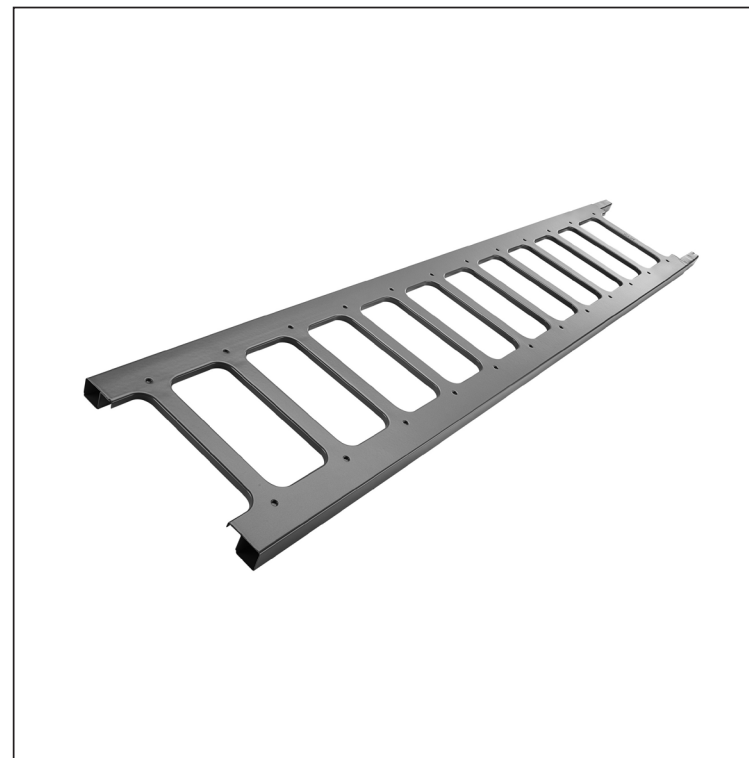

TECHNICKÝ LIST

ZACHYTÁVAČ SNĚHU ŽEBŘÍKOVÝ 20/3

ZS-HEU PSZ R 20/3

DETAIL:

1. držák žebříku zachytávače sněhu závěsný
2. zachytávač sněhu žebříkový

AN Pozink lakovaný – Antracit – RAL 7016

INDEX	ZMĚNA	DATUM	PODPIS	 
ZN. MAT.		T.O.		
ROZM.-POLOT				MER.
POM. ZAŘ.				STN
VYPR.	Ing. Kluska M.			TR.Č.
PRESK.				Č.POZICE
TECHNOL.	TECHNOL.			STARÝ V.
NÁZEV	Zachytávač sněhu žebříkový 20/3			Č.V.
Počet listů		ZS-HEU PSZ R 20/3		List 