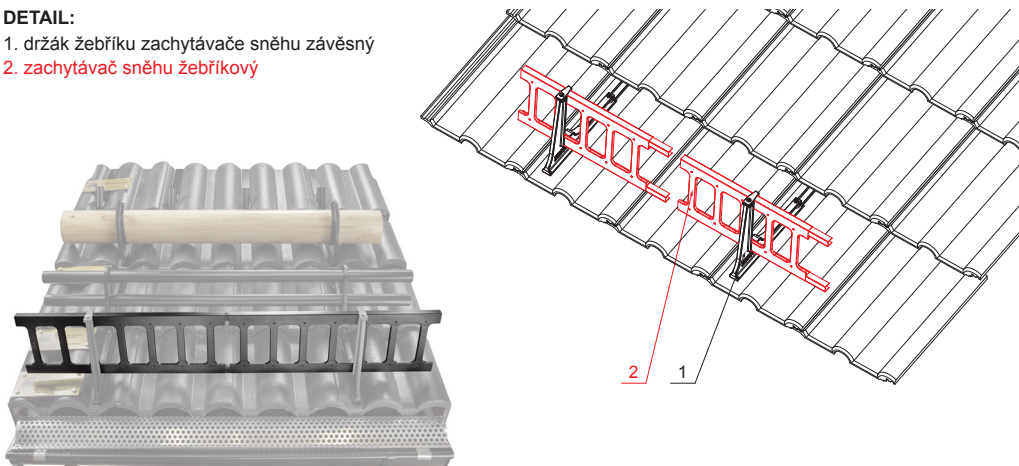

TECHNICKÝ LIST

ZACHYTÁVAČ SNĚHU ŽEBŘÍKOVÝ 20/3

ZS-HEU PSZ R 20/3

DETAIL:

1. držák žebříku zachytávače sněhu závěsný
2. zachytávač sněhu žebříkový

AN Pozink lakovaný – Antracit – RAL 7016

INDEX	ZMĚNA	DATUM	PODPIS			
ZN. MAT.	ROZM.-POLOT	POM. ZAŘ.	T.O.			
VYPR.	Ing. Kluska M.	PRESK.	STN	POZN.	TR.Č.	Č.POZICE
TECHNOL.	TECHNOL.	NÁZEV	STARÝ V.	Č.V.		
Zachytávač sněhu žebříkový 20/3			ZS-HEU PSZ R 20/3		Počet listů	List