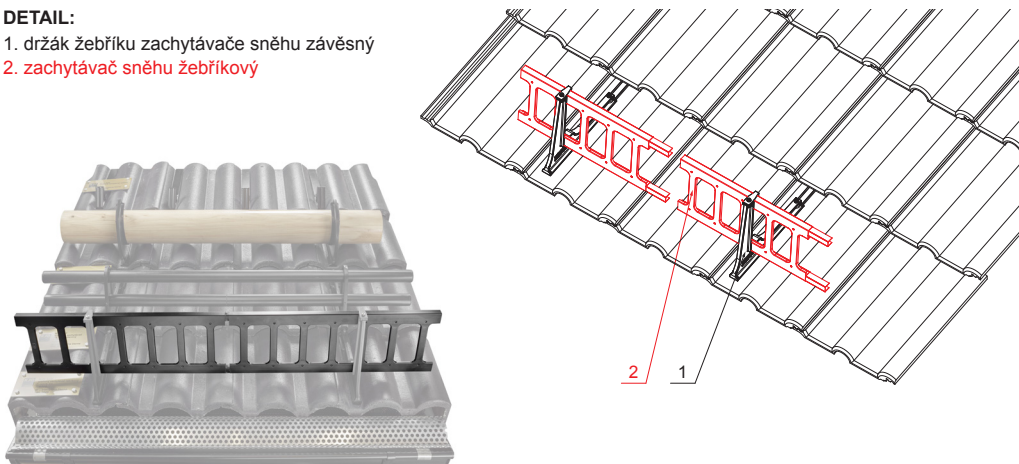

TECHNICKÝ LIST

ZACHYTÁVAČ SNĚHU ŽEBŘÍKOVÝ 20/3

ZS-HEU PSZ R 20/3

DETAIL:

- 1. držák žebříku zachytávače sněhu závěsný
- 2. zachytávač sněhu žebříkový

TM Pozink lakovaný – Testa di Moro – RAL 8028

INDEX	ZMĚNA	DATUM	PODPIS			
ZN. MAT.						
ROZM.-POLOT		T.O.		HMOTNOST kg	MER.	
POM. ZAŘ.				STN	TR.Č.	
VYPR.	Ing. Kluska M.			POZN.	Č.POZICE	
PRESK.				STARÝ V.	Č.V.	
TECHNOL.		TECHNOL.				
NÁZEV	Zachytávač sněhu žebříkový 20/3			Počet listů	ZS-HEU PSZ R 20/3	List 