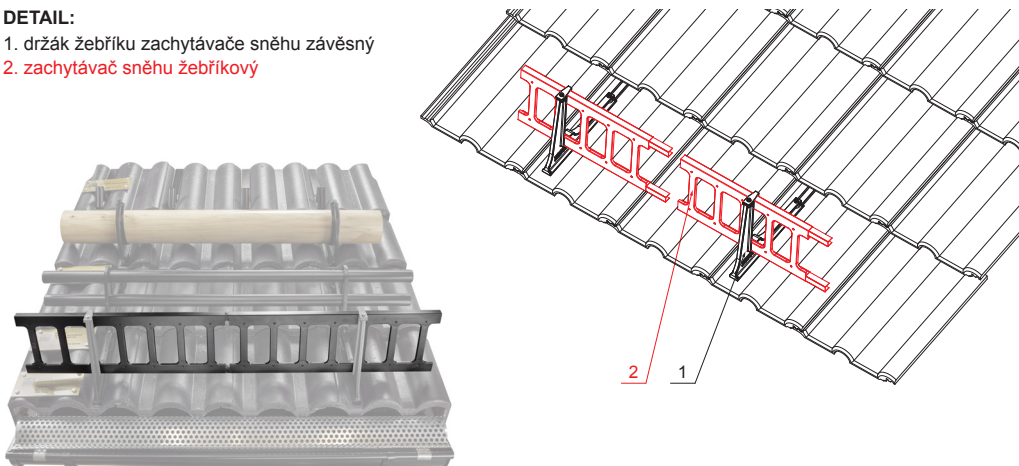

TECHNICKÝ LIST

ZACHYTÁVAČ SNĚHU ŽEBŘÍKOVÝ 20/3

ZS-HEU PSZ R 20/3

DETAIL:

- 1. držák žebříku zachytávače sněhu závěsný
- 2. zachytávač sněhu žebříkový

TM Pozink lakovaný – Testa di Moro – RAL 8028

INDEX	ZMĚNA	DATUM	PODPIS			
ZN. MAT.						
ROZM.-POLOT		T.O.		HMOTNOST kg	MER.	
POM. ZAŘ.				STN	TR.Č.	
VYPR.	Ing. Kluska M.			POZN.	Č.POZICE	
PRESK.				STARÝ V.	Č.V.	
TECHNOL.		TECHNOL.				
NÁZEV	Zachytávač sněhu žebříkový 20/3			Počet listů	ZS-HEU PSZ R 20/3	List 