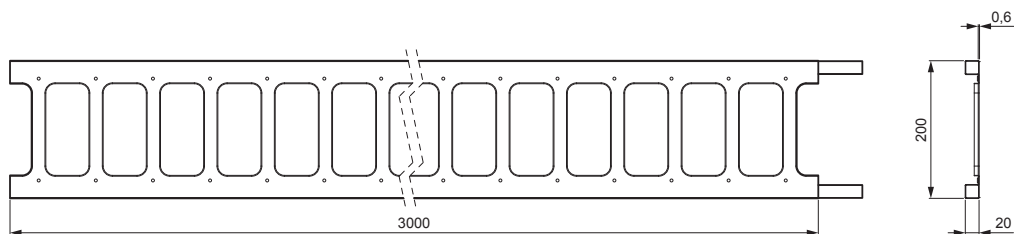

TECHNICKÝ LIST

ZACHYTÁVAČ SNĚHU ŽEBŘÍKOVÝ 20/3

ZS-HEU PSZ R 20/3

DETAIL:

- 1. držák žebříku zachytávače sněhu závěsný
- 2. zachytávač sněhu žebříkový

TM Pozink lakovaný – Testa di Moro – RAL 8028

INDEX	ZMĚNA	DATUM	PODPIS			
ZN. MAT.						
ROZM.-POLOT		T.O.		HMOTNOST kg	MER.	
POM. ZAŘ.				STN	TR.Č.	
VYPR.	Ing. Kluska M.			POZN.	Č.POZICE	
PRESK.				STARÝ V.	Č.V.	
TECHNOL.		TECHNOL.				
NÁZEV	Zachytávač sněhu žebříkový 20/3			Počet listů	ZS-HEU PSZ R 20/3	List 