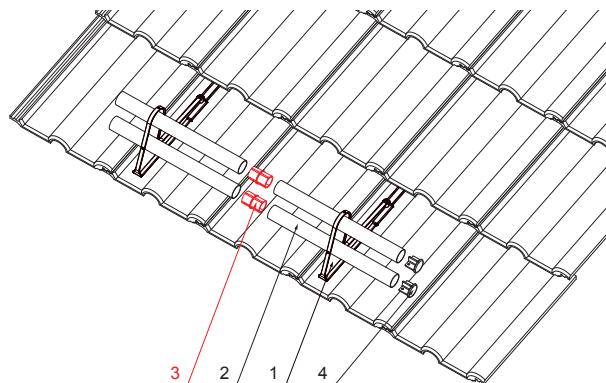

TECHNICKÝ LIST

PVC SPOJKA TRUBKY ČERNÁ

FALZ-HEU MP RS 40

DETAIL:

1. držák trubky zachytávače sněhu
2. trubka zachytávače sněhu
3. PVC spojka trubky černá
4. krytka trubky zachytávače sněhu

IC PVC – Intenzivní černá – RAL 9005

INDEX	ZMĚNA	DATUM	PODPIS	  	
ZN. MAT.					
ROZM.-POLOT		T.O.		HMOTNOST kg	MER.
POM. ZAŘ.				STN	TR.Č.
VYPR.	Ing. Kluska M.			POZN.	Č.POZICE
PRESK.					
TECHNOL.	TECHNOL.			STARÝ V.	Č.V.
NÁZEV	PVC spojka trubky černá			Počet listů	FALZ-HEU MP RS 40 List 