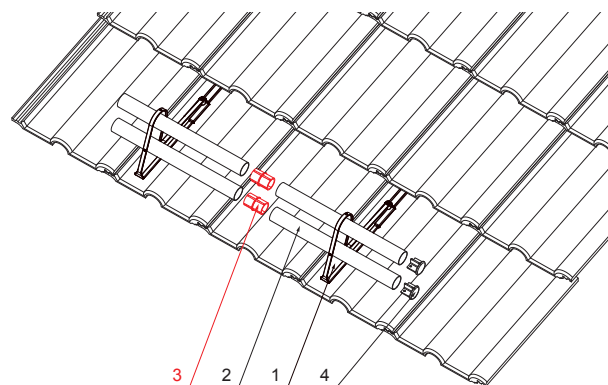

TECHNICKÝ LIST

PVC SPOJKA TRUBKY ČERNÁ

FALZ-HEU MP RS 40

DETAIL:

1. držák trubky zachytávače sněhu
2. trubka zachytávače sněhu
3. PVC spojka trubky černá
4. krytka trubky zachytávače sněhu

IC PVC – Intenzivní černá – RAL 9005

INDEX	ZMĚNA	DATUM	PODPIS	 			
ZN. MAT.		T.O.			HMOTNOST kg	MER.	
ROZM.-POLOT				POM. ZAŘ.		STN	TR.Č.
VYPR. Ing. Kluska M.				PRESK.		POZN.	Č.POZICE
TECHNOL.		TECHNOL.		STARÝ V.		Č.V.	
NÁZEV				Počet listů			
PVC spojka trubky černá				FALZ-HEU MP RS 40 List			