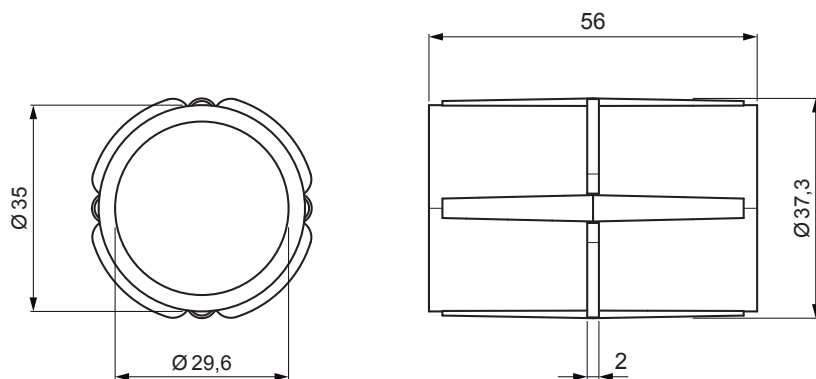

TECHNICKÝ LIST

PVC SPOJKA TRUBKY ČERNÁ

FALZ-HEU MP RS 40

DETAIL:

1. držák trubky zachytávače sněhu
2. trubka zachytávače sněhu
3. PVC spojka trubky černá
4. krytka trubky zachytávače sněhu

IC PVC – Intenzivní černá – RAL 9005

INDEX	ZMĚNA	DATUM	PODPIS	  	
ZN. MAT.					
ROZM.-POLOT		T.O.		HMOTNOST kg	MER.
POM. ZAŘ.				STN	TR.Č.
VYPR.	Ing. Kluska M.			POZN.	Č.POZICE
PRESK.					
TECHNOL.	TECHNOL.			STARÝ V.	Č.V.
NÁZEV	PVC spojka trubky černá			Počet listů	FALZ-HEU MP RS 40 List 