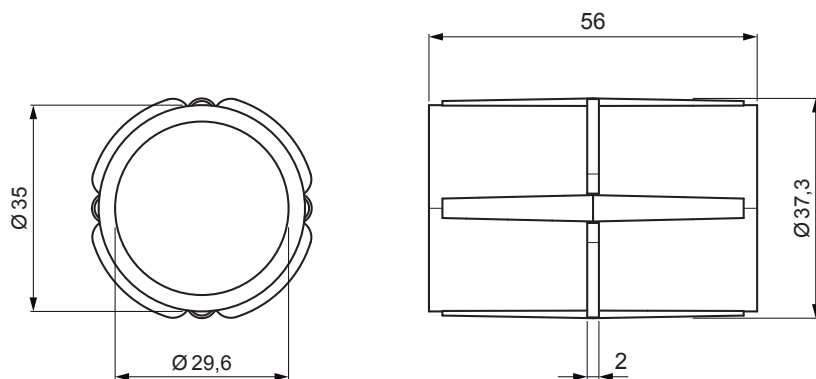

TECHNICKÝ LIST

PVC SPOJKA TRUBKY ČERNÁ

FALZ-HEU MP RS 40

DETAIL:

1. držák trubky zachytávače sněhu
2. trubka zachytávače sněhu
3. PVC spojka trubky černá
4. krytka trubky zachytávače sněhu

IC PVC – Intenzivní černá – RAL 9005

INDEX	ZMĚNA	DATUM	PODPIS	 			
ZN. MAT.		T.O.			HMOTNOST kg	MER.	
ROZM.-POLOT				POM. ZAŘ.		STN	TR.Č.
VYPR. Ing. Kluska M.				PRESK.		POZN.	Č.POZICE
TECHNOL.		TECHNOL.		STARÝ V.		Č.V.	
NÁZEV				Počet listů			
PVC spojka trubky černá				FALZ-HEU MP RS 40 List			