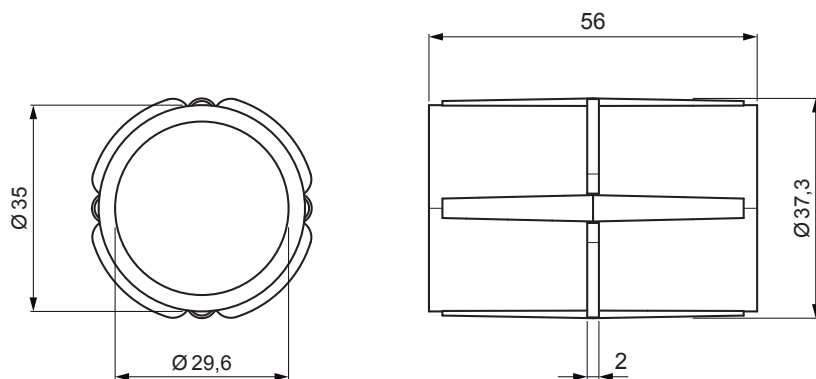

TECHNICKÝ LIST

PVC SPOJKA TRUBKY ČERNÁ

FALZ-HEU MP RS 40