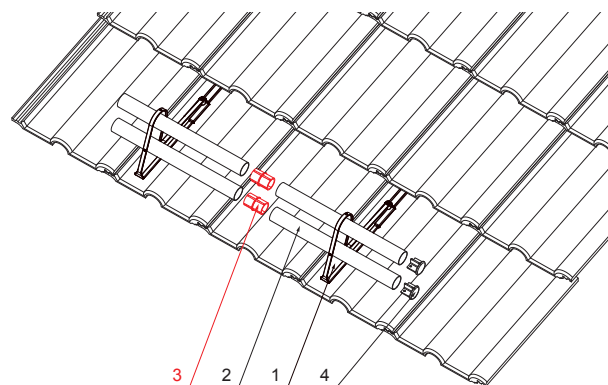

DETAIL:

1. držák trubky zachytávače sněhu
2. trubka zachytávače sněhu
3. PVC spojka trubky černá
4. krytka trubky zachytávače sněhu