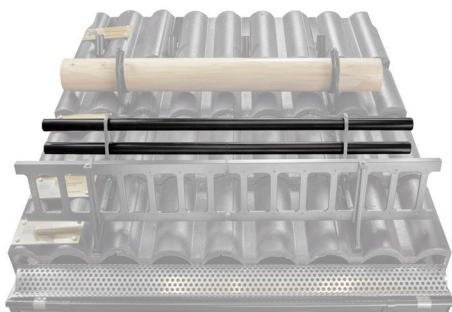

TECHNICKÝ LIST

TRUBKA ZACHYTÁVAČE SNĚHU

FALZ-HEU MP RU 40

W Hliník – Natur

DETAIL:

1. držák trubky zachytávače sněhu
2. trubka zachytávače sněhu
3. PVC spojka trubky černá
4. krytka trubky zachytávače sněhu

| | | | | | | | |
|-------------|--------------------------|----------|--------|---|---|---|--|
| INDEX | ZMĚNA | DATUM | PODPIS |  |  |  | |
| ZN. MAT. | | | | | | | T.O. |
| ROZM.-POLOT | | | | | | | |
| POM. ZAŘ. | | | | | STN | | TR.Č. |
| VYPR. | Ing. Kluska M. | | | | POZN. | | Č.POZICE |
| PRESK. | | | | | | | |
| TECHNOL. | | TECHNOL. | | | STARÝ V. | | Č.V. |
| NÁZEV | Trubka zachytávače sněhu | | | | Počet listů | FALZ-HEU MP RU 40 | List  |