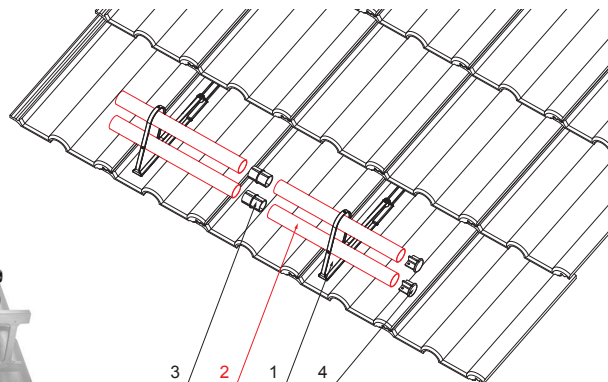

TECHNICKÝ LIST

TRUBKA ZACHYTÁVAČE SNĚHU

FALZ-HEU MP RU 40

W Hliník – Natur

DETAIL:

1. držák trubky zachytávače sněhu
2. trubka zachytávače sněhu
3. PVC spojka trubky černá
4. krytka trubky zachytávače sněhu

| | | | | | | | |
|-------------|--------------------------|----------|--------|---|---|---|--|
| INDEX | ZMĚNA | DATUM | PODPIS |  |  |  | |
| ZN. MAT. | | | | | | | T.O. |
| ROZM.-POLOT | | | | | | | |
| POM. ZAŘ. | | | | | STN | | TR.Č. |
| VYPR. | Ing. Kluska M. | | | | POZN. | | Č.POZICE |
| PRESK. | | | | | | | |
| TECHNOL. | | TECHNOL. | | | STARÝ V. | | Č.V. |
| NÁZEV | Trubka zachytávače sněhu | | | | Počet listů | FALZ-HEU MP RU 40 | List  |