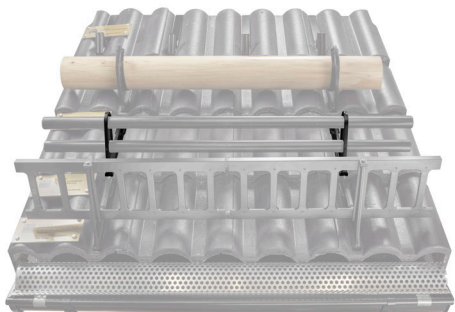

TECHNICKÝ LIST

DRŽÁK TRUBKY ZACHYTÁVAČE SNĚHU

ZS-HEU PSZ RUD2

DETAIL:

1. držák trubky zachytávače sněhu
2. trubka zachytávače sněhu
3. PVC spojka trubky černá
4. krytka trubky zachytávače sněhu

W Hliník – Natur

INDEX	ZMĚNA	DATUM	PODPIS	KJG QUALITY®	Scan code for 3D model	
ZN. MAT.	ROZM.-POLOT	T.O.	HMOTNOST kg			
POM. ZAŘ.	VYPR. Ing. Kluska M.	POZN.	STN	TR.Č.		
PRESK.	TECHNOL.	TECHNOL.	STARÝ V.	Č.V.		
NÁZEV	Držák trubky zachytávače sněhu			Počet listů	ZS-HEU PSZ RUD2 List	