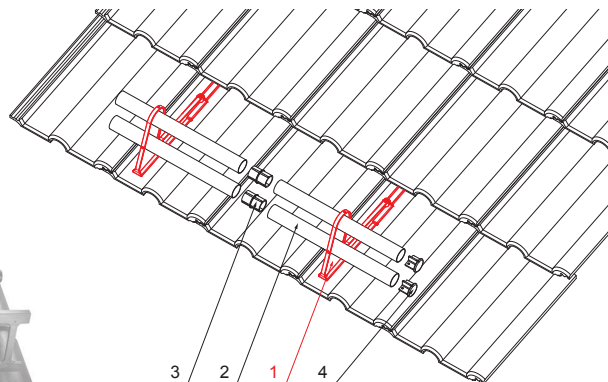

TECHNICKÝ LIST

DRŽÁK TRUBKY ZACHYTÁVAČE SNĚHU

ZS-HEU PSZ RUD2

DETAIL:

1. držák trubky zachytávače sněhu
2. trubka zachytávače sněhu
3. PVC spojka trubky černá
4. krytka trubky zachytávače sněhu

W Hliník – Natur

INDEX	ZMĚNA	DATUM	PODPIS	KJG QUALITY®	Scan code for 3D model
ZN. MAT.	ROZM.-POLOT	T.O.	HMOTNOST kg		
POM. ZAŘ.	VYPR. Ing. Kluska M.	POZN.	STN	TR.Č.	
PRESK.	TECHNOL.	TECHNOL.	STARÝ V.	Č.V.	
NÁZEV	Držák trubky zachytávače sněhu			Počet listů	ZS-HEU PSZ RUD2 List