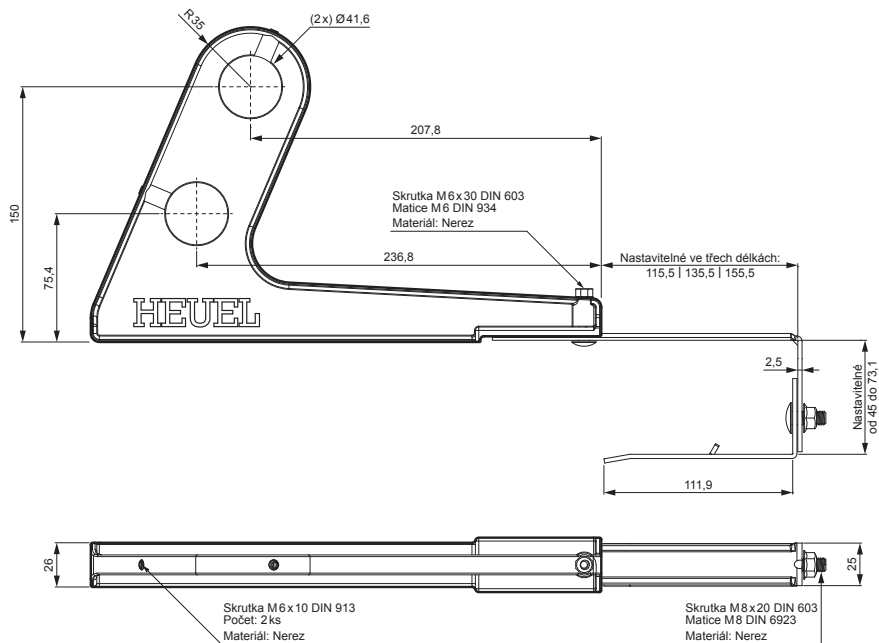

TECHNICKÝ LIST

DRŽÁK TRUBKY ZACHYTÁVAČE SNĚHU

ZS-HEU PSZ RUD2

DETAIL:

1. držák trubky zachytávače sněhu
2. trubka zachytávače sněhu
3. PVC spojka trubky černá
4. krytka trubky zachytávače sněhu

W Hliník – Natur

INDEX	ZMĚNA	DATUM	PODPIS	KJG QUALITY®	Scan code for 3D model	
ZN. MAT.	ROZM.-POLOT	T.O.	HMOTNOST kg			
POM. ZAŘ.	VYPR. Ing. Kluska M.	POZN.	STN	TR.Č.		
PRESK.	TECHNOL.	TECHNOL.	STARÝ V.	Č.V.		
NÁZEV	Držák trubky zachytávače sněhu			Počet listů	ZS-HEU PSZ RUD2 List	