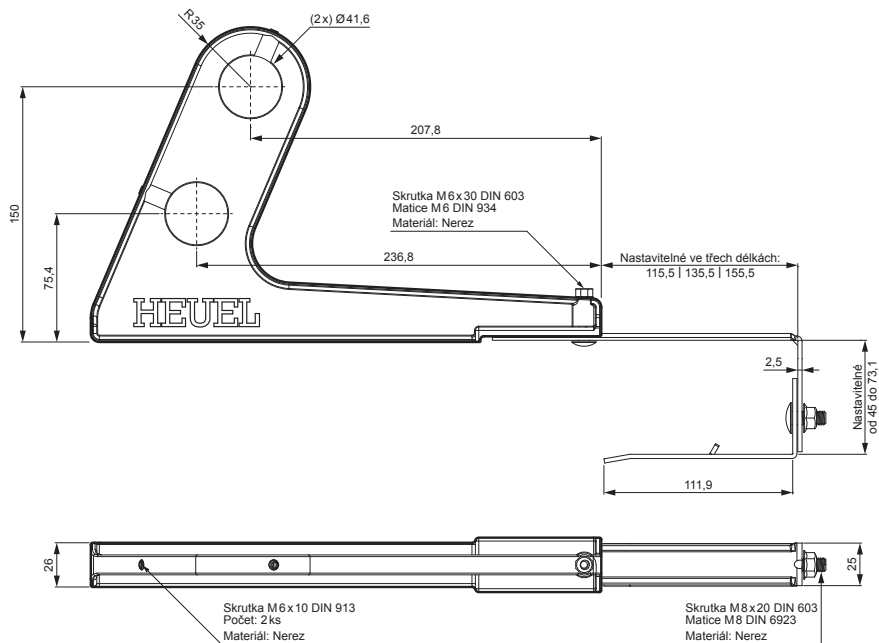

TECHNICKÝ LIST

DRŽÁK TRUBKY ZACHYTÁVAČE SNĚHU

ZS-HEU PSZ RUD2

DETAIL:

1. držák trubky zachytávače sněhu
2. trubka zachytávače sněhu
3. PVC spojka trubky černá
4. krytka trubky zachytávače sněhu

W Hliník – Natur

INDEX	ZMĚNA	DATUM	PODPIS	KJG QUALITY®	Scan code for 3D model
ZN. MAT.	ROZM.-POLOT	T.O.	HMOTNOST kg		
POM. ZAŘ.	VYPR. Ing. Kluska M.	POZN.	STN	TR.Č.	
PRESK.	TECHNOL.	TECHNOL.	STARÝ V.	Č.V.	
NÁZEV	Držák trubky zachytávače sněhu			Počet listů	ZS-HEU PSZ RUD2 List