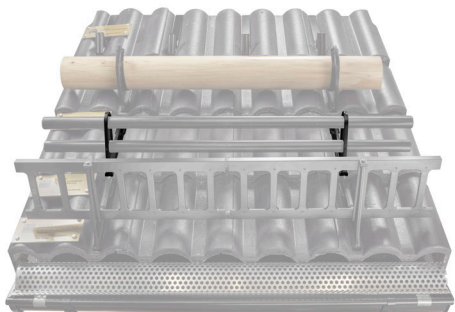

TECHNICKÝ LIST

DRŽÁK TRUBKY ZACHYTÁVAČE SNĚHU

ZS-HEU PSZ RUD2

DETAIL:

1. držák trubky zachytávače sněhu
2. trubka zachytávače sněhu
3. PVC spojka trubky černá
4. krytka trubky zachytávače sněhu

W Hliník – Natur

INDEX	ZMĚNA	DATUM	PODPIS	KJG QUALITY®	Scan code for 3D model
ZN. MAT.	ROZM.-POLOT	T.O.	HMOTNOST kg		
POM. ZAŘ.	VYPR. Ing. Kluska M.	POZN.	STN	TR.Č.	
PRESK.	TECHNOL.	TECHNOL.	STARÝ V.	Č.V.	
NÁZEV	Držák trubky zachytávače sněhu			Počet listů	ZS-HEU PSZ RUD2 List