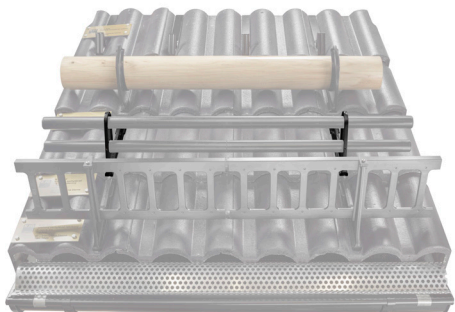

# DRŽÁK TRUBKY ZACHYTÁVAČE SNĚHU

# ZS-HEU PSZ RUD2

**DETAIL:**

1. držák trubky zachytávače sněhu
2. trubka zachytávače sněhu
3. PVC spojka trubky černá
4. krytka trubky zachytávače sněhu

**W** Hliník – Natur

INDEX	ZMĚNA	DATUM	PODPIS	<b>KJG</b> QUALITY®	Scan code for 3D model	
ZN. MAT.	ROZM.-POLOT	T.O.	HMOTNOST kg			
POM. ZAŘ.	VYPR. Ing. Kluska M.	POZN.	STN	TR.Č.		
PRESK.	TECHNOL.	TECHNOL.	STARÝ V.	Č.V.		
NÁZEV	Držák trubky zachytávače sněhu			Počet listů	ZS-HEU PSZ RUD2 List	