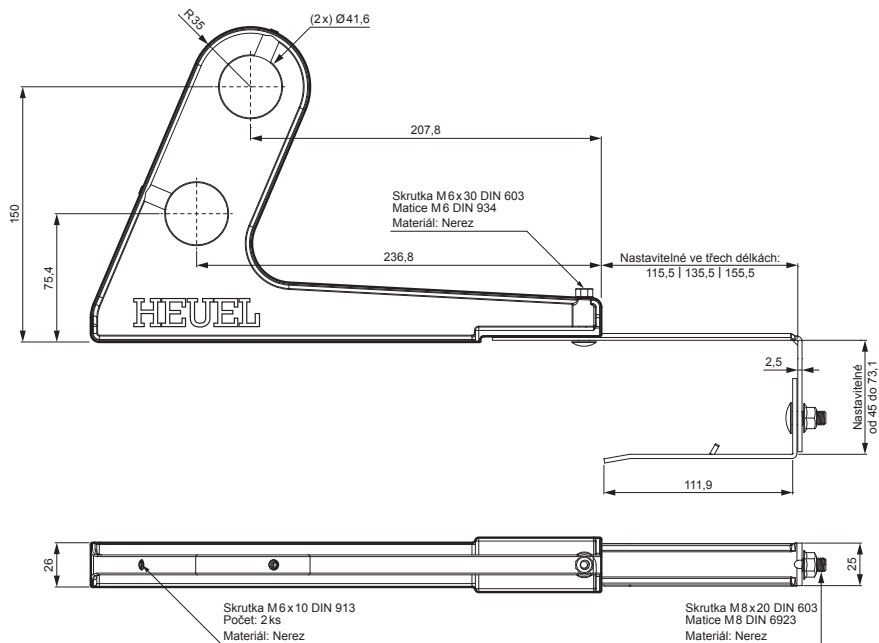

# DRŽÁK TRUBKY ZACHYTÁVAČE SNĚHU

# ZS-HEU PSZ RUD2

**DETAIL:**

1. držák trubky zachytávače sněhu
2. trubka zachytávače sněhu
3. PVC spojka trubky černá
4. krytka trubky zachytávače sněhu

**W** Hliník – Natur

INDEX	ZMĚNA	DATUM	PODPIS	<b>KJG</b> QUALITY®	Scan code for 3D model	
ZN. MAT.	ROZM.-POLOT	T.O.	HMOTNOST kg			
POM. ZAŘ.	VYPR. Ing. Kluska M.	POZN.	STN	TR.Č.		
PRESK.	TECHNOL.	TECHNOL.	STARÝ V.	Č.V.		
NÁZEV	Držák trubky zachytávače sněhu			Počet listů	ZS-HEU PSZ RUD2 List	