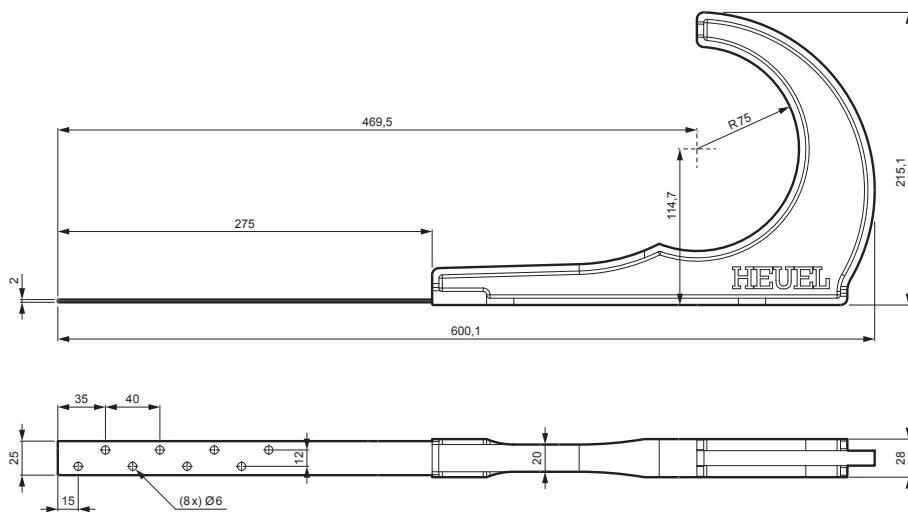

TECHNICKÝ LIST

DRŽÁK BŘEVNA ROVNÝ

ZS-HEU PSZ DRBR

BALENÍ:
- nerezový šroub Ø5x40 – 5 ks

DETAIL:
1. držák brvna rovný
2. brvno

W Hliník – Natur

INDEX	ZMĚNA	DATUM	PODPIS	 	
ZN. MAT.			T.O.	HMOTNOST kg	MER.
ROZM.-POLOT					
POM. ZAŘ.				STN	TR.Č.
VYPR.	Ing. Kluska M.			POZN.	Č.POZICE
PRESK.					
TECHNOL.		TECHNOL.		STARÝ V.	Č.V.
NÁZEV				Počet listů	ZS-HEU PSZ DRBR List 
Držák břevna rovný					