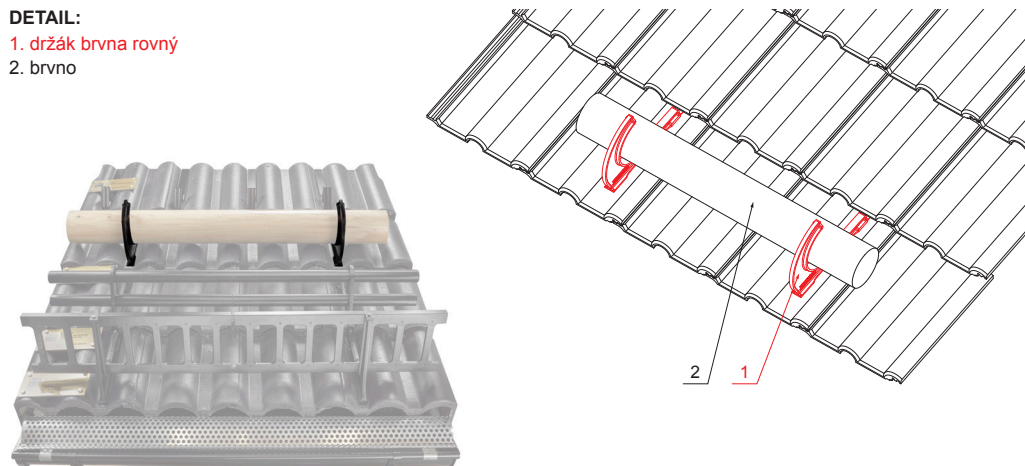

TECHNICKÝ LIST

DRŽÁK BŘEVNA ROVNÝ

ZS-HEU PSZ DRBR

BALENÍ:
- nerezový šroub Ø5x40 – 5 ks

DETAIL:
1. držák brvna rovný
2. brvno

W Hliník – Natur

INDEX	ZMĚNA	DATUM	PODPIS	 	
ZN. MAT.			T.O.	HMOTNOST kg	MER.
ROZM.-POLOT					
POM. ZAŘ.				STN	TR.Č.
VYPR.	Ing. Kluska M.			POZN.	Č.POZICE
PRESK.					
TECHNOL.		TECHNOL.		STARÝ V.	Č.V.
NÁZEV				Počet listů	ZS-HEU PSZ DRBR List 
Držák břevna rovný					